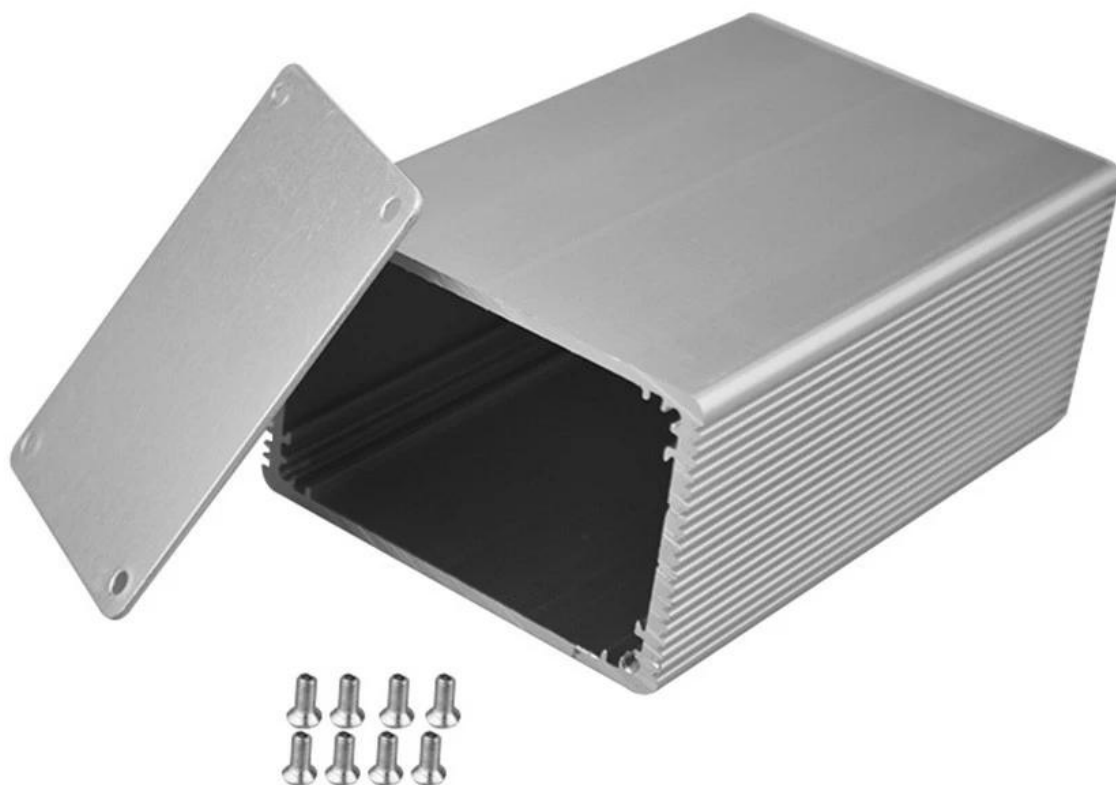

SZOMK

Customizable
cutout, sticker
silkscreen, color

Weight: 140g
Model No. AK-C-B3

Size: 3.94*2.60*1.69 inch
100*66*43 mm

SZOMK

SZOMK

SZOMK

Wall-mounting series

Size List:HxWxfree(mm)

Length can be random

AK-C-A1	36x147	AK-C-A17	40.5x97
AK-C-A2	41x147	AK-C-A18	80x234
AK-C-A3	29x129	AK-C-A19	40x80.5
AK-C-A4	28x104	AK-C-A20	33x105
AK-C-A5	32x155	AK-C-A21	39x96
AK-C-A6	71x190	AK-C-A22	24x76
AK-C-A7	46x190	AK-C-A23	58x180
AK-C-A8	38x88	AK-C-A24	29x164
AK-C-A9	48x204	AK-C-A25	61x147
AK-C-A10	38x150	AK-C-A26	35x120
AK-C-A11	55x150	AK-C-A27	36x85
AK-C-A12	45x138	AK-C-A28	28x165
AK-C-A13	55x147	AK-C-A29	52x165
AK-C-A14	30x67	AK-C-A30	33.5x103
AK-C-A15	73.5x250	AK-C-A31	39x144
AK-C-A16	24x80	AK-C-A32	26x66