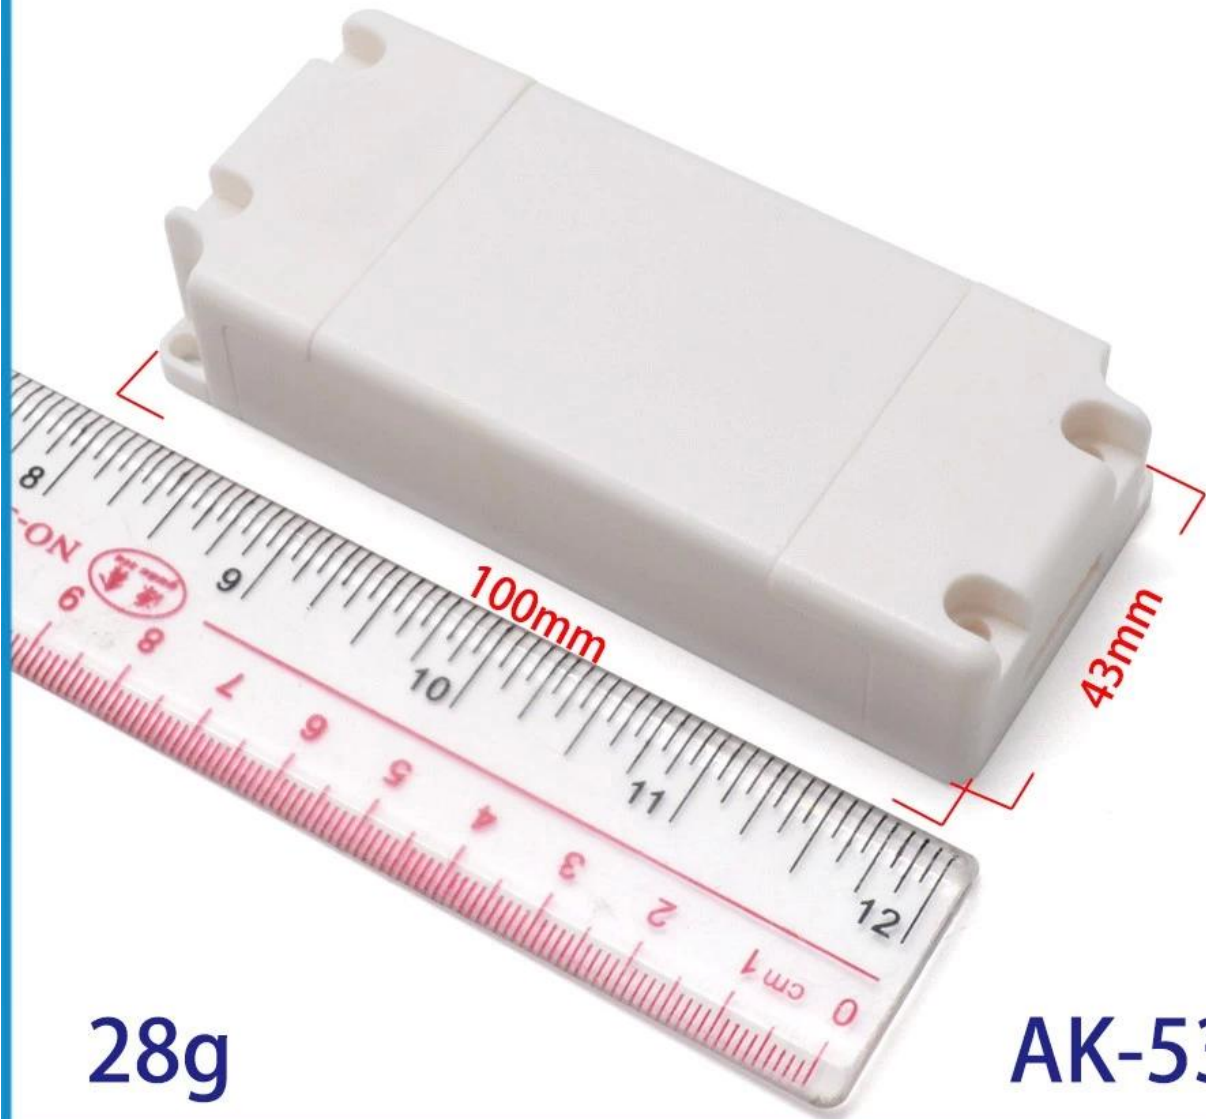

SZOMK

Size :100*43*21 mm

28g

AK-53