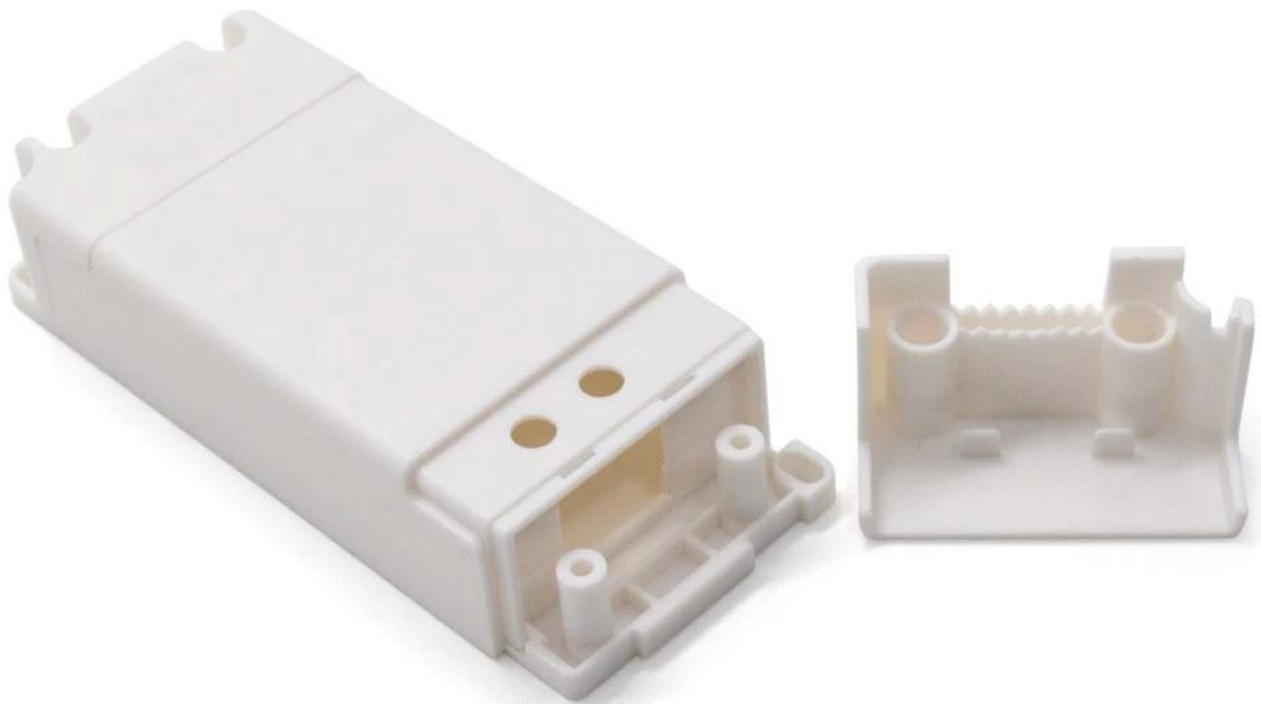

100 \* 43 \* 21mm ip54 abs

**SZOMK**

Size :100\*43\*21 mm

28g

AK-53

**SZOMK**

Size :100\*43\*21 mm

**28g**

**AK-53**

**SZOMK**

Size :100\*43\*21 mm

28g

AK-53

**SZOMK**

**Size : 100\*43\*21 mm**

**28g**