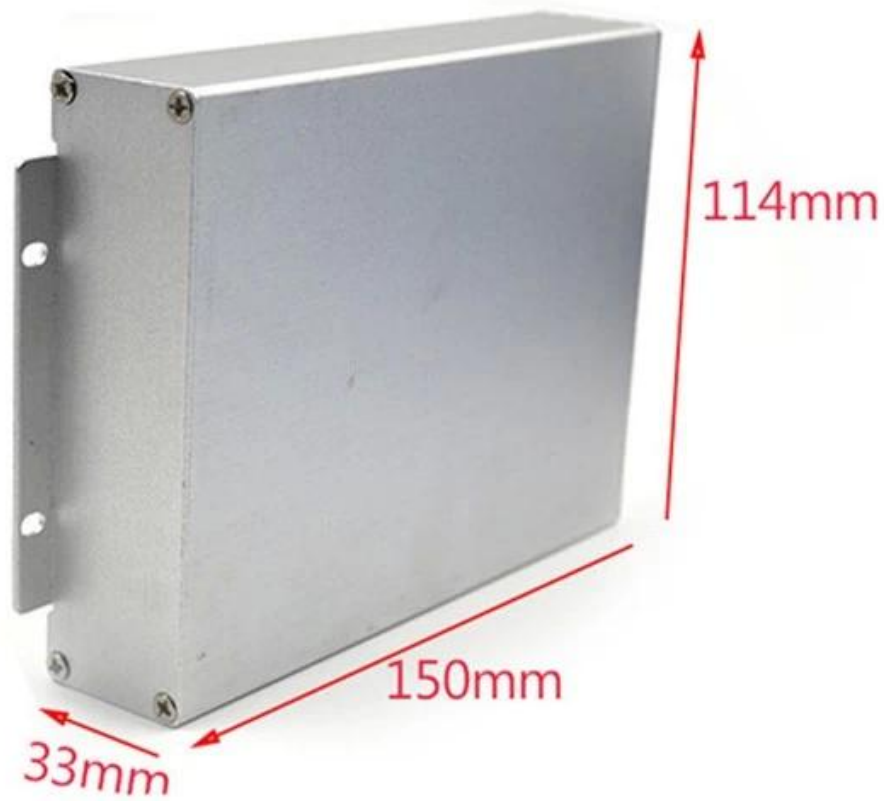

SZOMK

Customizable
cutout, sticker
silkscreen, color

Weight: 270g

Model No. AK-C-C11

Size: 1.3*4.49*5.91 inch

33*114*150 mm