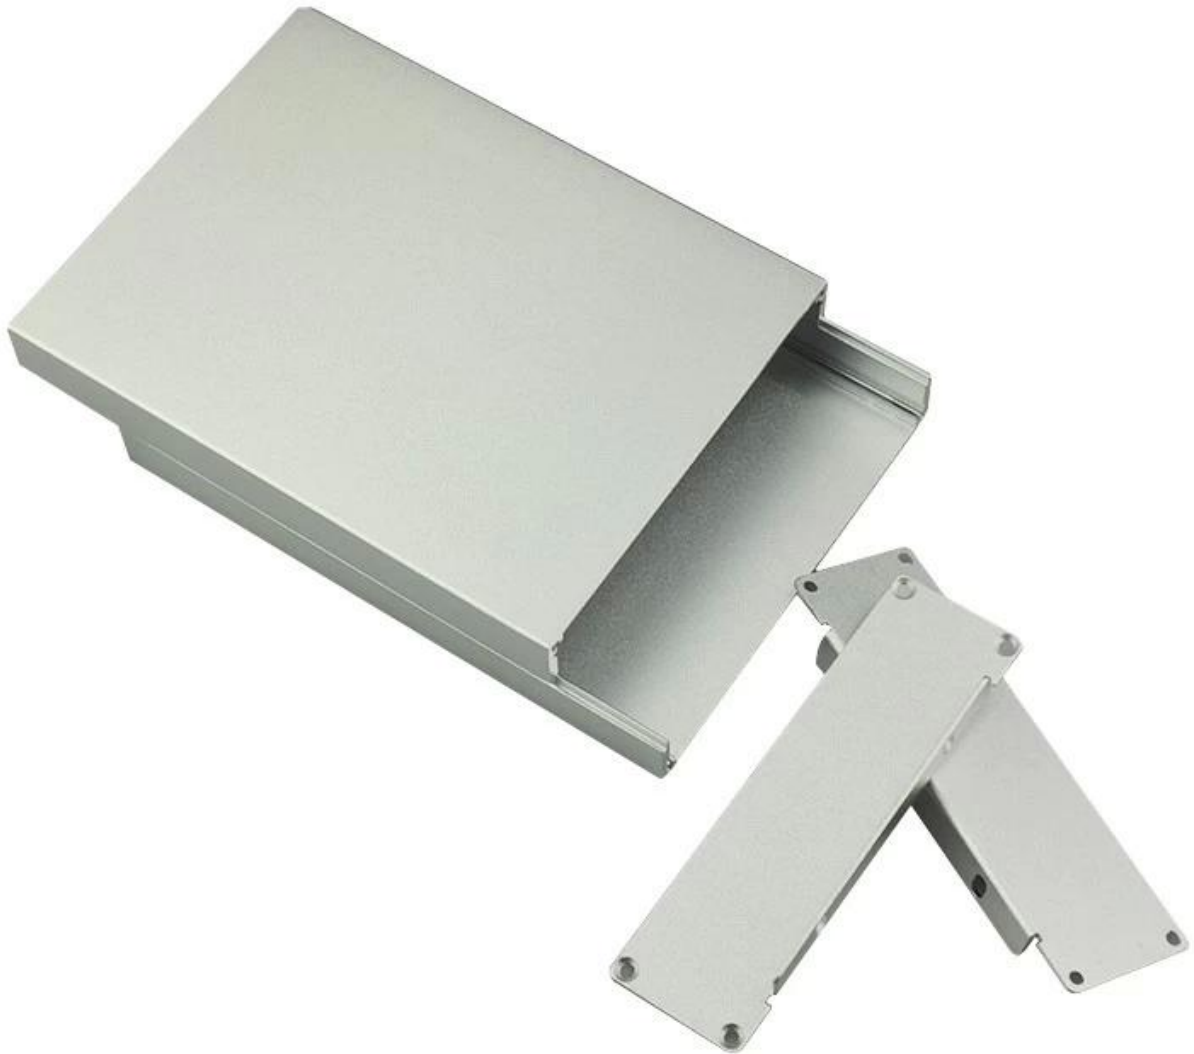

SZOMK

Certificaciones

✓ Certificated iso, quality assurance
Certificated FCC & CE