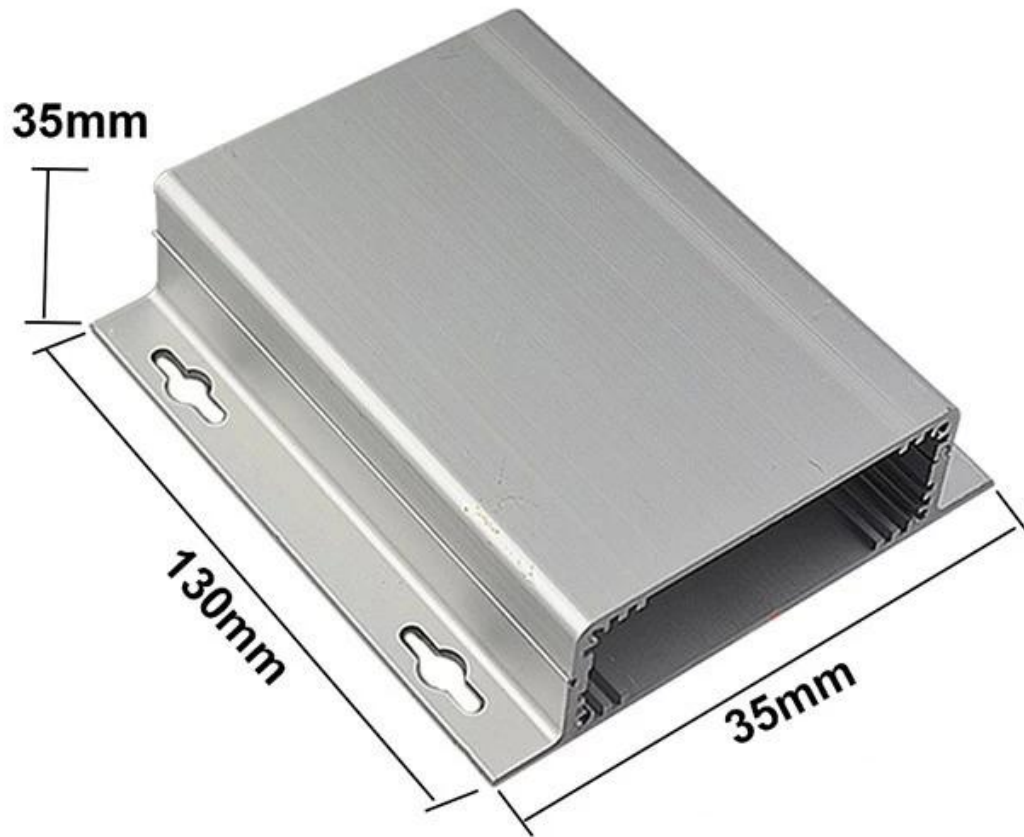

Especificaciones

1. Tipo: caja de conexiones metálicas eléctricas
2. Modelo No. AK-C-A26
3. Tamaño: 35 (H) x120 (W) x libre (mm) 4.72 "x1.38" x libre
4. MOQ: 30 piezas

Introducción del recinto de extrusión de aluminio personalizado para caja de conexiones eléctricas

La caja de conexiones metálicas eléctricas se usa como un ánodo, colocado en electrolito, formado artificialmente recinto que tiene una película protectora de óxido de aluminio en la superficie.

Caja de extrusión de aluminio personalizada para características de la caja de conexiones eléctricas

Imagen detallada del recinto de extrusión de aluminio personalizado para caja de conexiones eléctricas

SZOMK

▶ **Enclosure Manufacturer**
www.chinaenclosure.com

SZOMK

Customizable
cutout, sticker
silkscreen, color

Weight: 266g
Model No. AK-C-A26

Size: 4.72*1.38*5.12 inch
35*120*130 mm

SZOMK

SZOMK

Wall-mounting series

Size List:HxWxfree(mm)

Length can be random

| | | | |
|----------|----------|----------|----------|
| AK-C-A1 | 36x147 | AK-C-A17 | 40.5x97 |
| AK-C-A2 | 41x147 | AK-C-A18 | 80x234 |
| AK-C-A3 | 29x129 | AK-C-A19 | 40x80.5 |
| AK-C-A4 | 28x104 | AK-C-A20 | 33x105 |
| AK-C-A5 | 32x155 | AK-C-A21 | 39x96 |
| AK-C-A6 | 71x190 | AK-C-A22 | 24x76 |
| AK-C-A7 | 46x190 | AK-C-A23 | 58x180 |
| AK-C-A8 | 38x88 | AK-C-A24 | 29x164 |
| AK-C-A9 | 48x204 | AK-C-A25 | 61x147 |
| AK-C-A10 | 38x150 | AK-C-A26 | 35x120 |
| AK-C-A11 | 55x150 | AK-C-A27 | 36x85 |
| AK-C-A12 | 45x138 | AK-C-A28 | 28x165 |
| AK-C-A13 | 55x147 | AK-C-A29 | 52x165 |
| AK-C-A14 | 30x67 | AK-C-A30 | 33.5x103 |
| AK-C-A15 | 73.5x250 | AK-C-A31 | 39x144 |
| AK-C-A16 | 24x80 | AK-C-A32 | 26x66 |