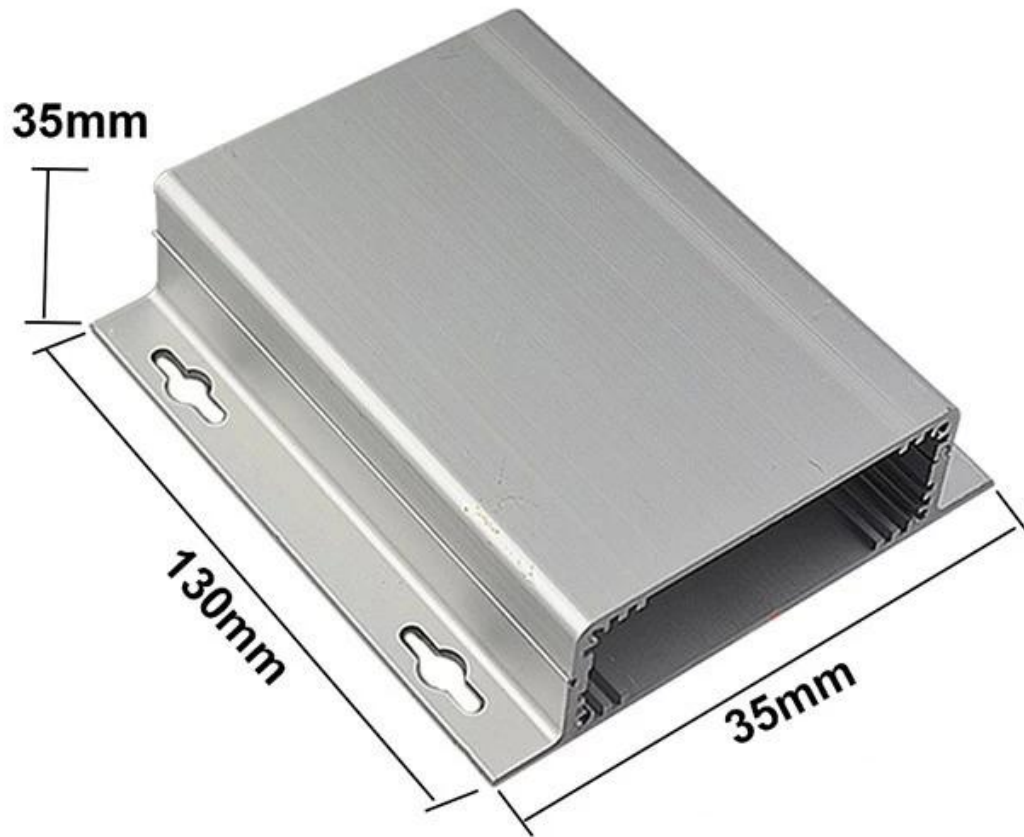

La caja de conexiones de metal eléctrico se usa como un ánodo, colocado en electrolito, formado artificialmente recinto que tiene una película protectora de óxido de aluminio en la superficie.

Caja de extrusión de aluminio personalizada para características de la caja de conexiones eléctricas

Caja de extrusión de aluminio personalizada para caja de conexiones eléctricas

Tipo	Caja de extrusión de aluminio personalizada para caja de conexiones eléctricas
Marca	SZOMK
Material	aluminio
N ° de Modelo.	AK-C-A26
tamaño	35 (H) x120 (W) x libre (mm) 4.72 "x1.38" x libre
Color	El color plateado se puede personalizar
MOQ personalizado	30 piezas
Nivel de protección	IP54
Tiempo de espera	7-15 días después de recibir el pago
Embalaje normal	Embalaje de cartón y espuma plástica y cinta.

Imagen detallada del recinto de extrusión de aluminio personalizado para caja de conexiones eléctricas

SZOMK

▶ **Enclosure Manufacturer**
www.chinaenclosure.com

SZOMK

Customizable
cutout, sticker
silkscreen, color

Weight: 266g

Model No. AK-C-A26

Size: 4.72*1.38*5.12 inch

35*120*130 mm

SZOMK

SZOMK

Wall-mounting series

Size List:HxWxfree(mm)