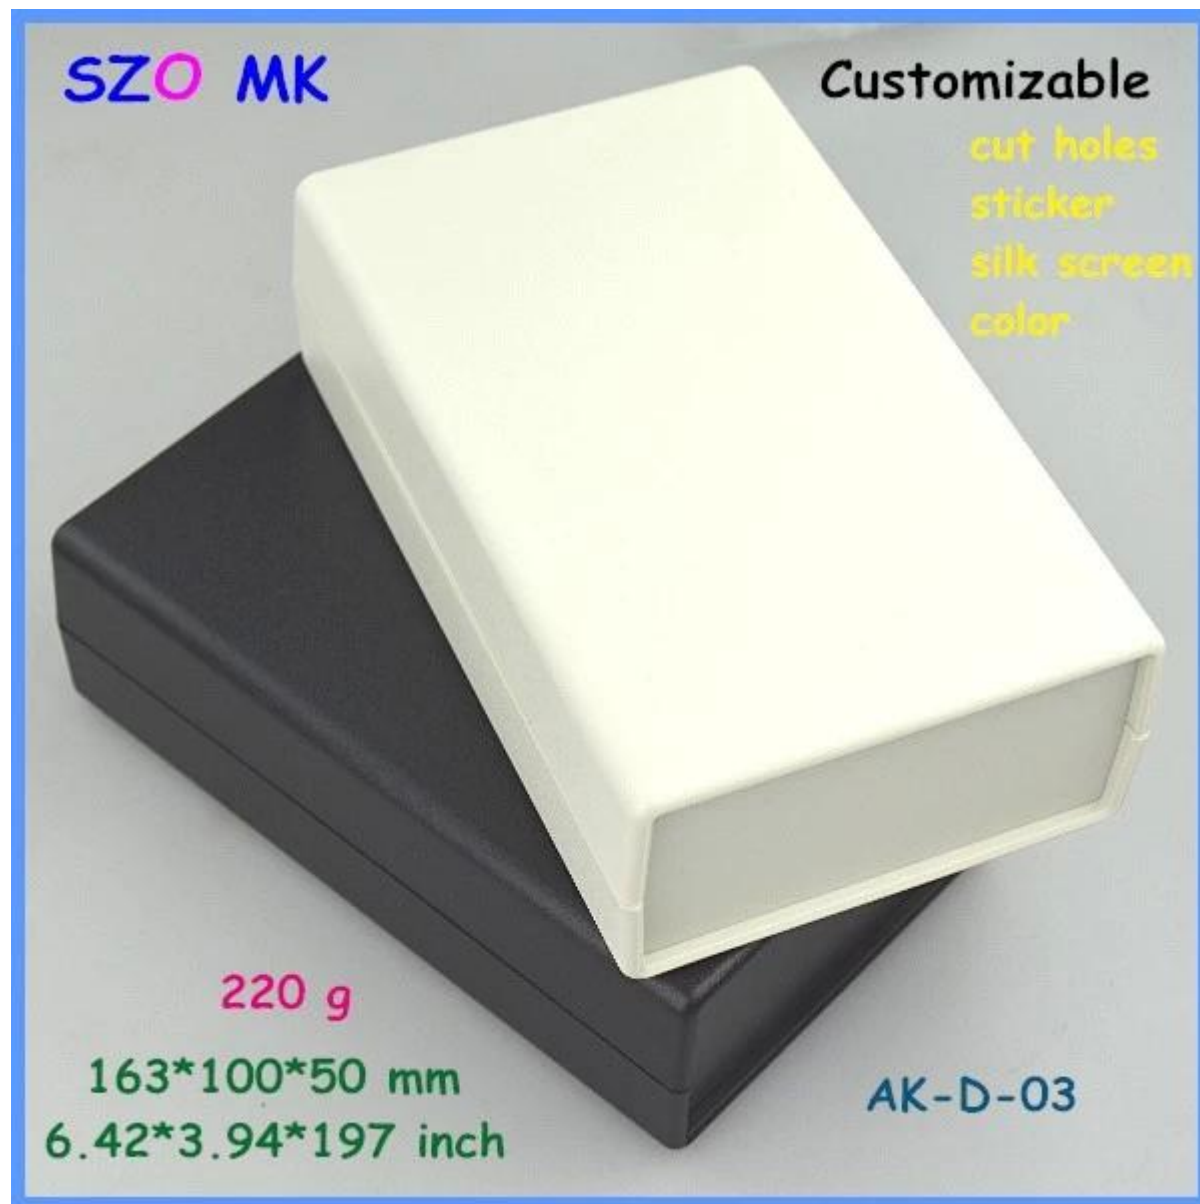

Nombre 1.Item: caja de caja de sobremesa

2.Size: 163x100x50mm

3.Color: negro o blanco

SZO MK

Customizable

cut holes  
sticker  
silk screen  
color

220 g

163\*100\*50 mm  
6.42\*3.94\*1.97 inch

AK-D-03

SZO MK

Customizable

cut holes  
sticker  
silk screen  
color

220 g

163\*100\*50 mm  
6.42\*3.94\*1.97 inch

AK-D-03

SZO MK

Customizable

cut holes  
sticker  
silk screen  
color

220 g

163\*100\*50 mm

6.42\*3.94\*1.97 inch

AK-D-03

**SZO MK**

**220 g**

**163\*100\*50 mm**

**6.42\*3.94\*1.97 inch**

**AK-D-03**

**SZO MK**

**Customizable**

cut holes  
sticker  
silk screen  
color

**220 g**

**163\*100\*50 mm**