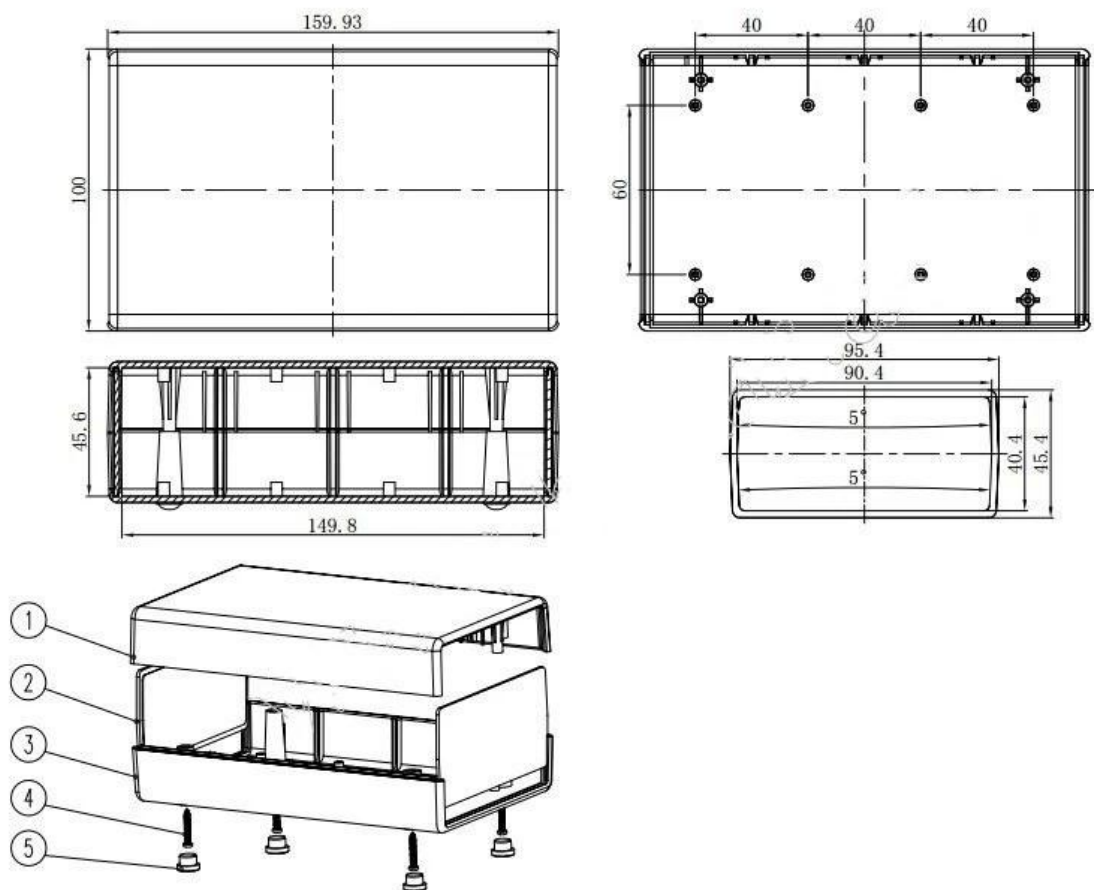

**163\*100\*50 mm**

**6.42\*3.94\*1.97 inch**

**AK-D-03**

**SZO MK**

**Customizable**

cut holes  
sticker  
silk screen  
color

**220 g**

**163\*100\*50 mm**

**6.42\*3.94\*1.97 inch**

**AK-D-03**