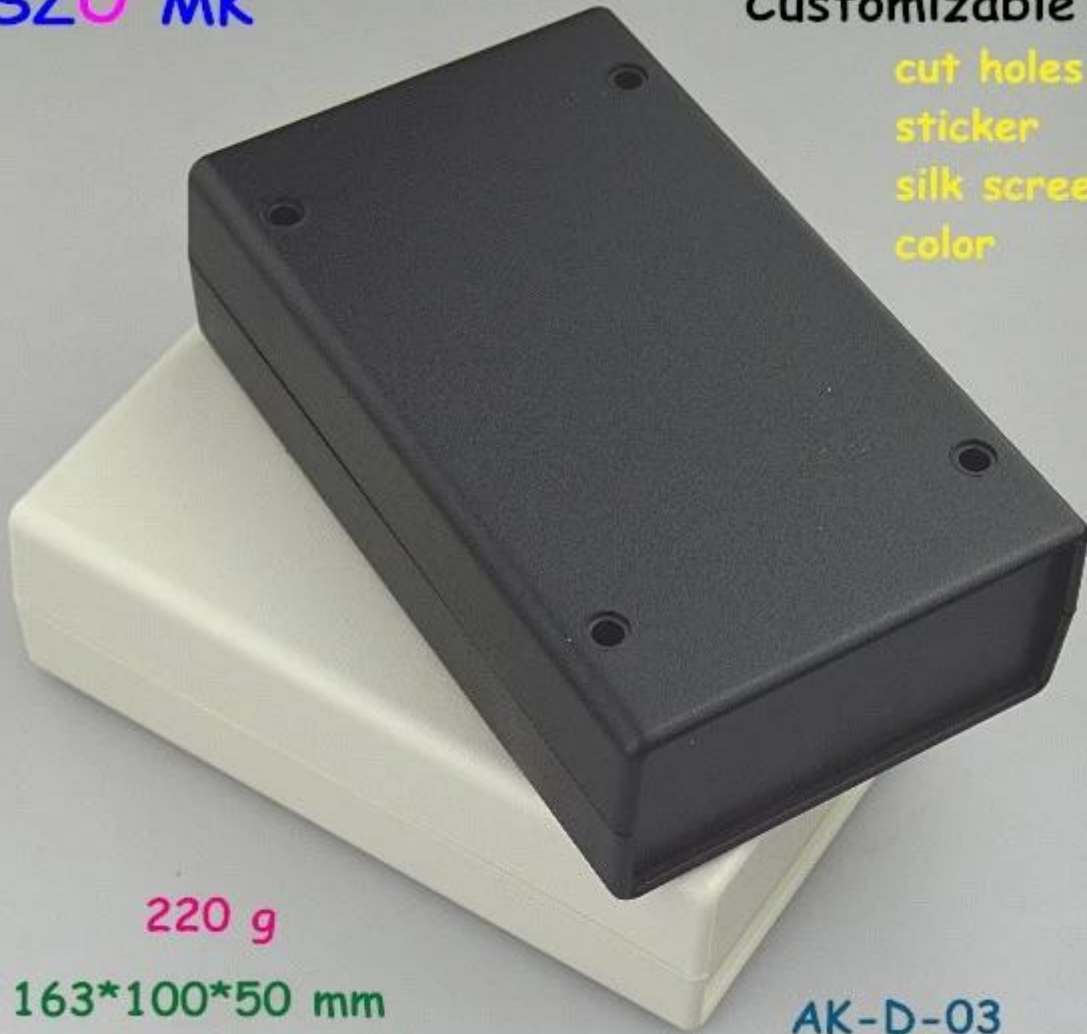

Nombre 1.Item: caja de caja de sobremesa

2.Size: 163x100x50mm

3.Color: negro o blanco

SZO MK

Customizable

cut holes  
sticker  
silk screen  
color

220 g

163\*100\*50 mm  
6.42\*3.94\*1.97 inch

AK-D-03

SZO MK

Customizable

cut holes  
sticker  
silk screen  
color

220 g

163\*100\*50 mm  
6.42\*3.94\*1.97 inch

AK-D-03

SZO MK

Customizable

cut holes  
sticker  
silk screen  
color

220 g

163\*100\*50 mm

6.42\*3.94\*1.97 inch

AK-D-03

**SZO MK**

**220 g**

**163\*100\*50 mm**

**6.42\*3.94\*1.97 inch**

**AK-D-03**

**SZO MK**

**Customizable**

cut holes  
sticker  
silk screen  
color

**220 g**

**163\*100\*50 mm**