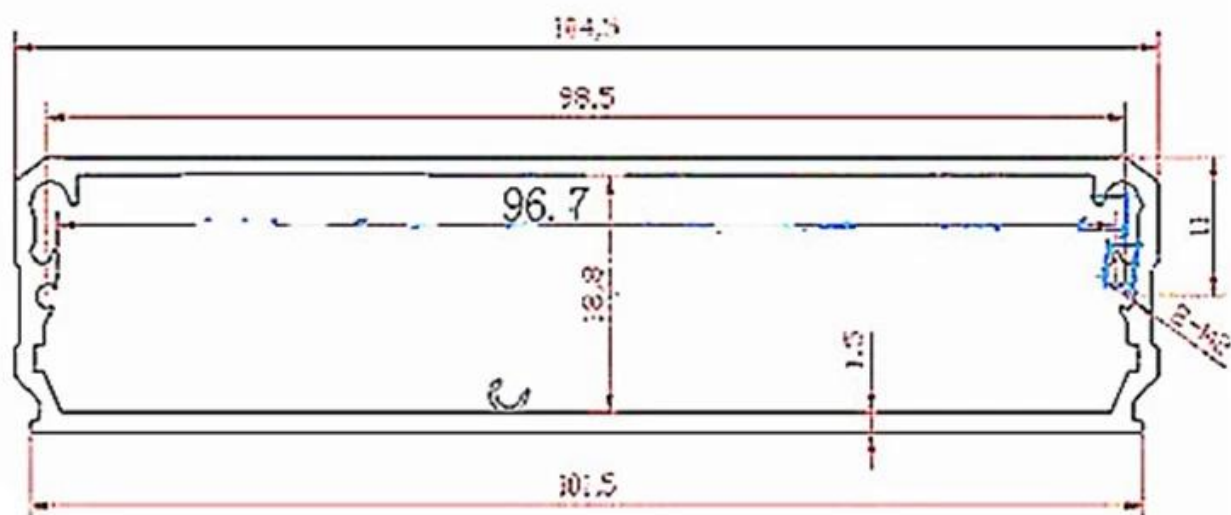

Szomk ethernet estrecho recinto del hdd

Tipo	szomk estrecho recinto del hdd ethernet
Marca	SZOMK
Material	aluminio
Modelo N °.	AK-C-B11
Tamaño	22 (H) x104 (W) xfree (mm) 0,87 xfree "x4.09"
Color	colores diferentes de plata se pueden personalizar
Personalizada MOQ	20 piezas
Proteja nivel	IP54
Tiempo de espera	7-15 días después del pago get
Embalaje normal	Cartón y espuma de plástico y embalaje cinta

Foto Detalle de szomk estrecho recinto del hdd ethernet

SZOMK

SZOMK

SZOMK

Wall-mounting series

Size List:HxWxfree(mm)

Length can be random

AK-C-A1	36x147	AK-C-A17	40.5x97
AK-C-A2	41x147	AK-C-A18	80x234
AK-C-A3	29x129	AK-C-A19	40x80.5
AK-C-A4	28x104	AK-C-A20	33x105
AK-C-A5	32x155	AK-C-A21	39x96
AK-C-A6	71x190	AK-C-A22	24x76
AK-C-A7	46x190	AK-C-A23	58x180
AK-C-A8	38x88	AK-C-A24	29x164
AK-C-A9	48x204	AK-C-A25	61x147
AK-C-A10	38x150	AK-C-A26	35x120
AK-C-A11	55x150	AK-C-A27	36x85
AK-C-A12	45x138	AK-C-A28	28x165
AK-C-A13	55x147	AK-C-A29	52x165
AK-C-A14	30x67	AK-C-A30	33.5x103
AK-C-A15	73.5x250	AK-C-A31	39x144
AK-C-A16	24x80	AK-C-A32	26x66