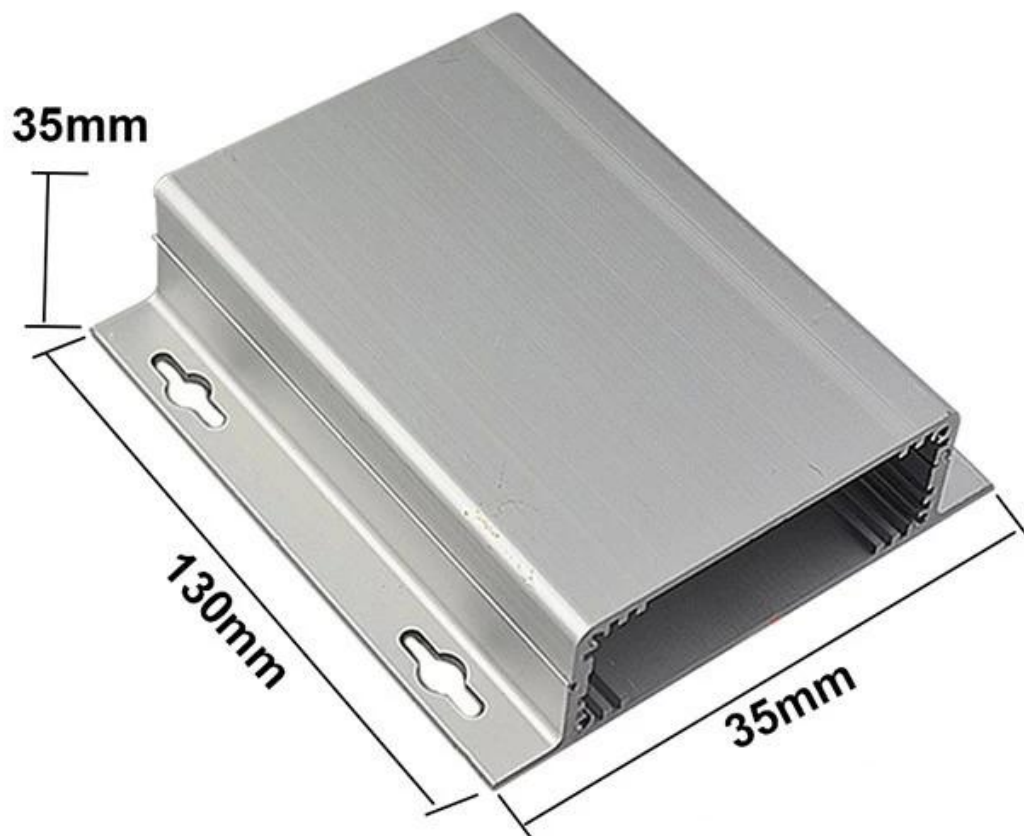

Caractéristiques

- 1.Type: boîte de jonction électrique en métal
- 2.Modèle n ° AK-C-A26
3. Taille: 35 (H) x120 (L) x libre (mm) 4,72 "x1,38" x libre
4. MOQ: 30 pièces

Introduction du boîtier d'extrusion en aluminium personnalisé pour la boîte de jonction électrique

La boîte de jonction électrique en métal est utilisée comme anode, placée dans l'électrolyte, formée artificiellement le enceinte ayant un film protecteur d'oxyde d'aluminium sur la surface.

Boîtier d'extrusion en aluminium personnalisé pour les caractéristiques de la boîte de jonction électrique

Boîtier d'extrusion en aluminium personnalisé pour boîte de jonction électrique

Type	Boîtier d'extrusion en aluminium personnalisé pour boîte de jonction électrique
Marque	SZOMK
Matériel	aluminium
Modèle No.	AK-C-A26
Taille	35 (H) x120 (L) x libre (mm) 4,72 "x1,38" x libre
Couleur	La couleur argent-différente peut être personnalisée
MOQ personnalisé	30 pièces
Protéger le niveau	IP54
Délai de mise en œuvre	7-15 jours après obtenir le paiement
Emballage normal	Emballage en carton et mousse plastique et ruban

Weight: 266g
Model No. AK-C-A26

Size: 4.72*1.38*5.12 inch
35*120*130 mm

SZOMK

SZOMK

Wall-mounting series

Size List:HxWxfree(mm)

Length can be random

AK-C-A1	36x147	AK-C-A17	40.5x97
AK-C-A2	41x147	AK-C-A18	80x234
AK-C-A3	29x129	AK-C-A19	40x80.5
AK-C-A4	28x104	AK-C-A20	33x105
AK-C-A5	32x155	AK-C-A21	39x96
AK-C-A6	71x190	AK-C-A22	24x76
AK-C-A7	46x190	AK-C-A23	58x180
AK-C-A8	38x88	AK-C-A24	29x164
AK-C-A9	48x204	AK-C-A25	61x147
AK-C-A10	38x150	AK-C-A26	35x120
AK-C-A11	55x150	AK-C-A27	36x85
AK-C-A12	45x138	AK-C-A28	28x165
AK-C-A13	55x147	AK-C-A29	52x165
AK-C-A14	30x67	AK-C-A30	33.5x103
AK-C-A15	73.5x250	AK-C-A31	39x144
AK-C-A16	24x80	AK-C-A32	26x66