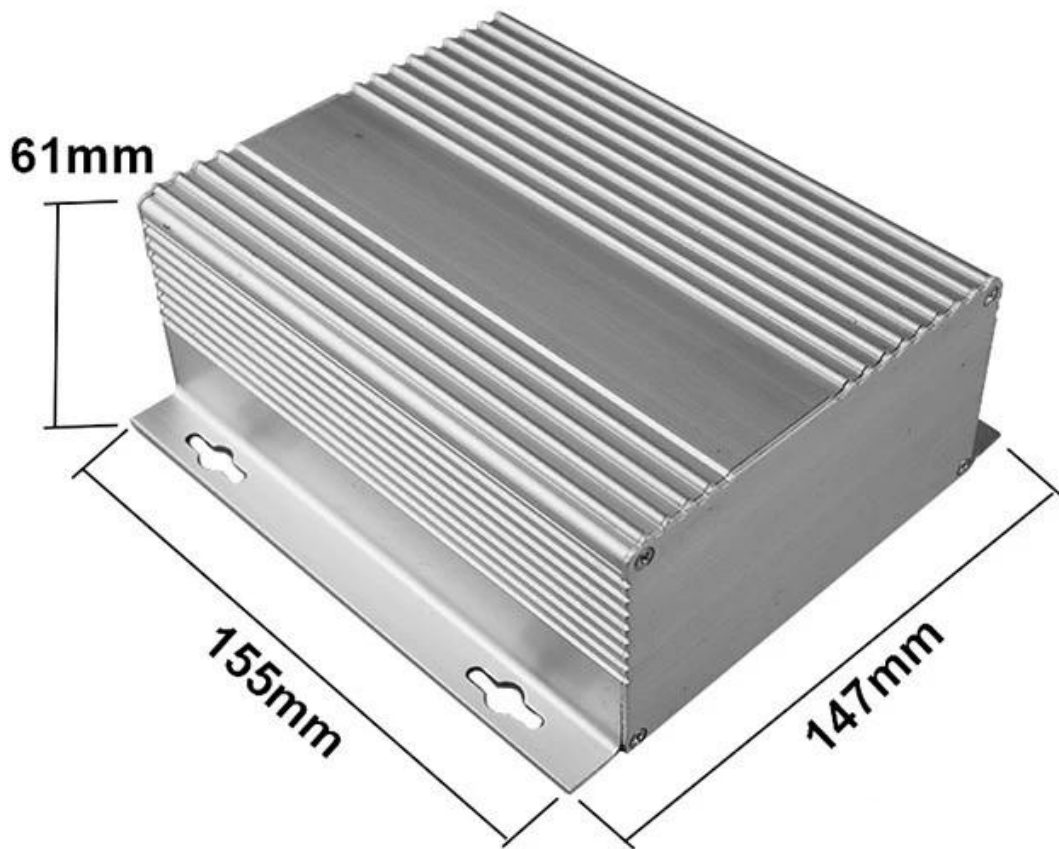

SZOMK

▶ **Enclosure Manufacturer**
www.chinaenclosure.com