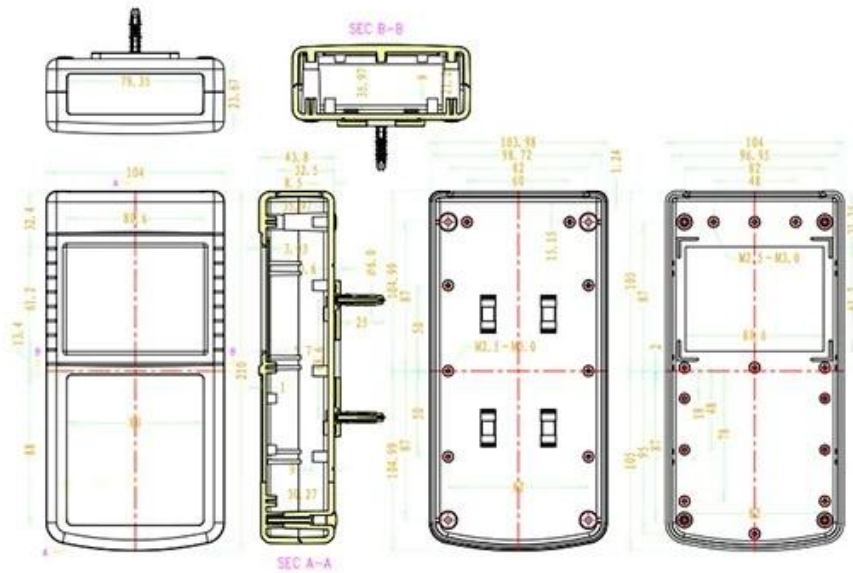

SZOMK

szomk.004@gmail.com

BMW 50019