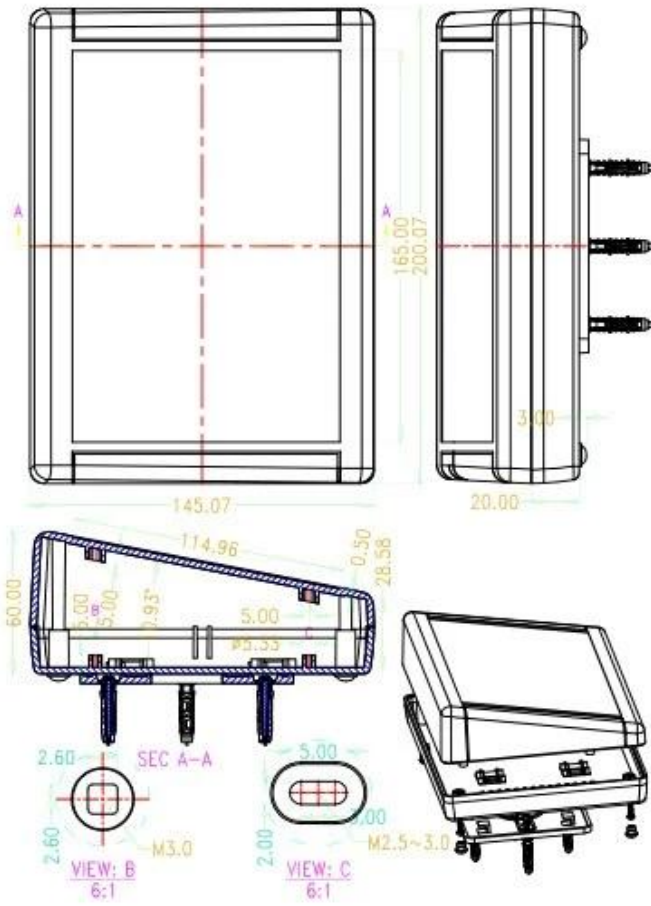

szomk.004@gmail.com

BMW 50002