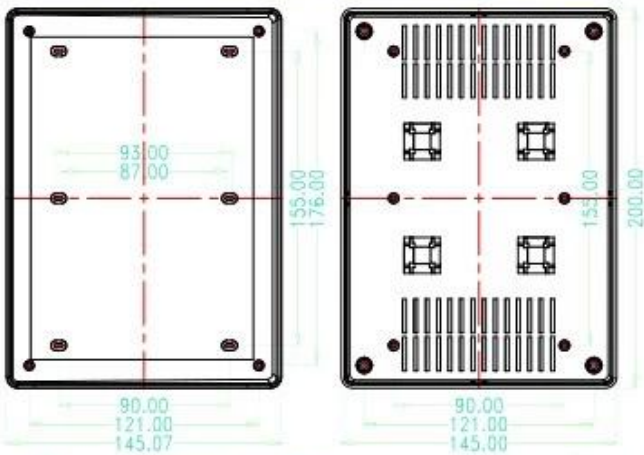

Accessories