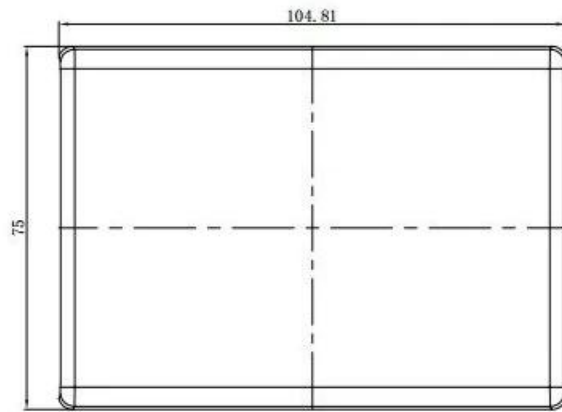

Notre service personnalisé:

Découper

Autocollant

Sérigraphie

Gravure laser

Étiquette PVC

Plaque Arcylic

Changer la couleur

Voici la liste de la taille: