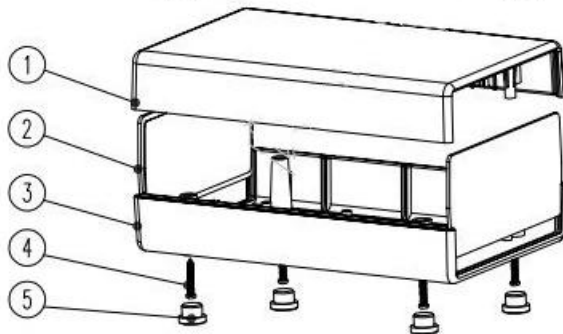

Notre service personnalisé:

Découper

Autocollant

Sérigraphie

Gravure laser

Étiquette PVC

Plaque Arcylic

Changer la couleur

Voici la liste de la taille: