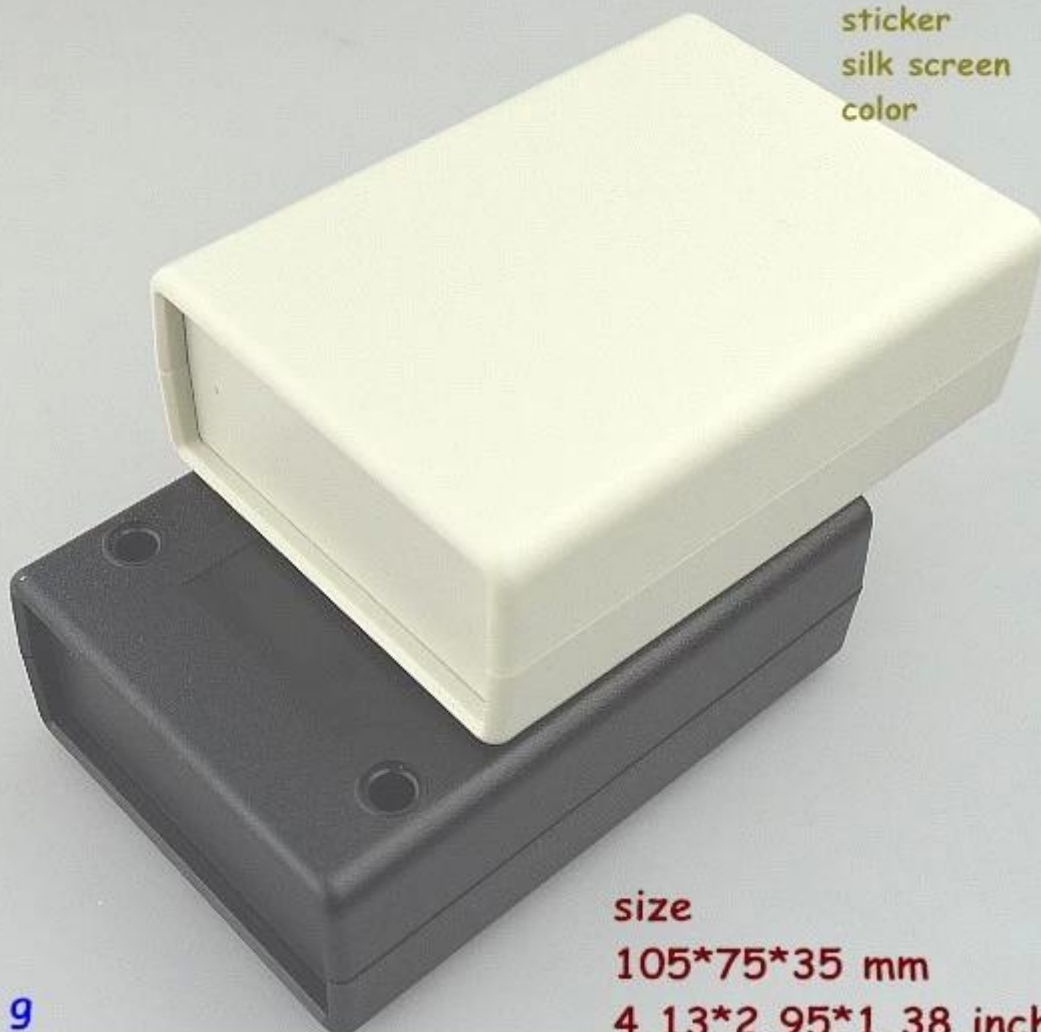

Nom d'article: desk-top boîtier en plastique haut de vente

Taille: 105x75x35mm

Couleur: noir ou blanc

SZOMK

Customizable

cut holes
sticker
silk screen
color

94 g

size
105*75*35 mm
4.13*2.95*1.38 inch

SZOMK

AK-D-01

94 g

105*75*35 mm

4.13*2.95*1.38 inch

SZOMK

Customizable
cut holes
sticker
silk screen
color

94 g

size
105*75*35 mm
4.13*2.95*1.38 inch

SZOMK

Customizable
cut holes
sticker
silk screen
color

94 g

size
105*75*35 mm
4.13*2.95*1.38 inch

SZOMK

Customizable

cut holes
sticker
silk screen
color

94 g

size
105*75*35 mm
4.13*2.95*1.38 inch

SZOMK

AK-D-01

105*75*35 mm

SZOMK

Customizable

cut holes
sticker
silk screen
color