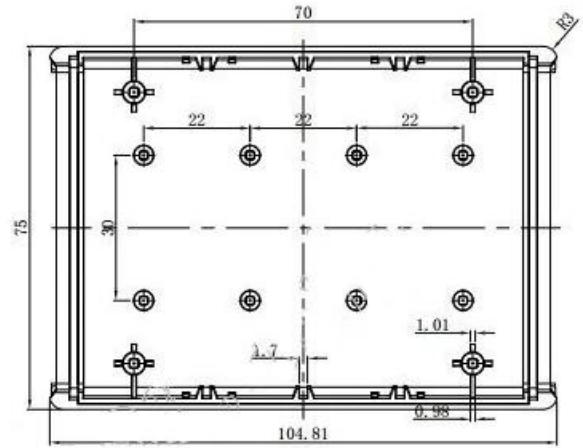

Notre service personnalisé:

Découper

Autocollant

Sérigraphie

Gravure laser

Étiquette PVC

Plaque Arcylic

Changer la couleur

Voici la liste de la taille: