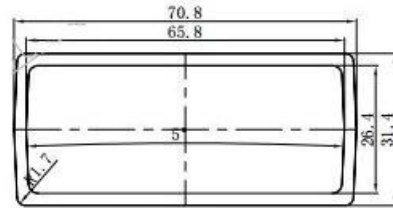

Notre service personnalisé:

Découper

Autocollant

Sérigraphie

Gravure laser

Étiquette PVC

Plaque Arcylic

Changer la couleur

Voici la liste de la taille: