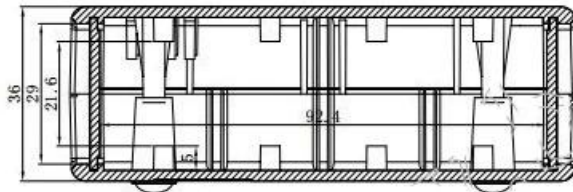

Notre service personnalisé:

Découper

Autocollant

Sérigraphie

Gravure laser

Étiquette PVC

Plaque Arcylic

Changer la couleur

Voici la liste de la taille: