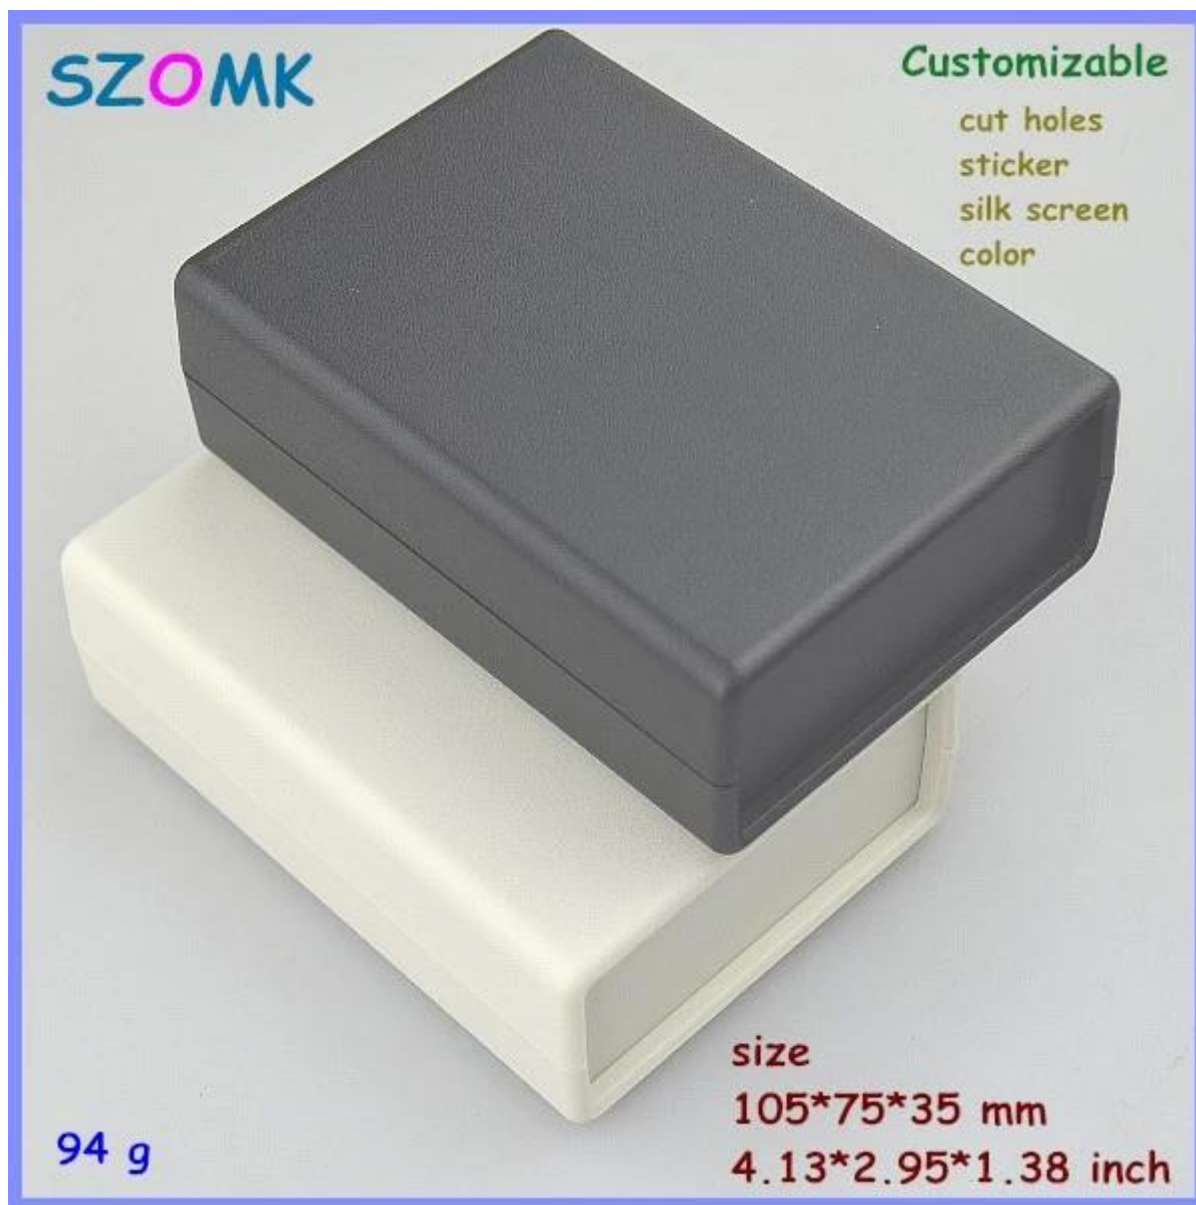

Nom d'article: desk-top boîtier en plastique haut de vente

Taille: 105x75x35mm

Couleur: noir ou blanc

SZOMK

Customizable

cut holes
sticker
silk screen
color

94 g

size
105*75*35 mm
4.13*2.95*1.38 inch

SZOMK

AK-D-01

94 g

105*75*35 mm

4.13*2.95*1.38 inch

SZOMK

Customizable
cut holes
sticker
silk screen
color

94 g

size
105*75*35 mm
4.13*2.95*1.38 inch

SZOMK

Customizable
cut holes
sticker
silk screen
color

94 g

size
105*75*35 mm
4.13*2.95*1.38 inch

SZOMK

Customizable

cut holes
sticker
silk screen
color

94 g

size
105*75*35 mm
4.13*2.95*1.38 inch

SZOMK

AK-D-01

105*75*35 mm

SZOMK

Customizable

cut holes
sticker
silk screen
color