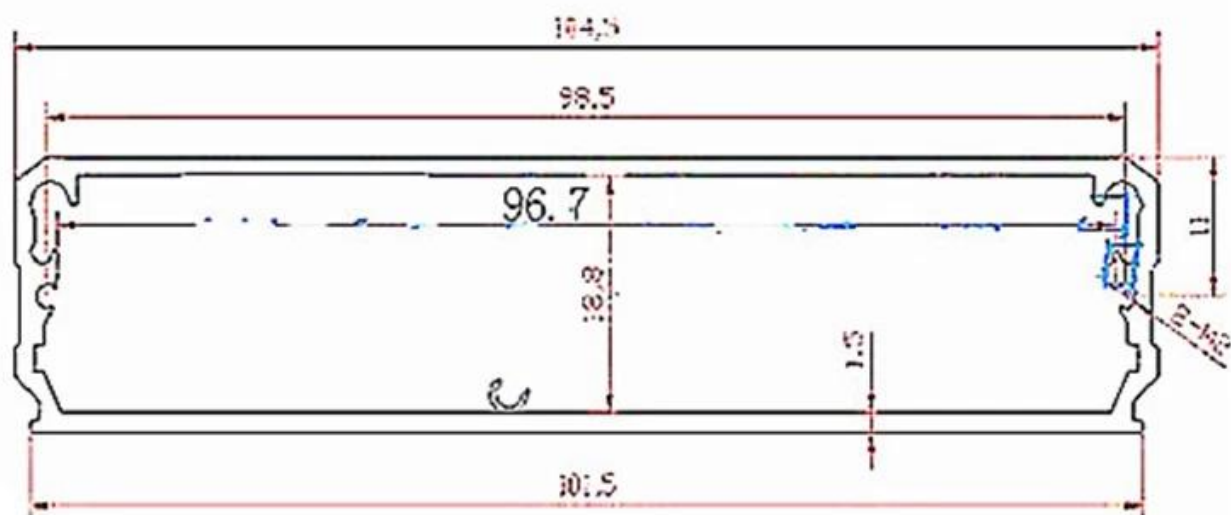

L'étroite enceinte Ethernet hdd szomk est utilisée comme une anode, placée dans l'électrolyte, formé artificiellement le enceinte ayant un film d'oxyde d'aluminium sur la surface de protection.

Szomk caractéristiques du boîtier Ethernet hdd étroites

image détaillée de szomk étroite enceinte Ethernet hdd

SZOMK

SZOMK

SZOMK

Wall-mounting series

Size List:HxWxfree(mm)

Length can be random

AK-C-A1	36x147	AK-C-A17	40.5x97
AK-C-A2	41x147	AK-C-A18	80x234
AK-C-A3	29x129	AK-C-A19	40x80.5
AK-C-A4	28x104	AK-C-A20	33x105
AK-C-A5	32x155	AK-C-A21	39x96
AK-C-A6	71x190	AK-C-A22	24x76
AK-C-A7	46x190	AK-C-A23	58x180
AK-C-A8	38x88	AK-C-A24	29x164
AK-C-A9	48x204	AK-C-A25	61x147
AK-C-A10	38x150	AK-C-A26	35x120
AK-C-A11	55x150	AK-C-A27	36x85
AK-C-A12	45x138	AK-C-A28	28x165
AK-C-A13	55x147	AK-C-A29	52x165
AK-C-A14	30x67	AK-C-A30	33.5x103
AK-C-A15	73.5x250	AK-C-A31	39x144
AK-C-A16	24x80	AK-C-A32	26x66