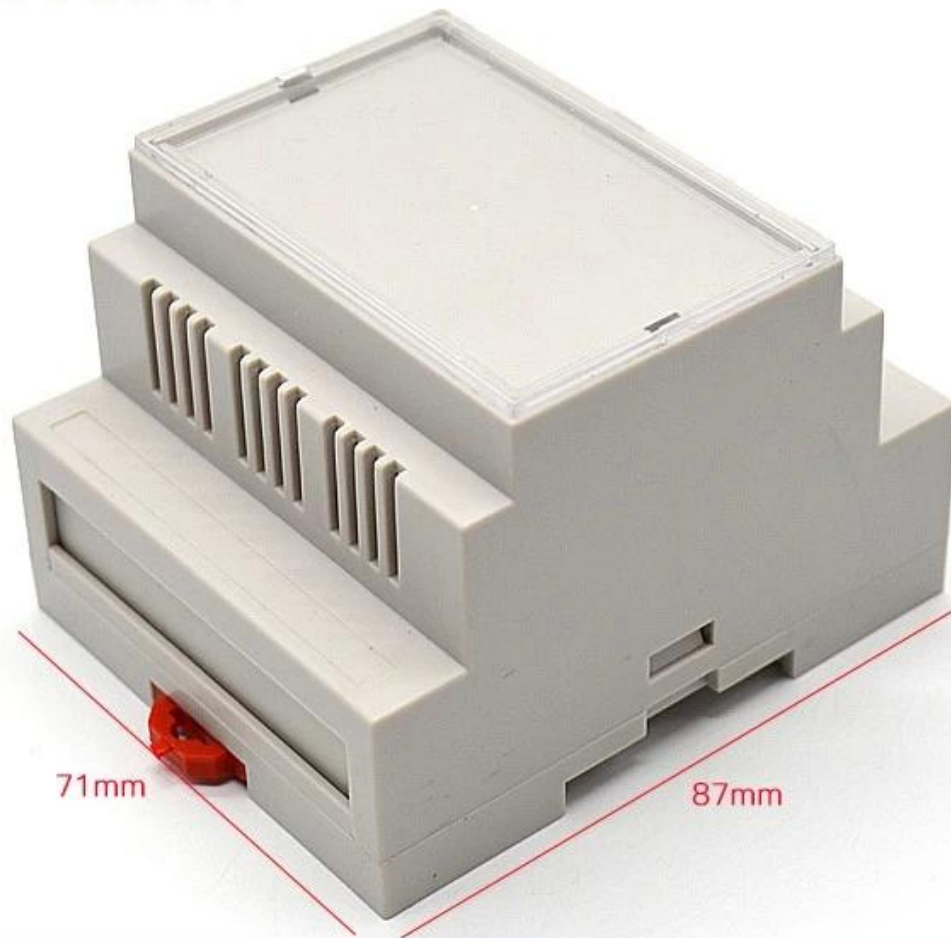

It is widely used in electronic, instrumentation, automation, communications, power supply units, student projects, amplifiers, Medical and wellness devices, test and measurement equipment, industrial control, peripheral devices and interfaces, switch boxes.

Vantaggi della custodia in plastica ABS con guida DIN

1. Ha una forte resistenza all'abrasione, agli agenti atmosferici, alla corrosione.
2. Può essere formato sulla superficie di diversi colori, per soddisfare al meglio le vostre esigenze.
3. Avere una forte durezza, può proteggere bene la tua elettronica.

Immagini dettagliate dell'alloggiamento in plastica ABS per guida DIN

SZOMK

▶ **Enclosure Manufacturer**
www.chinaenclosure.com

SZOMK

Customizable
cutout, sticker
silkscreen, color

Weight: 63g
Model No. AK-DR-41

Size: 3.43*2.36*2.80 inch
87*60*71 mm

Altre personalizzazioni

SZOMK

WE CAN DO

- ✓ *Provide thousands of public enclosure* MOQ: 1 piece
- ✓ *Small order custom* MOQ: 20-30 pcs
- ✓ *Design private custom enclosure (provide PCB)*
- ✓ *Molding, tooling (provide sample / STEP file)*