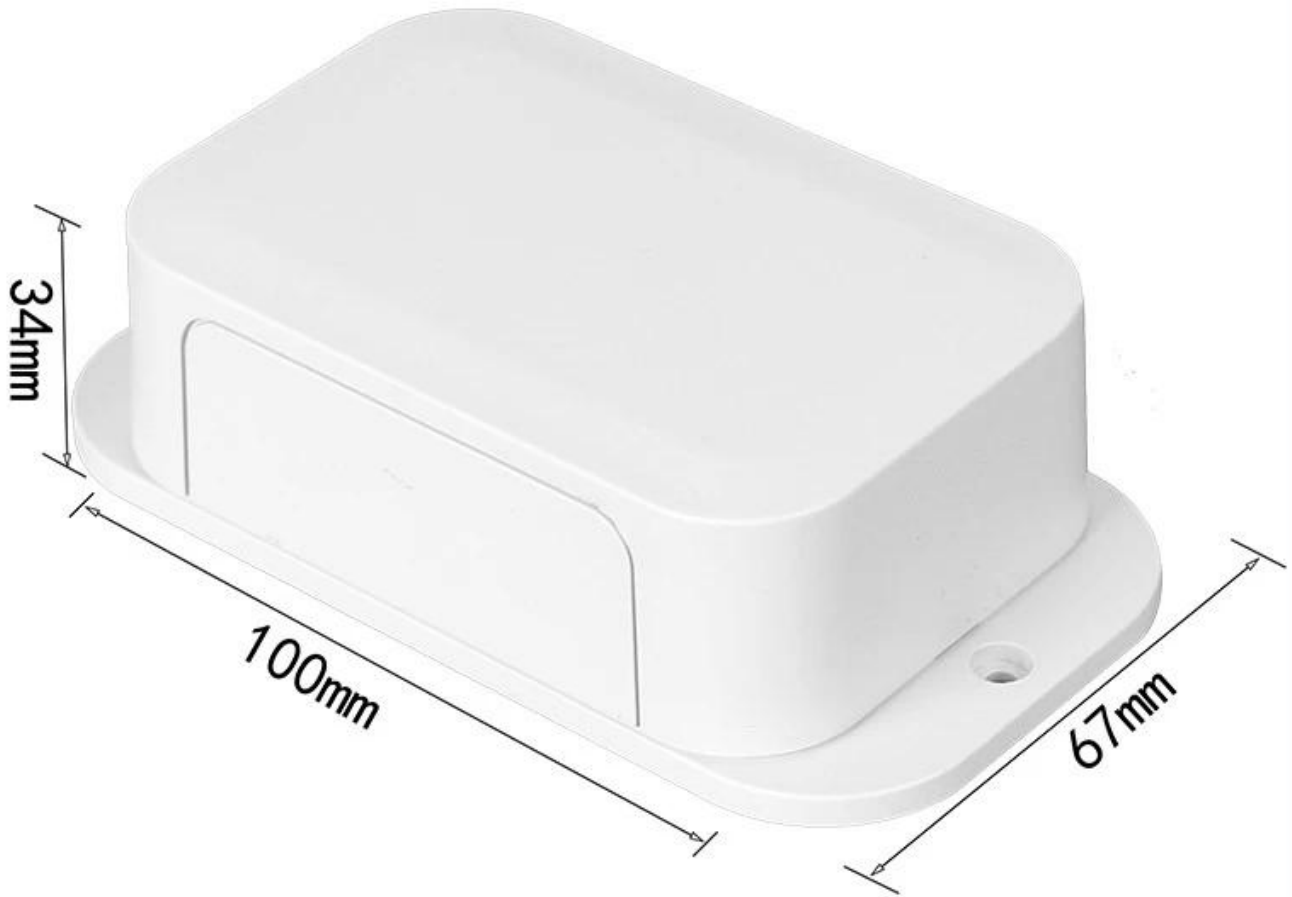

SZOMK

124*67*34mm

66g

AK-W-66

SZOMK

124*67*34mm

66g

AK-W-66

SZOMK

124*67*34mm

66g

AK-W-66

B-B

: