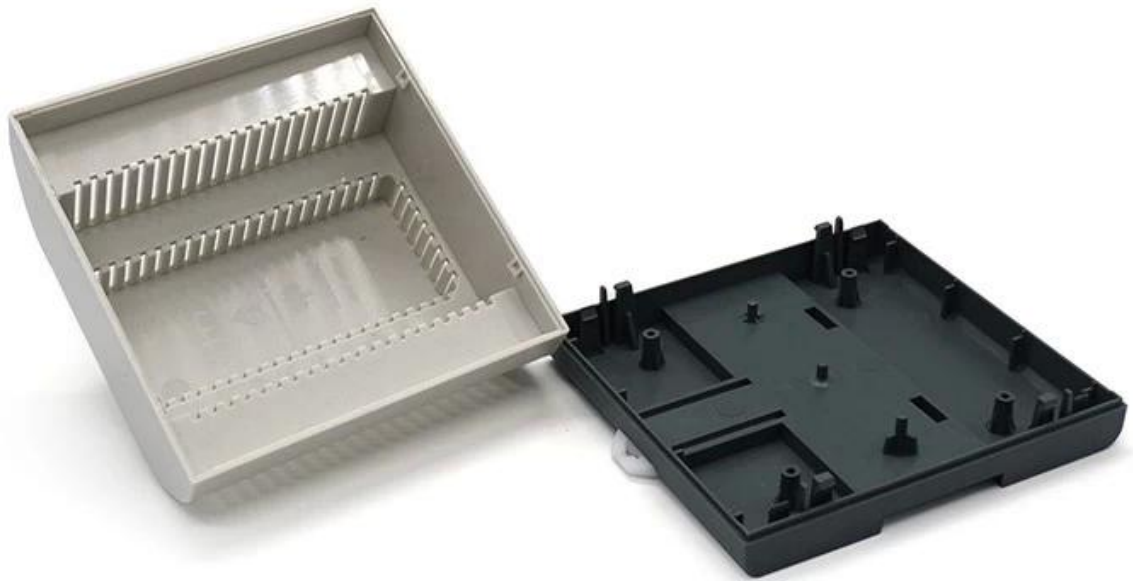

Voordelen van kunststof behuizing DIN rail behuizing Elektrische ABS PLC schakelkast

1. Heeft een sterke weerstand tegen schuren, verwerking, corrosie.
2. Kan worden gevormd op het oppervlak van verschillende kleuren, om zo goed mogelijk aan uw eisen te voldoen.
3. Heb een sterke hardheid, kan uw elektronica goed beschermen.

Gedetailleerde foto's van Plastic behuizing Din Rail behuizing Elektrische ABS PLC Schakelkast

SZOMK

▶ **Enclosure Manufacturer**
www.chinaenclosure.com

SZOMK

Customizable
cutout, sticker
silkscreen, color

Weight: 112g
Model No. AK80011

Size: 4.37*4.25*2.36 inch
111*108*60 mm

Andere maatwerk

SZOMK

WE CAN DO

- ✓ *Provide thousands of public enclosure* MOQ: 1 piece
- ✓ *Small order custom* MOQ: 20-30 pcs
- ✓ *Design private custom enclosure (provide PCB)*
- ✓ *Molding, tooling (provide sample / STEP file)*