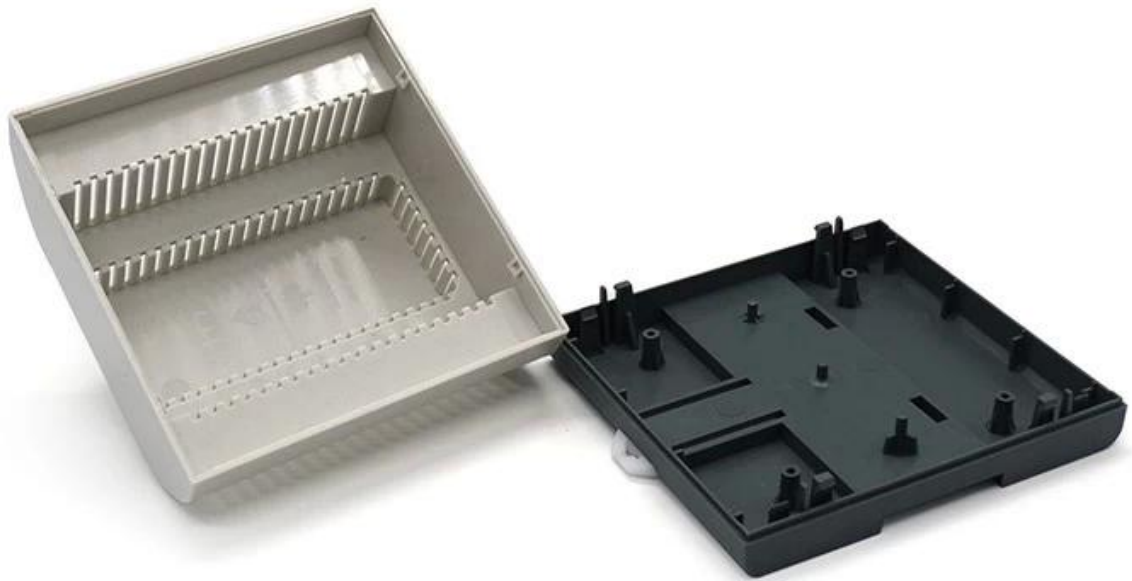

## **Voordelen van kunststofbehuizing Din-railbehuizing Elektrische ABS PLC-schakelkast**

1. Heeft een sterke weerstand tegen slijtage, verwerking, corrosie.
2. Kan worden gevormd op het oppervlak van een verscheidenheid aan kleuren, om maximaal aan uw eisen te voldoen.
3. Heb een sterke hardheid, kan uw elektronica goed beschermen.

## **Gedetailleerde foto's van kunststofbehuizing Din-railbehuizing Elektrische ABS PLC-schakelkast**

# SZOMK

Customizable  
cutout, sticker  
silkscreen, color

Weight: 112g  
Model No. AK80011

Size: 4.37\*4.25\*2.36 inch  
111\*108\*60 mm

**Overige aanpassingen**

**SZOMK**