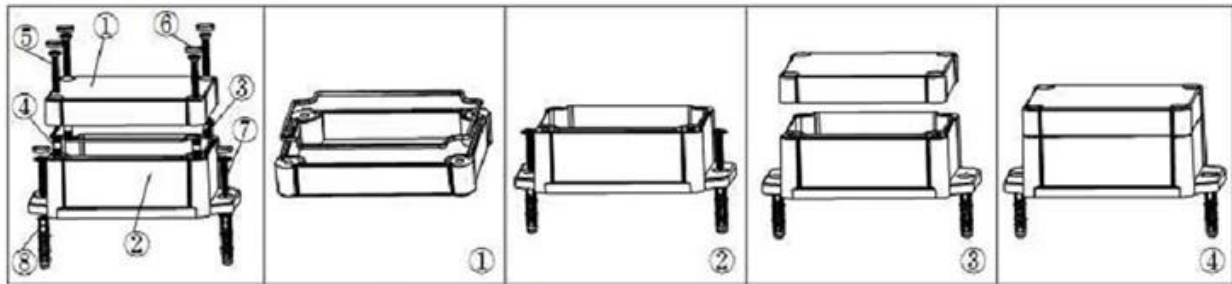

# SZOMK

①

**Epitheca (1PCS)**  
Material:PC  
Color:Transparent

②

**Hypotheca (1PCS)**  
Material:ABS  
Color:Light Grey(FS20412)

**Gasket (1PCS)**  
Material:Rubber  
Size:96.5\*64.5\*1.8 mm

**Copper Nut(6PCS)**  
Material:Copper  
Standard:M4\*10  
Color:Copper