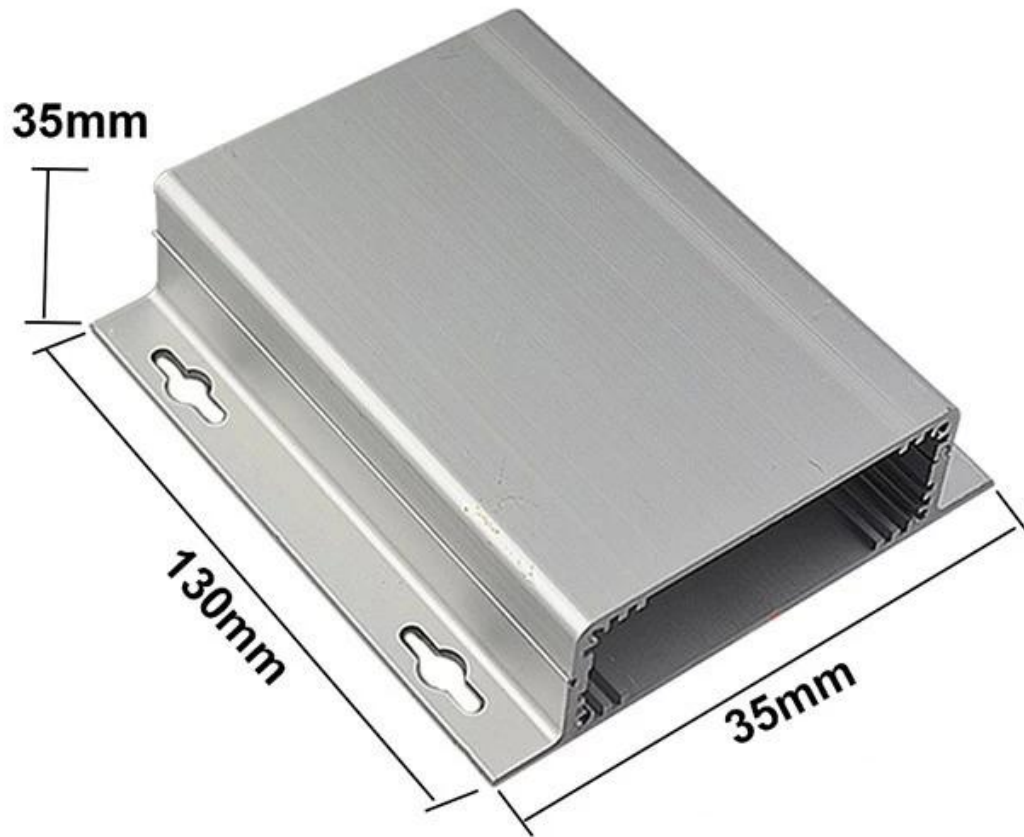

## Especificações

- 1.Type: caixa de junção elétrica do metal
2. Modelo No. AK-C-A26
3. Tamanho: 35 (H) x120 (W) x livre (mm) 4,72 "x1,38" x livre
4. MOQ: 30pcs

## Gabinete de extrusão de alumínio personalizado para caixa de junção elétrica

|                   |  |
|-------------------|--|
| Tipo              | Gabinete de extrusão de alumínio personalizado para caixa de junção elétrica |
| Marca             | SZOMK  |
| Material          | alumínio   |
| Nº do modelo      | AK-C-A26   |
| Tamanho           | 35 (A) x120 (L) x livre (mm) 4,72 "x1,38" x livre                            |
| Cor               | Cor prata-diferente pode ser personalizada                                   |
| MOQ personalizado | 30 peças   |
| Nível de proteção | IP54   |
| Tempo de espera   | 7-15 dias após o pagamento   |
| Embalagem normal  | Embalagens de papelão e espuma e fita plástica                               |

## Imagem detalhada do gabinete de extrusão de alumínio personalizado para caixa de junção elétrica

**SZOMK**

▶ **Enclosure Manufacturer**  
[www.chinaenclosure.com](http://www.chinaenclosure.com)

# SZOMK

Customizable  
cutout, sticker  
silkscreen, color

Weight: 266g  
Model No. AK-C-A26

Size: 4.72\*1.38\*5.12 inch  
35\*120\*130 mm

**SZOMK**

**SZOMK**