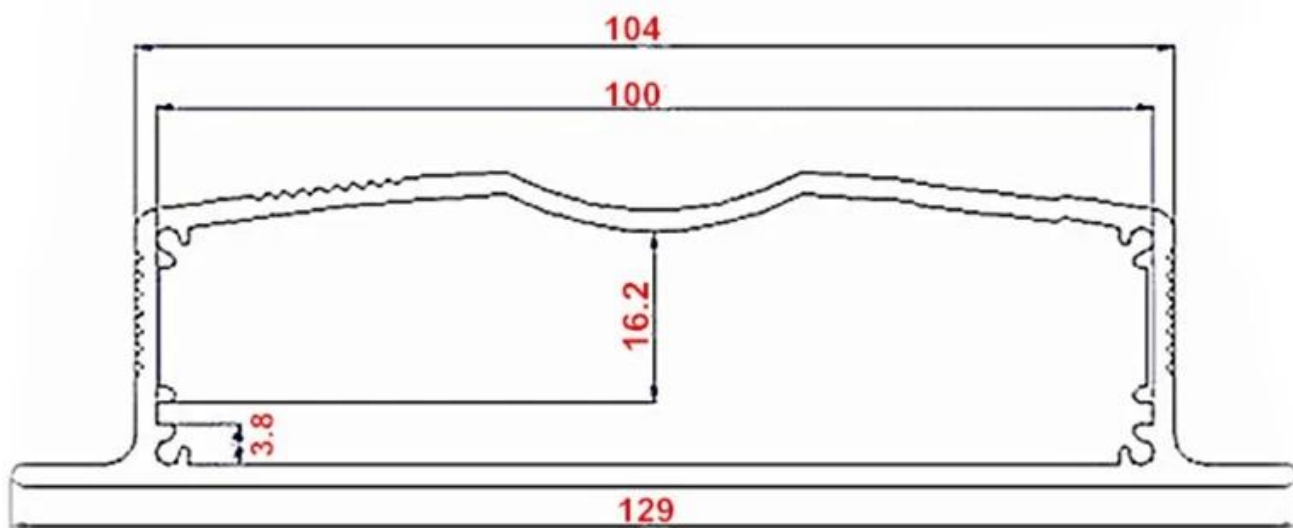

## Caixa de alumínio para montagem na parede AK-C-A3 29 \* 129 \* 80

|                   |   |
|-------------------|---|
| Tipo              | Caixa de alumínio para montagem na parede AK-C-A3 29 * 129 * 80 |
| Marca             | SZOMK   |
| Material          | alumínio  |
| Nº do modelo      | AK-C-A3   |
| Tamanho           | 29 (A) x129 (L) x80 (mm) 1,14 "x5,08" x3,15 "                   |
| Cor               | Cores diferentes de azul podem ser personalizadas               |
| MOQ personalizado | 20 pedaços  |
| Nível de proteção | IP54  |
| Tempo de espera   | 7-15 dias após o pagamento                                      |
| Embalagem normal  | Embalagem de cartão e espuma de plástico e fita                 |

## Imagem detalhada da caixa de alumínio para montagem na parede AK-C-A3 29 \* 129 \* 80

**SZOMK**

**SZOMK**

**SZOMK**