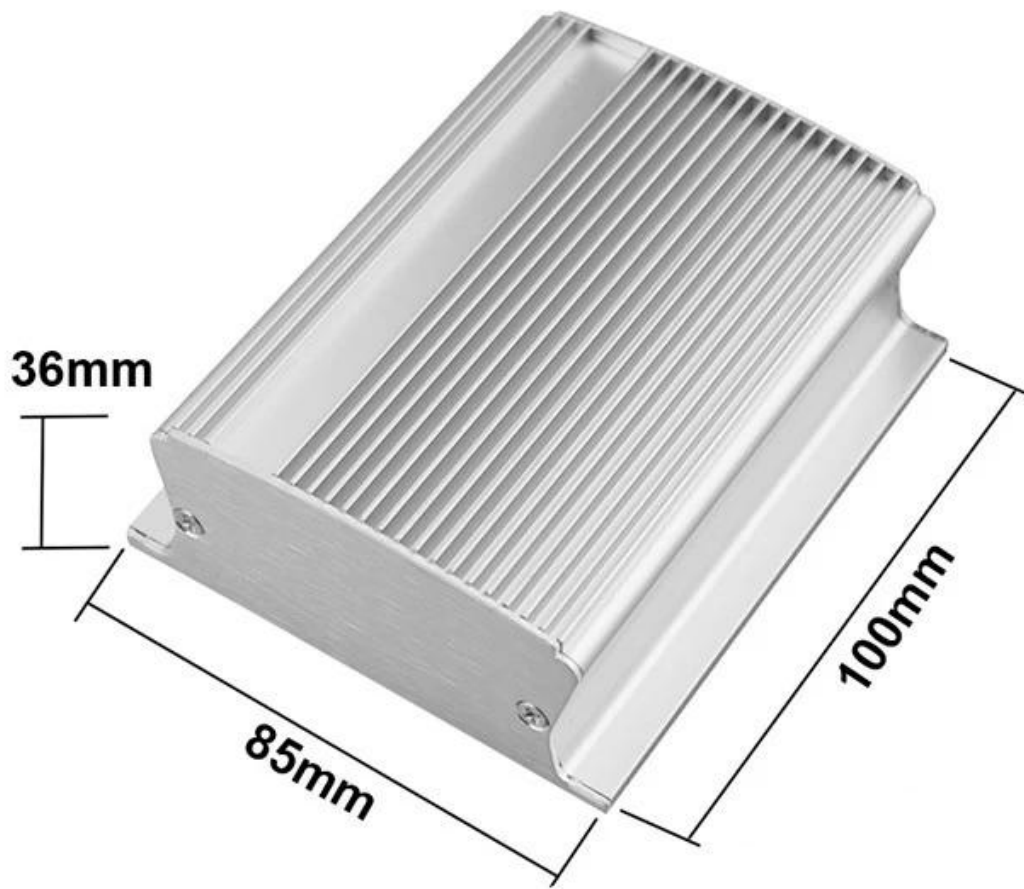

SZOMK

▶ **Enclosure Manufacturer**
www.chinaenclosure.com