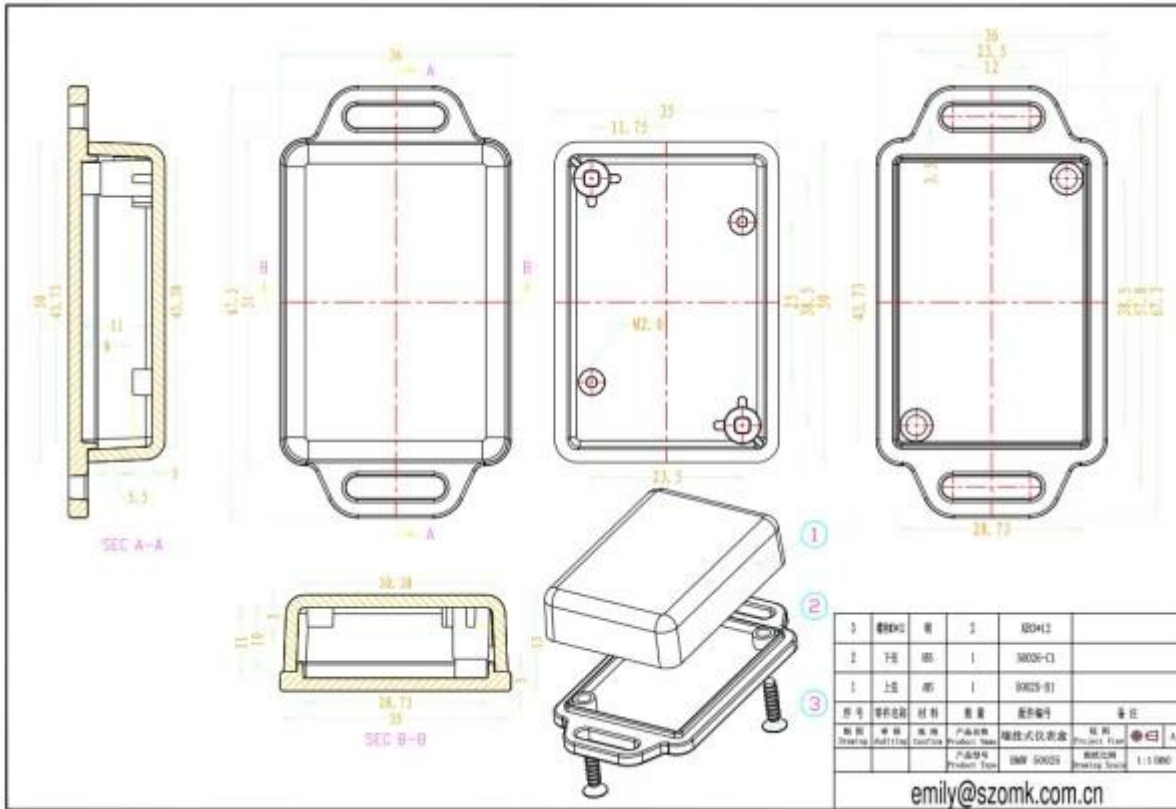

3	物料	料	1	02042	
2	上盖	料	1	0020-C1	
1	底座	料	1	0020-B1	
序号	零件名称	材料	数量	规格型号	备注
物料	名称	规格	产地	备注	图例
Material	Part Name	Specification	Origin	Remarks	Symbol
	产品型号	02042	02042	02042	1:1 0204
	Product Type	02042	02042	02042	1:1 0204

emily@szomk.com.cn