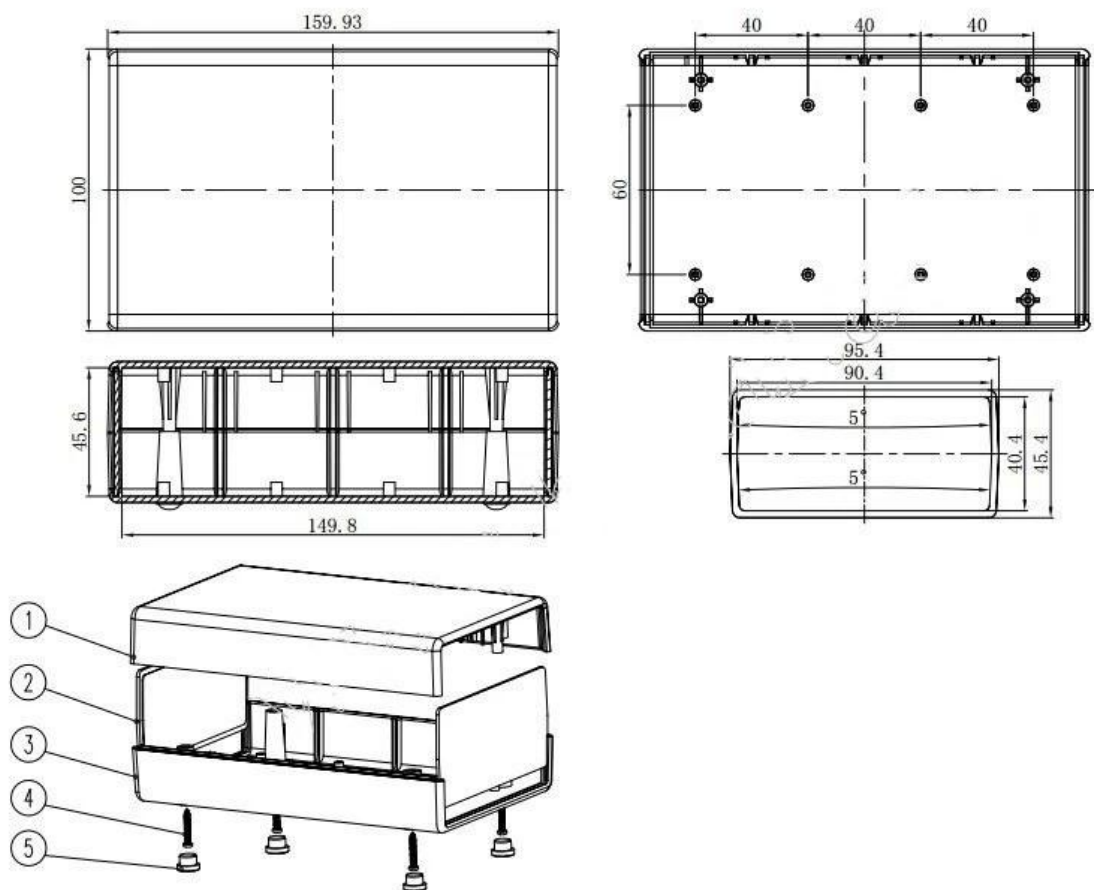

Индивидуальные услуги:

Вырезать

Шелкография

лазерная гравировка

Наклейка

Этикетка ПВХ

Акриловые пластины

Изменение цвета

Вот наш список размер: