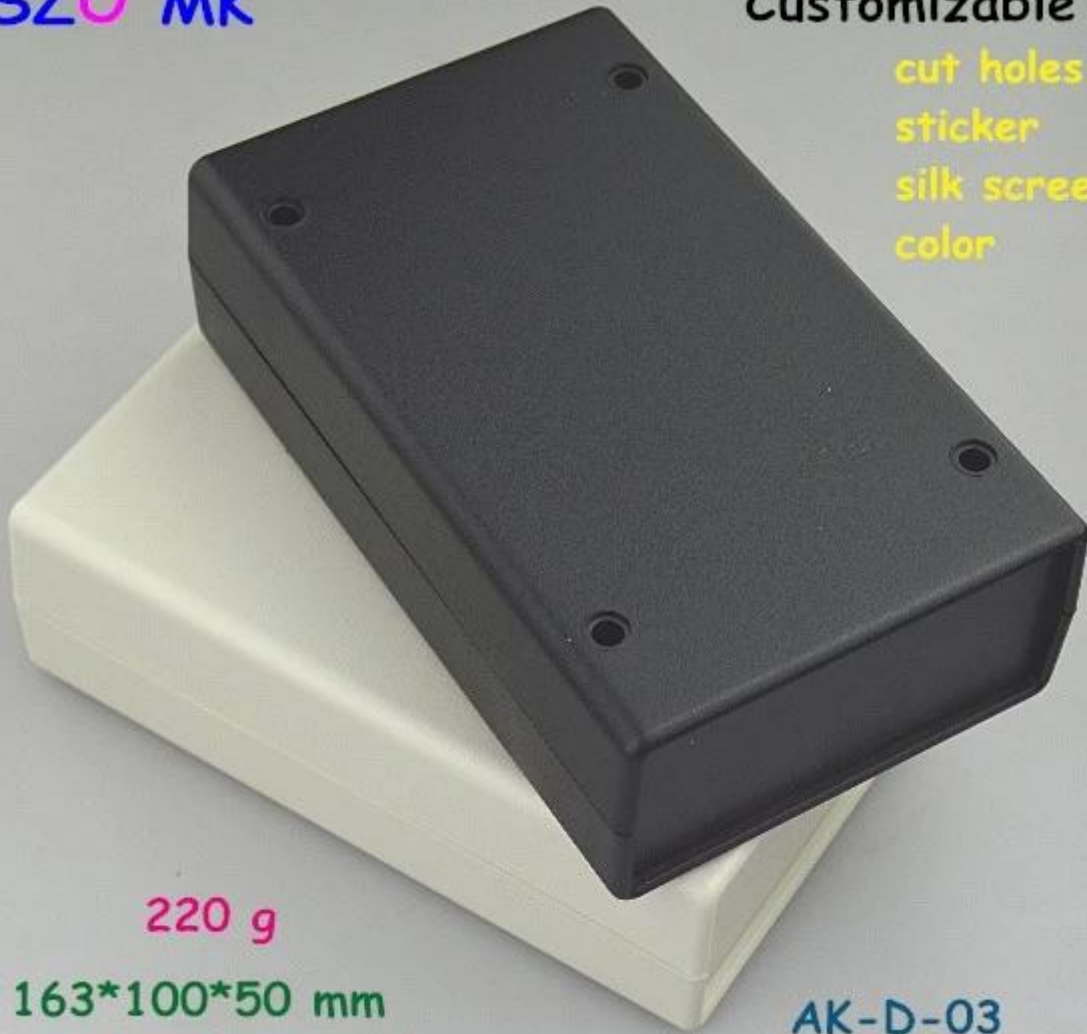

Название 1.Item: настольный закрытый корпус

2.Size: 163x100x50mm

3.Color: черный или белый

SZO MK

Customizable

cut holes  
sticker  
silk screen  
color

220 g

163\*100\*50 mm  
6.42\*3.94\*1.97 inch

AK-D-03

SZO MK

Customizable

cut holes  
sticker  
silk screen  
color

220 g

163\*100\*50 mm  
6.42\*3.94\*1.97 inch

AK-D-03

SZO MK

Customizable

cut holes  
sticker  
silk screen  
color

220 g

163\*100\*50 mm

6.42\*3.94\*1.97 inch

AK-D-03

**SZO MK**

**220 g**

**163\*100\*50 mm**

**6.42\*3.94\*1.97 inch**

**AK-D-03**

**SZO MK**

**Customizable**

cut holes  
sticker  
silk screen  
color

**220 g**

**163\*100\*50 mm**  
**6.42\*3.94\*1.97 inch**