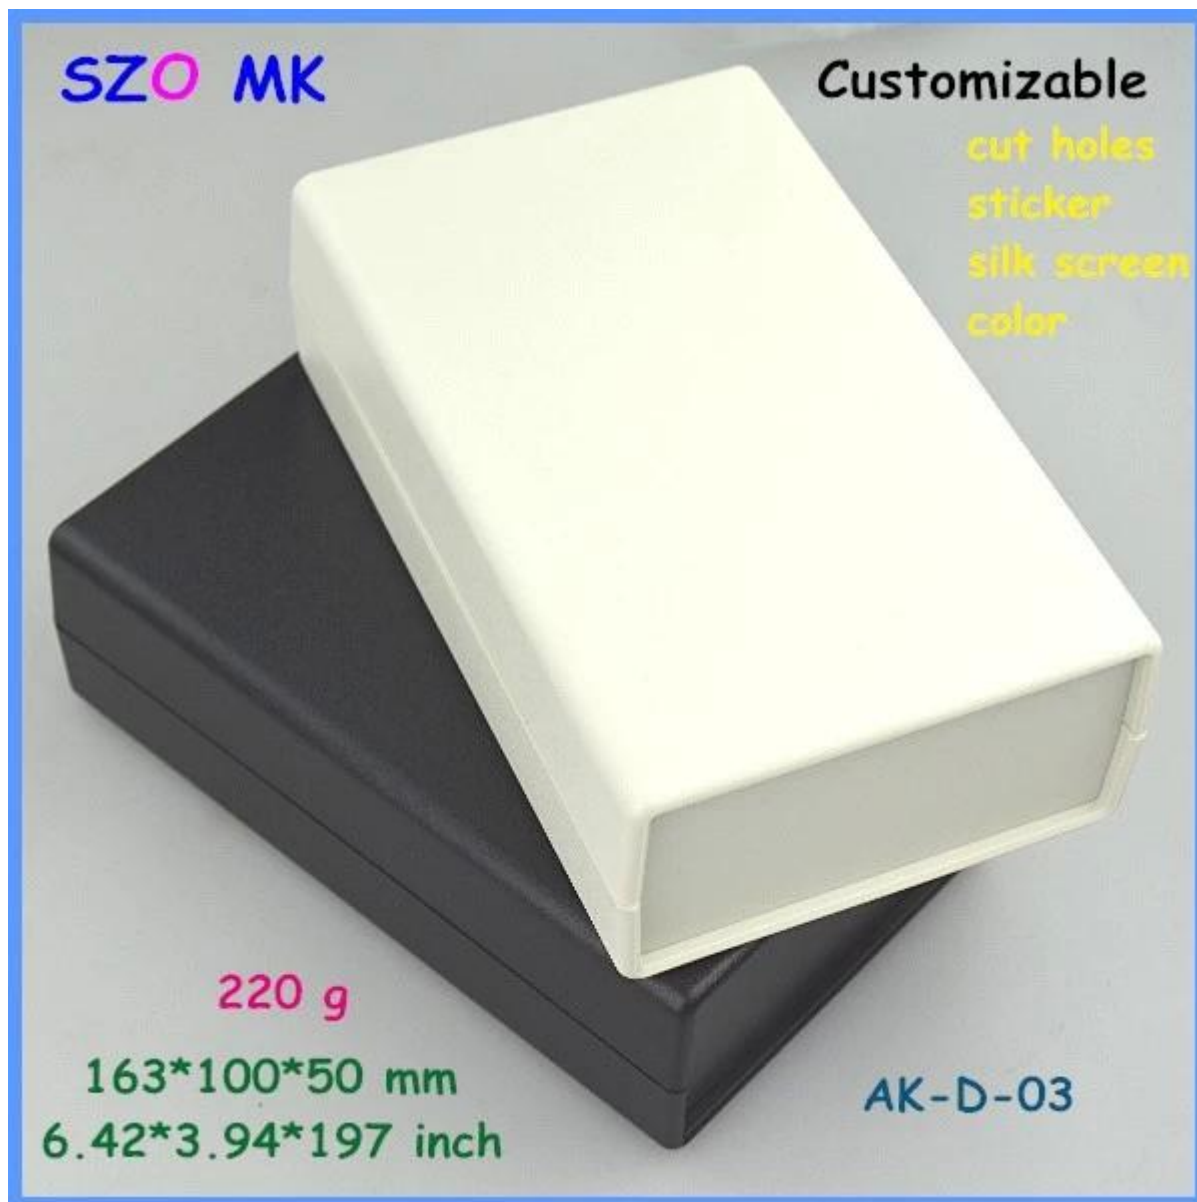

Название 1.Item: настольный закрытый корпус

2.Size: 163x100x50mm

3.Color: черный или белый

SZO MK

Customizable

cut holes  
sticker  
silk screen  
color

220 g

163\*100\*50 mm  
6.42\*3.94\*1.97 inch

AK-D-03

SZO MK

Customizable

cut holes  
sticker  
silk screen  
color

220 g

163\*100\*50 mm  
6.42\*3.94\*1.97 inch

AK-D-03

SZO MK

Customizable

cut holes  
sticker  
silk screen  
color

220 g

163\*100\*50 mm

6.42\*3.94\*1.97 inch

AK-D-03

**SZO MK**

**220 g**

**163\*100\*50 mm**

**6.42\*3.94\*1.97 inch**

**AK-D-03**

**SZO MK**

**Customizable**

cut holes  
sticker  
silk screen  
color

**220 g**

**163\*100\*50 mm**  
**6.42\*3.94\*1.97 inch**