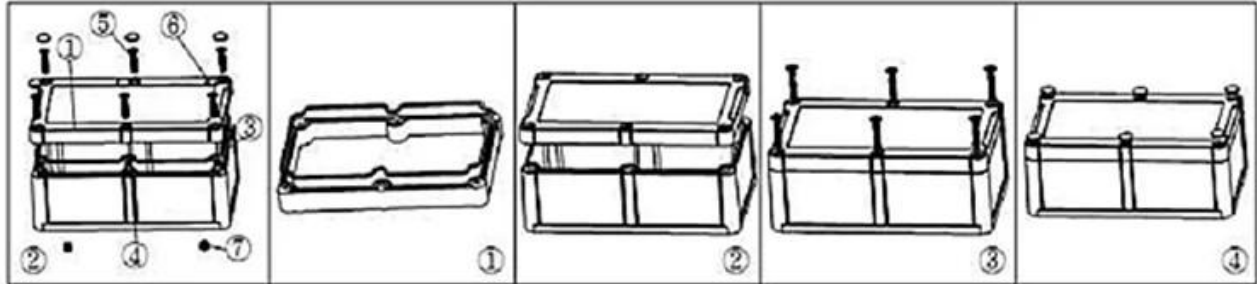

SZOMK

SZOMK

SZOMK

SZOMK

SZOMK

Epitheca (1PCS)
Material:ABS
Color:Light Grey(FS20412)

Hypotheca (1PCS)
Material:ABS
Color:Light Grey(FS20412)

Gasket (1PCS)
Material:Rubber
Size:113*113*1.8 mm

Copper Nut(6PCS)
Material:Copper
Standard:M4*10
Color:Copper

Grub Screw(6PCS)
Material:Stainless Steel
Standard:M4*25

Screw Lid(6PCS)
Material:ABS
Color:Light Grey(FS20412)

Self-Tapping Screw(4PCS)
Material:Iron
Standard:M4*30