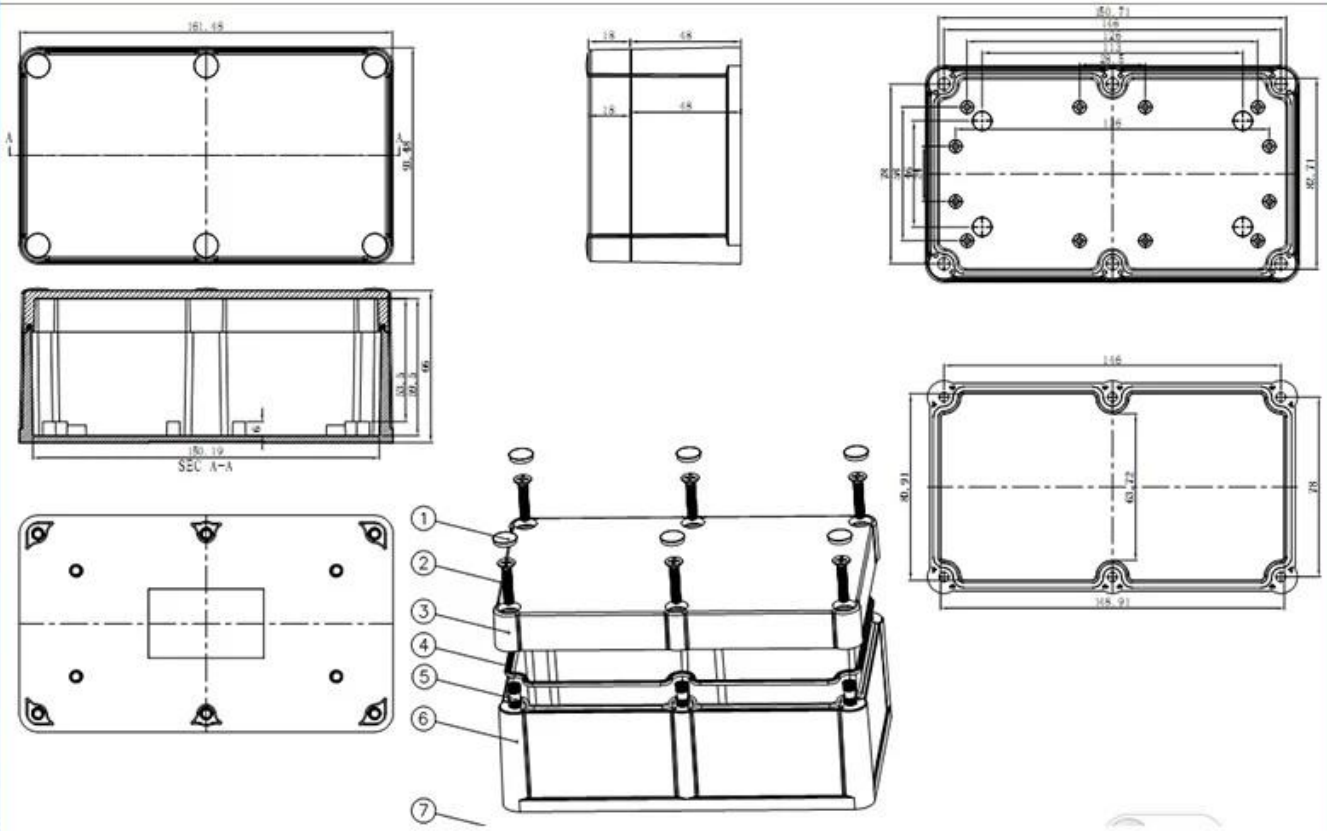

SZOMK

SZOMK

SZOMK

SZOMK

SZOMK

Epitheca (1PCS)
Material:ABS
Color:Light Grey(FS20412)

Hypotheca (1PCS)
Material:ABS
Color:Light Grey(FS20412)

Gasket (1PCS)
Material:Rubber
Size:113*113*1.8 mm

Copper Nut(6PCS)
Material:Copper
Standard:M4*10
Color:Copper

Grub Screw(6PCS)
Material:Stainless Steel
Standard:M4*25

Screw Lid(6PCS)
Material:ABS
Color:Light Grey(FS20412)

Self-Tapping Screw(4PCS)
Material:Iron
Standard:M4*30