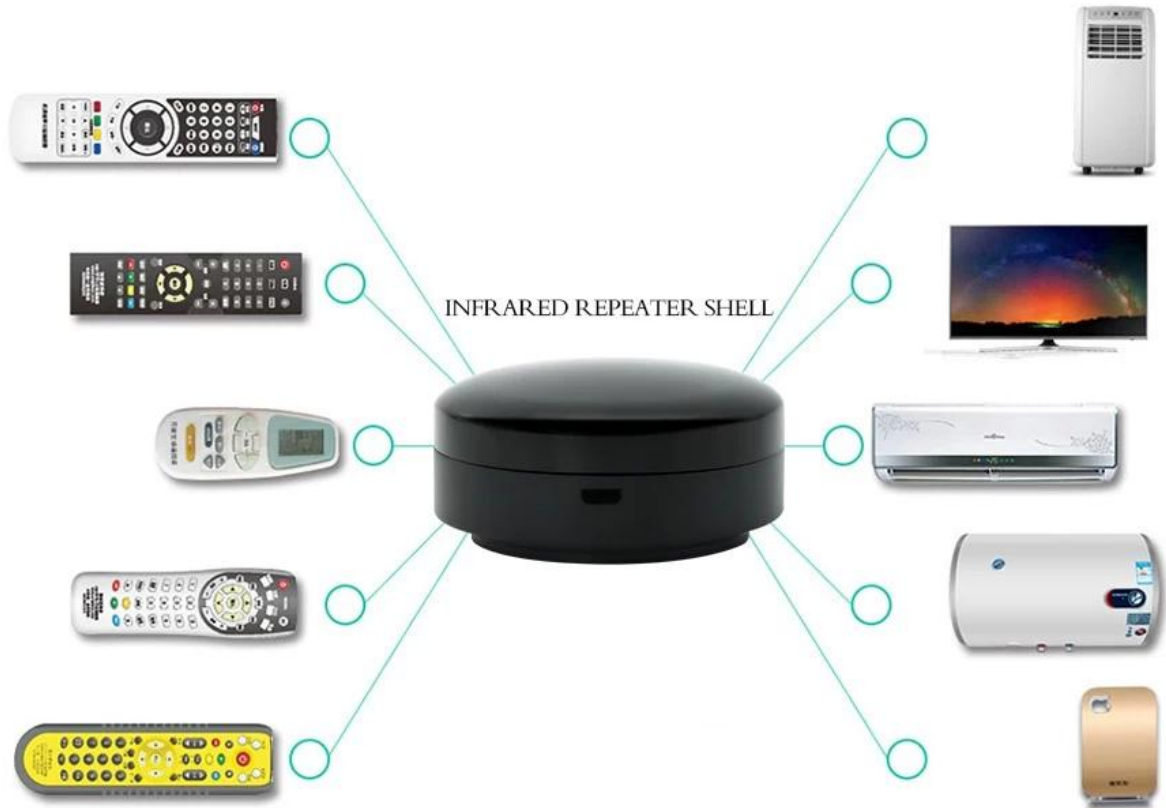

SMART HOME SHELL

APP CONTROL,
CAN BE APPLIED TO ALL KINDS OF SMART HOME APPLIANCES

1. 产品 规格 表

产品 规格 表 请 参 阅 附 录 1。 地址： 中国 深圳 华强 北路

2. 产品 规格 表 请 参 阅 附 录 2。 地址： 中国 深圳

PRING SILKSCREEN 图 纸 格式： CAD/PDF

PDF/CDR

3. 产品 规格 表 请 参 阅 附 录 3。 地址： 中国 深圳

产品 规格 表 请 参 阅 附 录 3。 地址： 中国 深圳。 Cuastmer 请 参 阅 附 录 3。 地址： 中国 深圳。 地址： 中国 深圳。