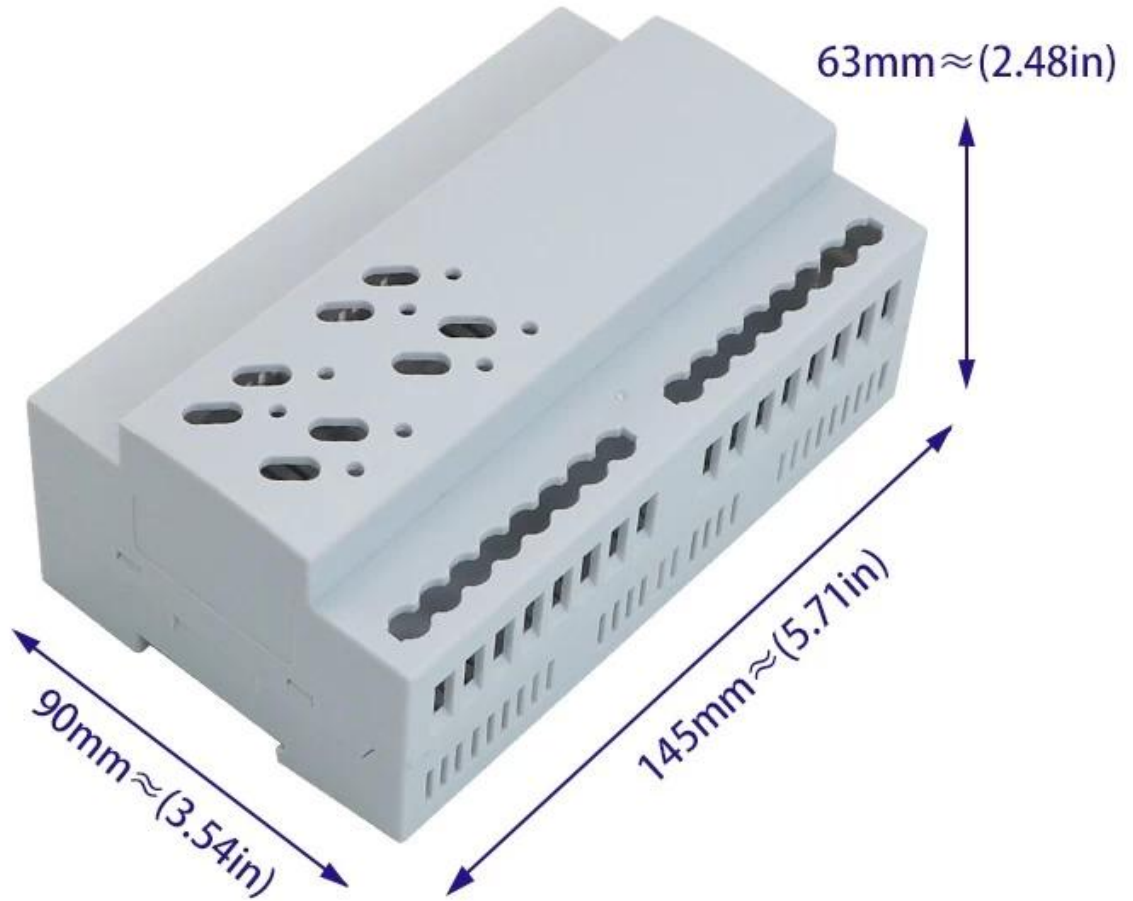

# ABS FR 100 4.0

4.0 ABS FR 100 / UL94V-0  
ABS FR 100 / UL94V-0  
4.0 ABS FR 100 / UL94V-0  
ABS FR 100 / UL94V-0

ABS FR 100 / UL94V-0

1. 100 ABS FR 100 / UL94V-0 . . . . .
2. . . . .
3. . . . .
4. Colour.Silk CNC . . . . .

1. . . . . 30 . . . . .
2. . . . .
3. . . . . 5-3 . . . . .
4. . . . .

**SZOMK**

**Size:145\*90\*63mm**

**Weight:115g**

**AK-DR-74**

**SZOMK**

**Size:145\*90\*63mm**

**Weight:115g**

**AK-DR-74**

**SZOMK**

**Size:145\*90\*63mm**

**Weight:115g**

**AK-DR-74**

**SZOMK**

**Size:145\*90\*63mm**

**Weight:115g**