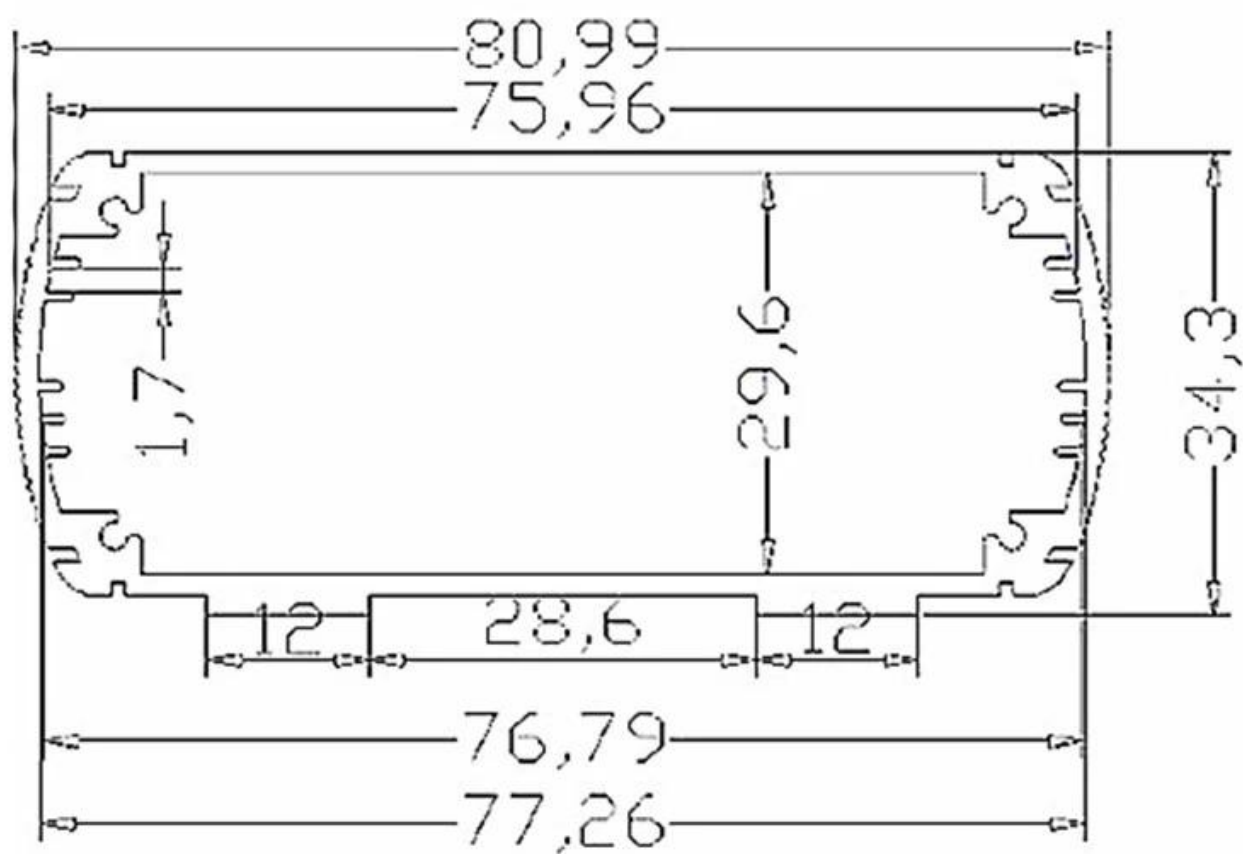

## Wall-mounting series

Size List:HxWxfree(mm)

Length can be random

|          |          |          |          |
|----------|----------|----------|----------|
| AK-C-A1  | 36x147   | AK-C-A17 | 40.5x97  |
| AK-C-A2  | 41x147   | AK-C-A18 | 80x234   |
| AK-C-A3  | 29x129   | AK-C-A19 | 40x80.5  |
| AK-C-A4  | 28x104   | AK-C-A20 | 33x105   |
| AK-C-A5  | 32x155   | AK-C-A21 | 39x96    |
| AK-C-A6  | 71x190   | AK-C-A22 | 24x76    |
| AK-C-A7  | 46x190   | AK-C-A23 | 58x180   |
| AK-C-A8  | 38x88    | AK-C-A24 | 29x164   |
| AK-C-A9  | 48x204   | AK-C-A25 | 61x147   |
| AK-C-A10 | 38x150   | AK-C-A26 | 35x120   |
| AK-C-A11 | 55x150   | AK-C-A27 | 36x85    |
| AK-C-A12 | 45x138   | AK-C-A28 | 28x165   |
| AK-C-A13 | 55x147   | AK-C-A29 | 52x165   |
| AK-C-A14 | 30x67    | AK-C-A30 | 33.5x103 |
| AK-C-A15 | 73.5x250 | AK-C-A31 | 39x144   |
| AK-C-A16 | 24x80    | AK-C-A32 | 26x66    |