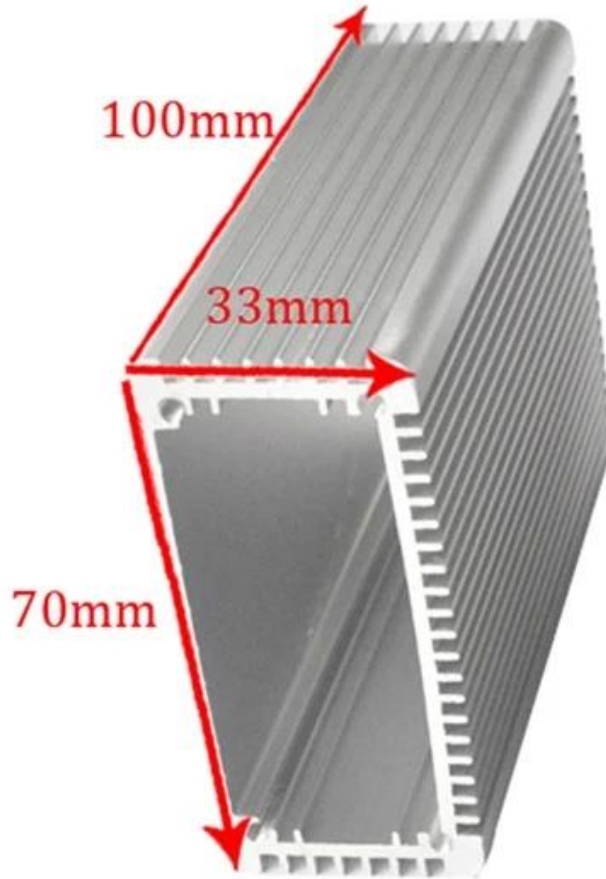

□□□□□□□□

- 1.Type: □□□□□□□□□□ extrusion □□□□□□□□
- 2.Model □□□ AK-C-B13
- 3.Size: 33x70xfree (1.30 (□□ "x2.76" xfree
- 4.MOQ: 20PCS

الألومنيوم ضميمة extrusion مقدمة من

الألومنيوم يتم استخدام أنود، وضعت في المنحل بالكهرباء، وشكلت مصطنع الضميمة extrusion العلبة التي لها واقية فيلم أكسيد الألومنيوم على السطح.

□□□□□□□□□□ extrusion □□□□□□□□

نوع	الضميمة extrusion الألومنيوم
علامة تجارية	SZOMK
مادة	الألومنيوم
نموذج رقم	AK-C-B13
حجم	33x70xfree (1.30 (مم "x2.76" xfree
اللون	فضة
تخصيص موك	قطعة 20
حماية مستوى	IP54
مهلة	أيام بعد دفع الحصول على 5-15
التعبئة العادية	علبة كرتون

الألومنيوم ضميمة extrusion صور من التفصيل و

SZOMK

SZOMK

SZOMK

Customizable
Cutout, sticker
Silkscreen, color

Weight :145 g

Model No. AK-C-B13

Size:1.30*2.76*3.94 inch

33*70*100 mm

SZOMK

Wall-mounting series

Size List:HxWxfree(mm)

Length can be random

AK-C-A1	36x147	AK-C-A17	40.5x97
AK-C-A2	41x147	AK-C-A18	80x234
AK-C-A3	29x129	AK-C-A19	40x80.5
AK-C-A4	28x104	AK-C-A20	33x105
AK-C-A5	32x155	AK-C-A21	39x96
AK-C-A6	71x190	AK-C-A22	24x76
AK-C-A7	46x190	AK-C-A23	58x180
AK-C-A8	38x88	AK-C-A24	29x164
AK-C-A9	48x204	AK-C-A25	61x147
AK-C-A10	38x150	AK-C-A26	35x120
AK-C-A11	55x150	AK-C-A27	36x85
AK-C-A12	45x138	AK-C-A28	28x165
AK-C-A13	55x147	AK-C-A29	52x165
AK-C-A14	30x67	AK-C-A30	33.5x103
AK-C-A15	73.5x250	AK-C-A31	39x144
AK-C-A16	24x80	AK-C-A32	26x66