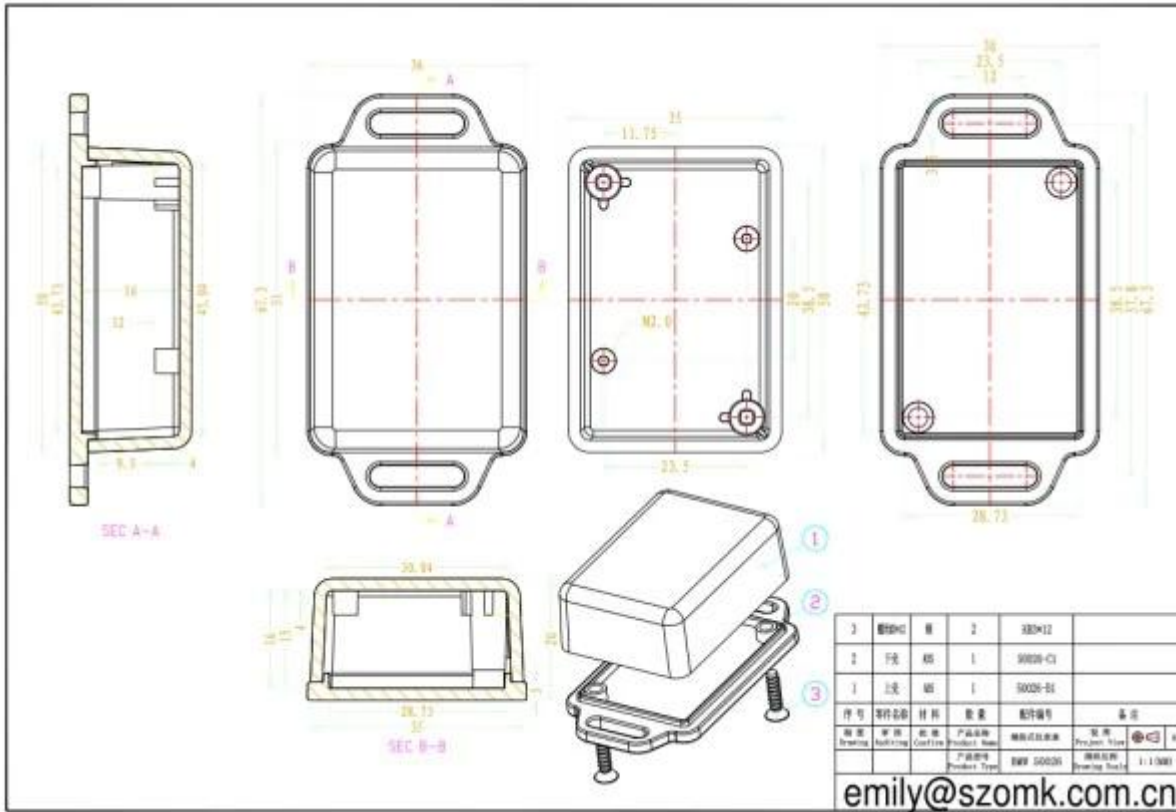

SZOMK

▶ **Enclosure Manufacturer**
www.chinaenclosure.com

SZOMK

SZOMK

SZOMK

3	螺钉	4	2	320412	
2	底座	ABS	1	50020-C1	
1	外壳	MS	1	50020-D1	
序号	零件名称	材料	数量	零件号	备注
数量	单位	名称	厂家名称	备注	比例
			Product Name	Manufacturer	Product Type
			Product Type	EMW 50020	50020-D1
					1:1.000