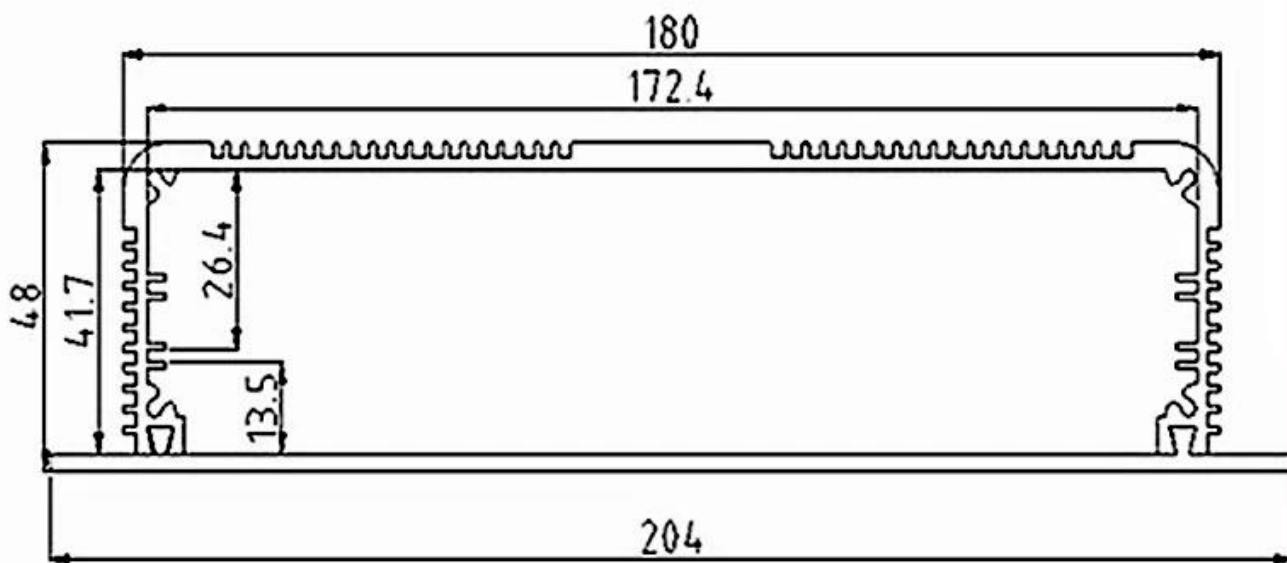

صورة تفصيلية للمرفقات مربع قوي لحاوية السلطة العاكس

SZOMK

SZOMK

SZOMK

SZOMK

SZOMK

Wall-mounting series

Size List:HxWxfree(mm)

Length can be random

AK-C-A1	36x147	AK-C-A17	40.5x97
AK-C-A2	41x147	AK-C-A18	80x234
AK-C-A3	29x129	AK-C-A19	40x80.5
AK-C-A4	28x104	AK-C-A20	33x105
AK-C-A5	32x155	AK-C-A21	39x96
AK-C-A6	71x190	AK-C-A22	24x76
AK-C-A7	46x190	AK-C-A23	58x180
AK-C-A8	38x88	AK-C-A24	29x164
AK-C-A9	48x204	AK-C-A25	61x147
AK-C-A10	38x150	AK-C-A26	35x120
AK-C-A11	55x150	AK-C-A27	36x85
AK-C-A12	45x138	AK-C-A28	28x165
AK-C-A13	55x147	AK-C-A29	52x165
AK-C-A14	30x67	AK-C-A30	33.5x103
AK-C-A15	73.5x250	AK-C-A31	39x144
AK-C-A16	24x80	AK-C-A32	26x66