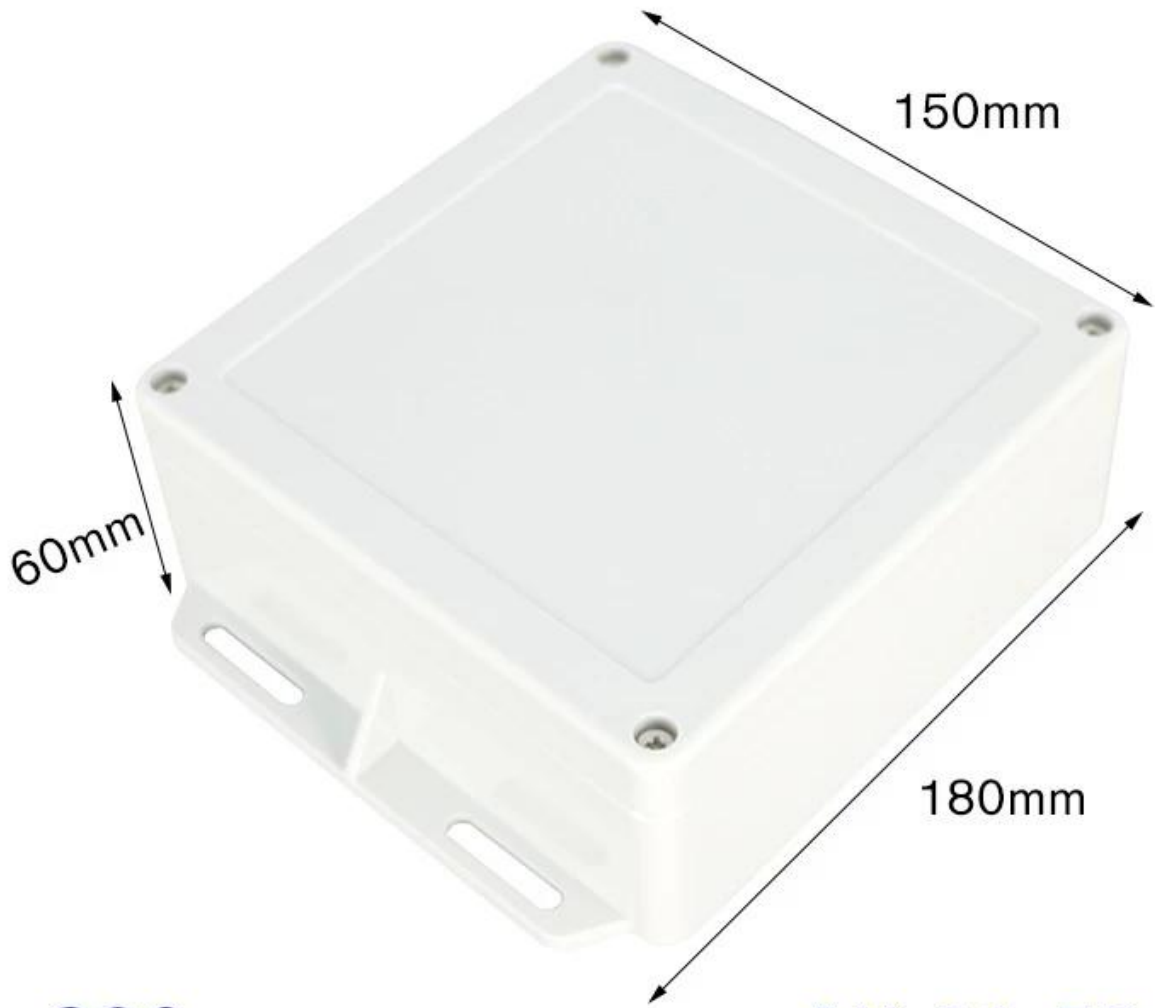

SZOMK

180*150*60mm

290g

AK-01-53

SZOMK

180*150*60mm

290g

AK-01-53