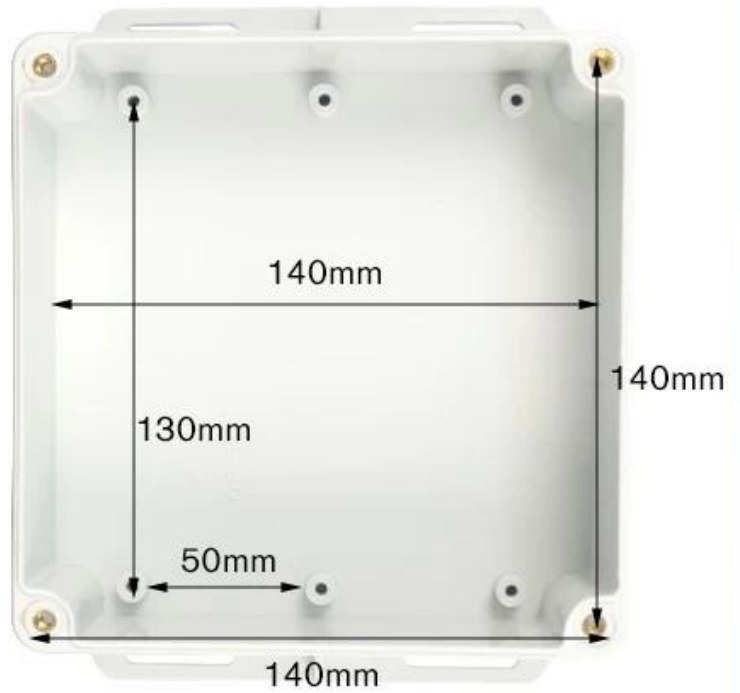

SZOMK

180*150*60mm

290g

AK-01-53

SZOMK

180*150*60mm

290g

AK-01-53