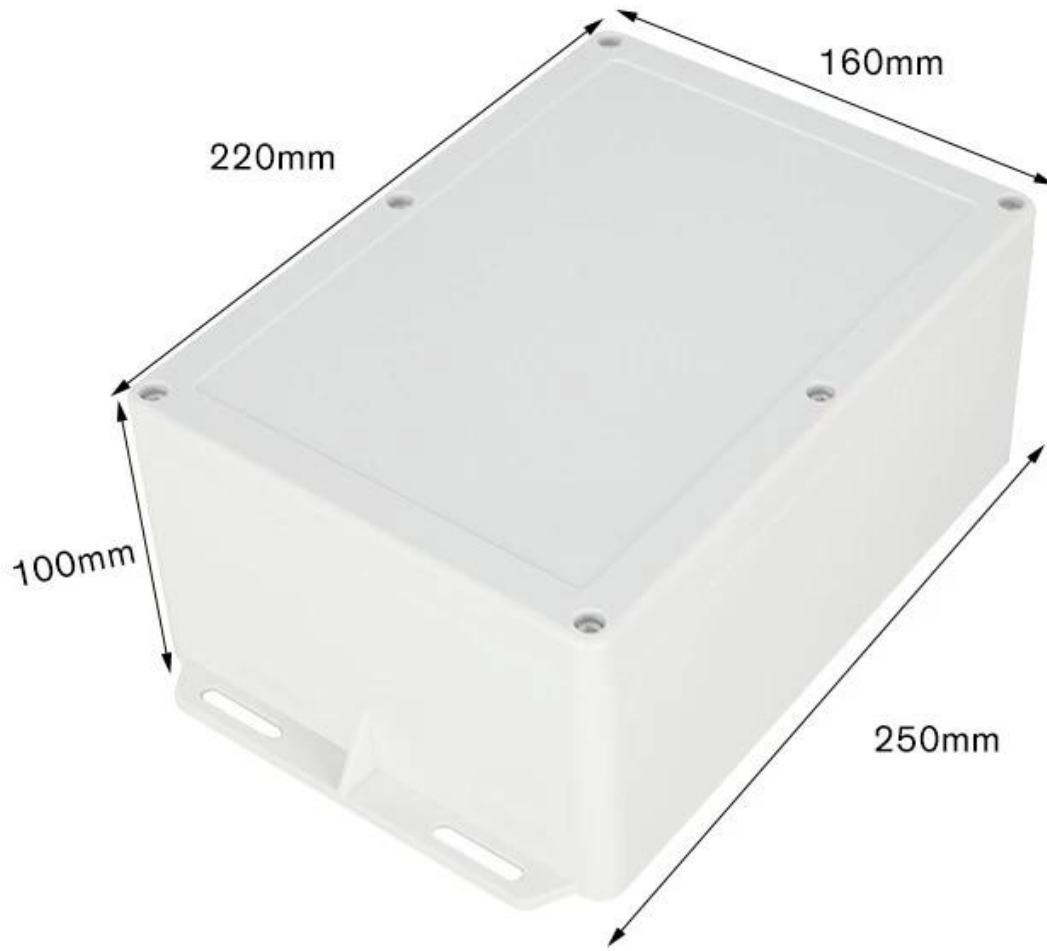

SZOMK

250*160*100mm

555g

AK-01-55-1