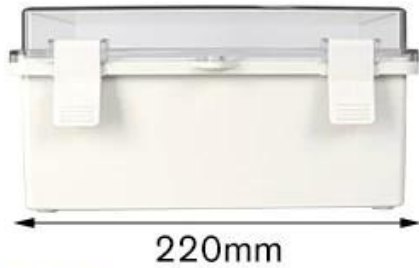

**SZOMK**

**200\*170\*110mm**

**490g**

**AK-01-65**

**SZOMK**

**200\*170\*110mm**

**490g**

**AK-01-65**