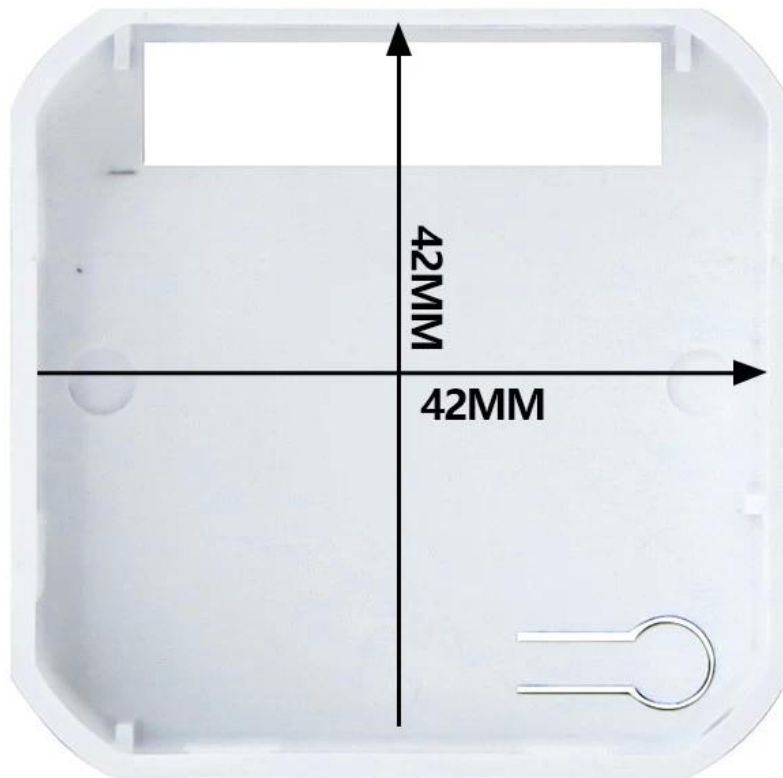

LED 1
AC DC
2 22*45*50 :mm
3 ABS
15 : 4g

.1
/ .
/ .
.
.paster / sticker

SZOMK

50*45*22mm

15g

AK-66

SZOMK

50*45*22mm

15g

AK-66

SZOMK

50*45*22mm

15g

AK-66