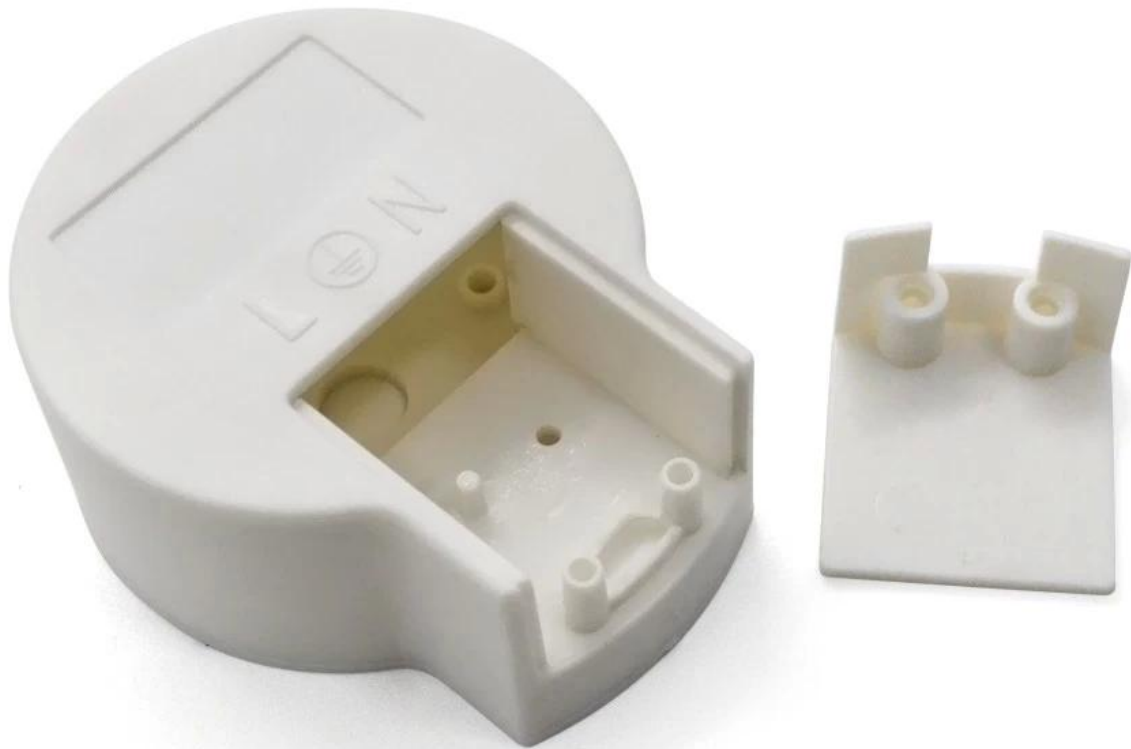

إمدادات الطاقة abs الصين جودة عالية منفذ الطاقة مرفقات العرض abs

تظهر الصين قوة سائق الضميمة:

SZOMK

Customizable
Cutout, sticker

Weight: 22g

Size: 64*53*27 mm

Model No. AK-57

2.51*2.08*1.06 inch

SZOMK

Customizable
Cutout, sticker

Weight: 22g

Size: 64*53*27 mm

Model No. AK-57

2.51*2.08*1.06 inch

SZOMK

Customizable
Cutout, sticker

Weight: 22g

Size: 64*53*27 mm

Model No. AK-57

2.51*2.08*1.06 inch

SZOMK

*Customizable
Cutout, sticker*

Weight: 22g

Size: 64*53*27 mm

Model No. AK-57

2.51*2.08*1.06 inch

نوع	enclosue يؤدي يتبرع
نموذج لا	AK-57
بحجم	64X53X27mm
وزن	22G
اللون	أبيض وأمبير. العادة آخر اللون

يسعدنا أن نقدم لك:

1. الحفر. التجميع ، الخ. نرحب بالرسومات المخصصة.

2. الحفر ، شاشة الطباعة ، النقش بالليزر ، ملصقات وهلم جرا.