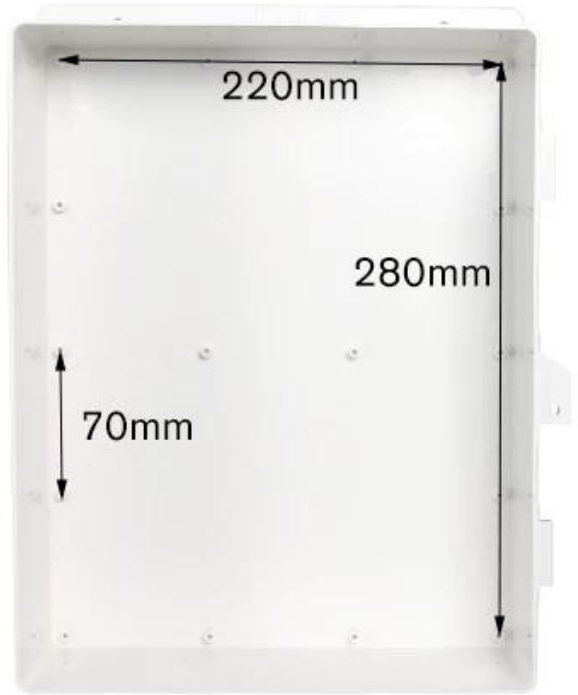

**SZOMK**

▶ **Enclosure Manufacturer**  
[www.chinaenclosure.com](http://www.chinaenclosure.com)

**SZOMK**

**AK-01-62 335\*235\*96mm 790g**

**SZOMK**

**AK-01-62 335\*235\*96mm 790g**

**SZOMK**

**AK-01-62 335\*235\*96mm 790g**