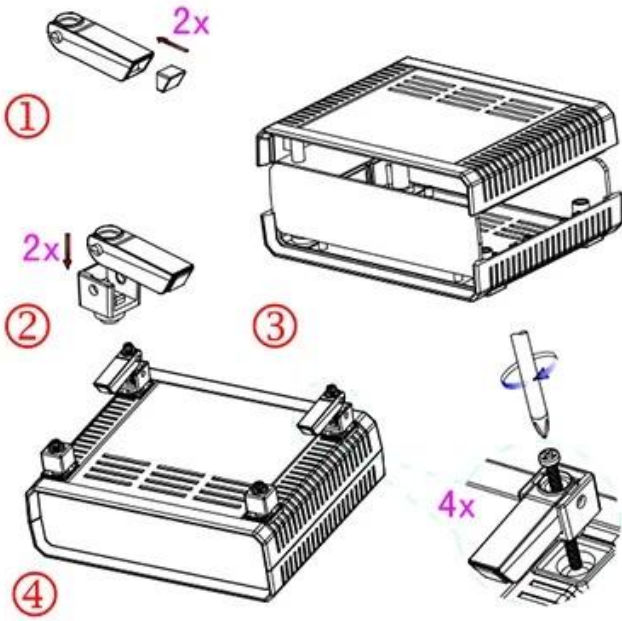

SZOMK

▶ **Enclosure Manufacturer**
www.chinaenclosure.com

SZOMK

Customizable
cut holes , sticker
silk screen logo

Model No:BDH20040_A2

SZOMK

SZOMK

BDH 20010

Email: szomk.004@gmail.com

SZOMK

Accessories

产品型号: AK-D-05

产品尺寸:160×130×48 mm

产品重量:

15221518

	产品型号: 20010-B1 产品名称: 上壳 模具编号: BAH10059-A1A2 材 料: ABS(电脑色:PS20412) 用 量: 1 PCS		产品型号: 20010-D1 产品名称: 挡板 模具编号: BAH10059-A3 材 料: ABS(电脑色:PS20412) 用 量: 2 PCS
	产品型号: 20010-C1 产品名称: 下壳 模具编号: BAH10059-A1A2 材 料: ABS(电脑色:PS20412) 用 量: 1 PCS		产品型号: 20009-E1 产品名称: 后脚底座 模具编号: BAH10058-A4A5 材 料: ABS(电脑色:PS20412) 用 量: 2 PCS
	产品型号: BP-9 产品名称: 脚垫 模具编号: BAH10020-A4 材 料: PVC(电脑色:PS20412) 用 量: 4 PCS		产品型号: 20009-F1 产品名称: 前脚底座 模具编号: BAH10058-A4A5 材 料: ABS(电脑色:PS20412) 用 量: 2 PCS
	产品型号: 20009-G1 产品名称: 支撑架 模具编号: BAH10058-A6 材 料: ABS(电脑色:PS20412) 用 量: 2 PCS		产品型号: 20009-H1 产品名称: 脚垫 模具编号: BAH10058-A7 材 料: PVC(电脑色:PS20412) 用 量: 2 PCS
	产品型号: PM3x30 产品名称: 螺钉 规 格: M3×30 材 料: 不锈钢 用 量: 4 PCS		产品型号: M3×10 产品名称: 钢套 规 格: M3×10 材 料: 铜 用 量: 4 PCS 颜 色: 铜色