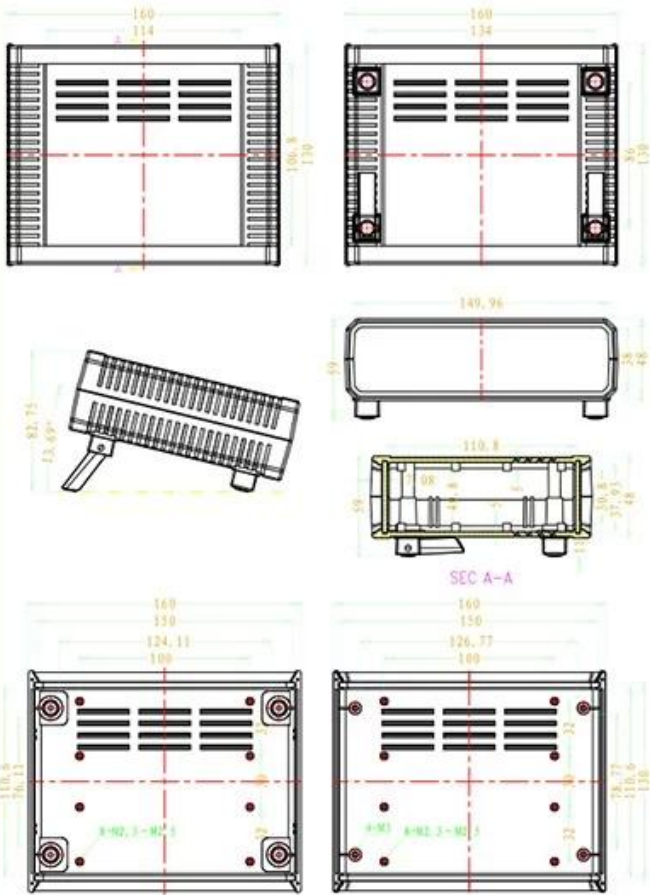

SZOMK

▶ **Enclosure Manufacturer**
www.chinaenclosure.com

SZOMK

Customizable
cut holes , sticker
silk screen logo

Model No:BDH20040_A2

SZOMK

SZOMK

BDH 20010

Email: szomk.004@gmail.com

SZOMK

Accessories

产品型号: AK-D-05

产品尺寸:160×130×48 mm

产品重量:

15221518

	产品型号: 20010-B1 产品名称: 上壳 模具编号: BAH10059-A1A2 材 料: ABS(电脑色:PS20412) 用 量: 1 PCS		产品型号: 20010-D1 产品名称: 挡板 模具编号: BAH10059-A3 材 料: ABS(电脑色:PS20412) 用 量: 2 PCS
	产品型号: 20010-C1 产品名称: 下壳 模具编号: BAH10059-A1A2 材 料: ABS(电脑色:PS20412) 用 量: 1 PCS		产品型号: 20009-E1 产品名称: 后脚底座 模具编号: BAH10058-A4A5 材 料: ABS(电脑色:PS20412) 用 量: 2 PCS
	产品型号: BP-9 产品名称: 脚垫 模具编号: BAH10020-A4 材 料: PVC(电脑色:PS20412) 用 量: 4 PCS		产品型号: 20009-F1 产品名称: 前脚底座 模具编号: BAH10058-A4A5 材 料: ABS(电脑色:PS20412) 用 量: 2 PCS
	产品型号: 20009-G1 产品名称: 支撑架 模具编号: BAH10058-A6 材 料: ABS(电脑色:PS20412) 用 量: 2 PCS		产品型号: 20009-H1 产品名称: 脚垫 模具编号: BAH10058-A7 材 料: PVC(电脑色:PS20412) 用 量: 2 PCS
	产品型号: PM3x30 产品名称: 螺钉 规 格: M3×30 材 料: 不锈钢 用 量: 4 PCS		产品型号: M3×10 产品名称: 钢套 规 格: M3×10 材 料: 铜 用 量: 4 PCS 颜 色: 铜色