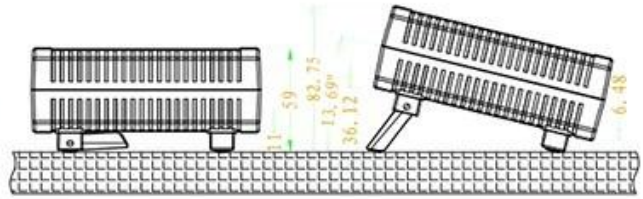

SZOMK

▶ **Enclosure Manufacturer**
www.chinaenclosure.com

SZOMK

Customizable
cut holes , sticker
silk screen logo

Model No:BDH20040_A2

SZOMK

SZOMK

BDH 20010

Email: szomk.004@gmail.com

SZOMK

Accessories

产品型号: AK-D-05

产品尺寸:160×130×48 mm

产品重量:

15221518

	产品型号: 20010-B1 产品名称: 上壳 模具编号: BAH10059-A1A2 材 料: ABS(电脑色:PS20412) 用 量: 1 PCS		产品型号: 20010-D1 产品名称: 挡板 模具编号: BAH10059-A3 材 料: ABS(电脑色:PS20412) 用 量: 2 PCS
	产品型号: 20010-C1 产品名称: 下壳 模具编号: BAH10059-A1A2 材 料: ABS(电脑色:PS20412) 用 量: 1 PCS		产品型号: 20009-E1 产品名称: 后脚底座 模具编号: BAH10058-A4A5 材 料: ABS(电脑色:PS20412) 用 量: 2 PCS
	产品型号: BP-9 产品名称: 脚垫 模具编号: BAH10020-A4 材 料: PVC(电脑色:PS20412) 用 量: 4 PCS		产品型号: 20009-F1 产品名称: 前脚底座 模具编号: BAH10058-A4A5 材 料: ABS(电脑色:PS20412) 用 量: 2 PCS
	产品型号: 20009-G1 产品名称: 支撑架 模具编号: BAH10058-A6 材 料: ABS(电脑色:PS20412) 用 量: 2 PCS		产品型号: 20009-H1 产品名称: 脚垫 模具编号: BAH10058-A7 材 料: PVC(电脑色:PS20412) 用 量: 2 PCS
	产品型号: PM3x30 产品名称: 螺钉 规 格: M3×30 材 料: 不锈钢 用 量: 4 PCS		产品型号: M3×10 产品名称: 钢套 规 格: M3×10 材 料: 铜 用 量: 4 PCS 颜 色: 铜色