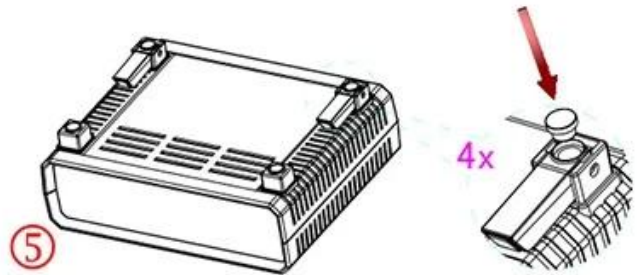

SZOMK

▶ **Enclosure Manufacturer**
www.chinaenclosure.com

SZOMK

Customizable
cut holes , sticker
silk screen logo

Model No:BDH20040_A2

SZOMK

SZOMK

BDH 20010

Email: szomk.004@gmail.com

SZOMK

Accessories

产品型号: AK-D-05

产品尺寸:160×130×48 mm

产品重量:

15221518

	产品型号: 20010-B1 产品名称: 上壳 模具编号: BAH10059-A1A2 材 料: ABS(电脑色:PS20412) 用 量: 1 PCS		产品型号: 20010-D1 产品名称: 挡板 模具编号: BAH10059-A3 材 料: ABS(电脑色:PS20412) 用 量: 2 PCS
	产品型号: 20010-C1 产品名称: 下壳 模具编号: BAH10059-A1A2 材 料: ABS(电脑色:PS20412) 用 量: 1 PCS		产品型号: 20009-E1 产品名称: 后脚底座 模具编号: BAH10058-A4A5 材 料: ABS(电脑色:PS20412) 用 量: 2 PCS
	产品型号: BP-9 产品名称: 脚垫 模具编号: BAH10020-A4 材 料: PVC(电脑色:PS20412) 用 量: 4 PCS		产品型号: 20009-F1 产品名称: 前脚底座 模具编号: BAH10058-A4A5 材 料: ABS(电脑色:PS20412) 用 量: 2 PCS
	产品型号: 20009-G1 产品名称: 支撑架 模具编号: BAH10058-A6 材 料: ABS(电脑色:PS20412) 用 量: 2 PCS		产品型号: 20009-H1 产品名称: 脚垫 模具编号: BAH10058-A7 材 料: PVC(电脑色:PS20412) 用 量: 2 PCS
	产品型号: PM3x30 产品名称: 螺钉 规 格: M3×30 材 料: 不锈钢 用 量: 4 PCS		产品型号: M3×10 产品名称: 钢套 规 格: M3×10 材 料: 铜 用 量: 4 PCS 颜 色: 铜色