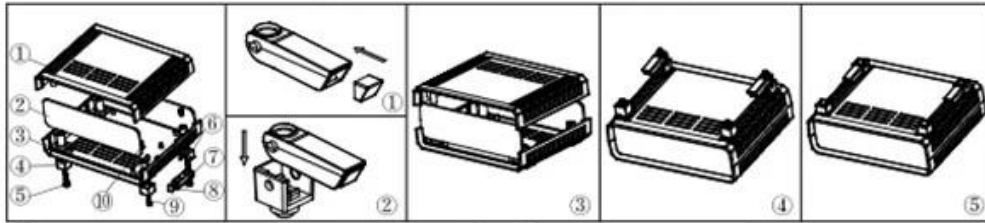

Email: szomk.004@gmail.com

SZOMK

Accessories

产品型号: AK-D-05

产品尺寸:160×130×48 mm

产品重量:

15221518

	产品型号: 20010-B1 产品名称: 上壳 模具编号: BAH10059-A1A2 材 料: ABS(电脑色:PS20412) 用 量: 1 PCS		产品型号: 20010-D1 产品名称: 挡板 模具编号: BAH10059-A3 材 料: ABS(电脑色:PS20412) 用 量: 2 PCS
	产品型号: 20010-C1 产品名称: 下壳 模具编号: BAH10059-A1A2 材 料: ABS(电脑色:PS20412) 用 量: 1 PCS		产品型号: 20009-E1 产品名称: 后脚底座 模具编号: BAH10058-A4A5 材 料: ABS(电脑色:PS20412) 用 量: 2 PCS
	产品型号: BP-9 产品名称: 脚垫 模具编号: BAH10020-A4 材 料: PVC(电脑色:PS20412) 用 量: 4 PCS		产品型号: 20009-F1 产品名称: 前脚底座 模具编号: BAH10058-A4A5 材 料: ABS(电脑色:PS20412) 用 量: 2 PCS
	产品型号: 20009-G1 产品名称: 支撑架 模具编号: BAH10058-A6 材 料: ABS(电脑色:PS20412) 用 量: 2 PCS		产品型号: 20009-H1 产品名称: 脚垫 模具编号: BAH10058-A7 材 料: PVC(电脑色:PS20412) 用 量: 2 PCS
	产品型号: PM3x30 产品名称: 螺钉 规 格: M3×30 材 料: 不锈钢 用 量: 4 PCS		产品型号: M3×10 产品名称: 钢套 规 格: M3×10 材 料: 铜 用 量: 4 PCS 颜 色: 铜色