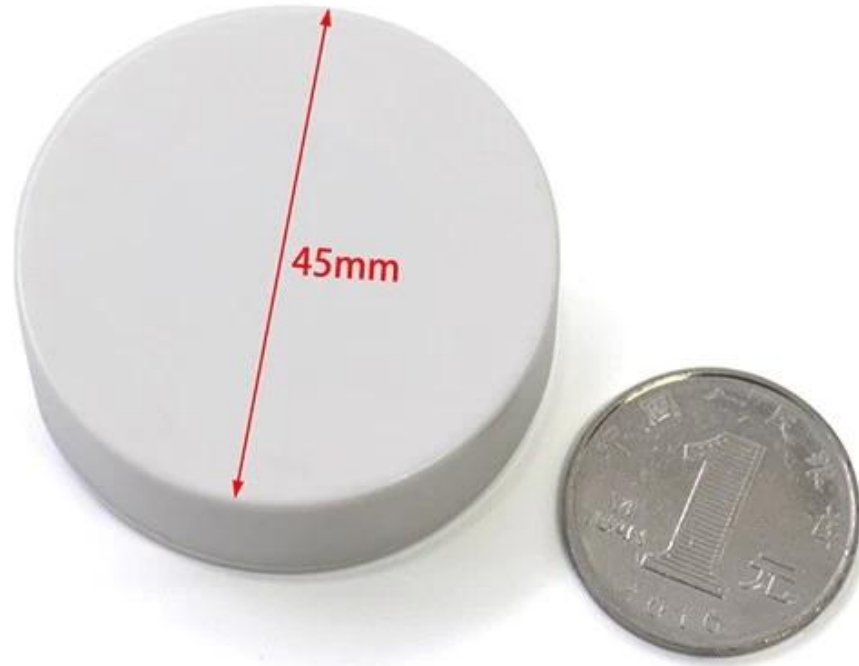

# ملم جولة تقاطع الدين السكك SZOMK 45 X 56 مخصص البلاستيك الضميمة PCB الحديدية

عرض المنتج:

مواصفات المنتج:

ENCLOSURE خدمات ONE-STOP يوفر	
نوع	غير البلاستيكية الضميمة القياسية
N: موديل	AK-N-59
بحجم	45 × 16 بوصة 0.39 × 1.77 / مم
وزن	10G
لون الجسم	أبيض ويمكن تخصيصها
لون جانبي	أبيض ويمكن أيضا أن تكون مخصصة
مواد	ABS بلاستيك
تخصيص الخدمة	انقطاع / الشاشة الحرارية / النقش بالليزر / ذاتية اللصق / التنصت / القطع بالليزر وهلم جرا
رسم	PDF / CAD / 3D
أفضلية	DIY يمكن أن تجعل أمر صغير customized