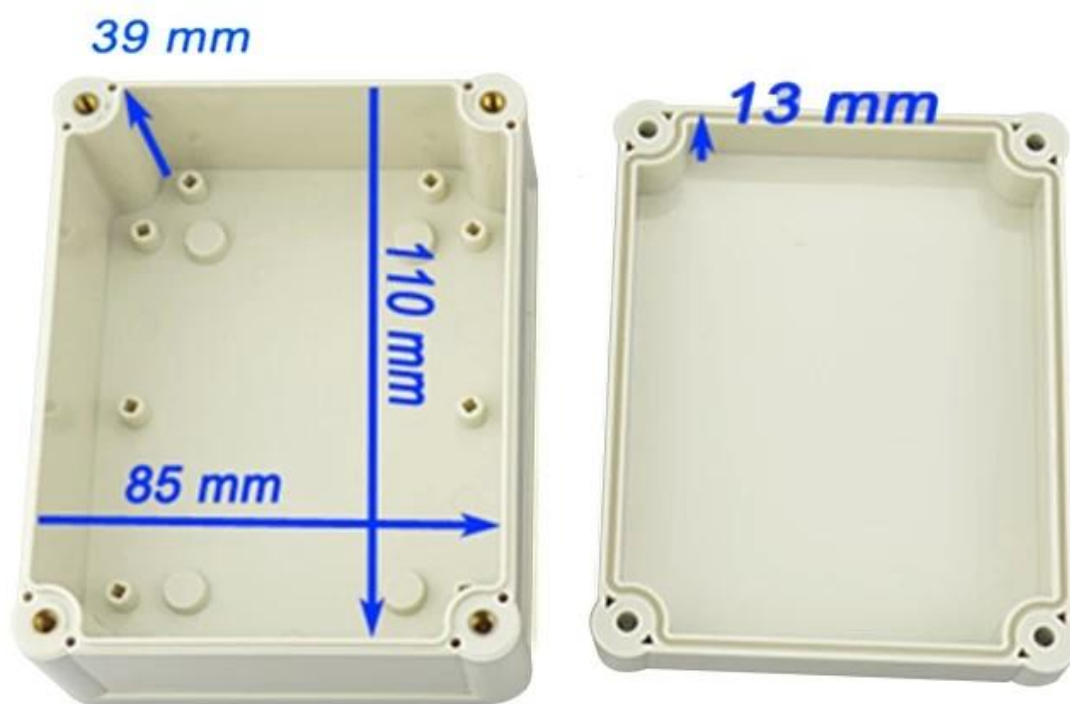

SZOMK

SZOMK

SZOMK

SZOMK

Epitheca (1PCS)
Material:ABS
Color:Light Grey(FS20412)

Hypotheca (1PCS)
Material:ABS
Color:Light Grey(FS20412)

Gasket (1PCS)
Material:Rubber
Size:96.5*64.5*1.8 mm

Copper Nut(4PCS)
Material:Copper
Standard:M4*10
Color:Copper

Grub Screw(4PCS)
Material:Stainless Steel
Standard:M4*25

Screw Lid(6PCS)
Material:ABS
Color:Light Grey(FS20412)