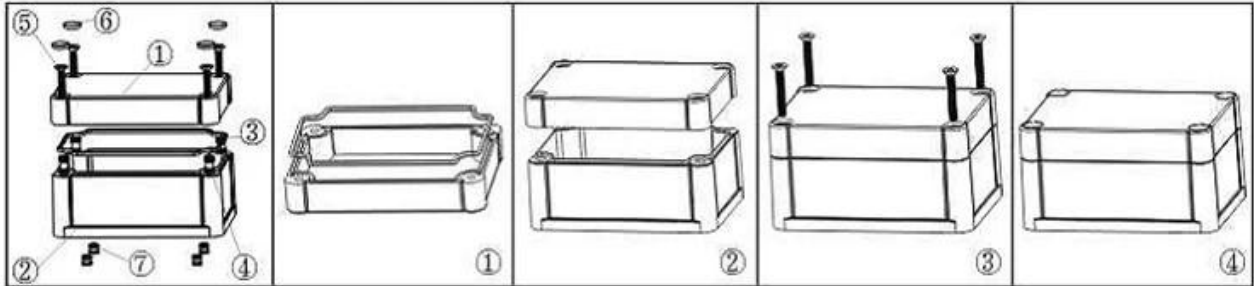

SZOMK

SZOMK

SZOMK

SZOMK

Epitheca (1PCS)
Material:ABS
Color:Light Grey(FS20412)

Hypotheca (1PCS)
Material:ABS
Color:Light Grey(FS20412)

Gasket (1PCS)
Material:Rubber
Size:96.5*64.5*1.8 mm

Copper Nut(4PCS)
Material:Copper
Standard:M4*10
Color:Copper

Grub Screw(4PCS)
Material:Stainless Steel
Standard:M4*25

Screw Lid(6PCS)
Material:ABS
Color:Light Grey(FS20412)