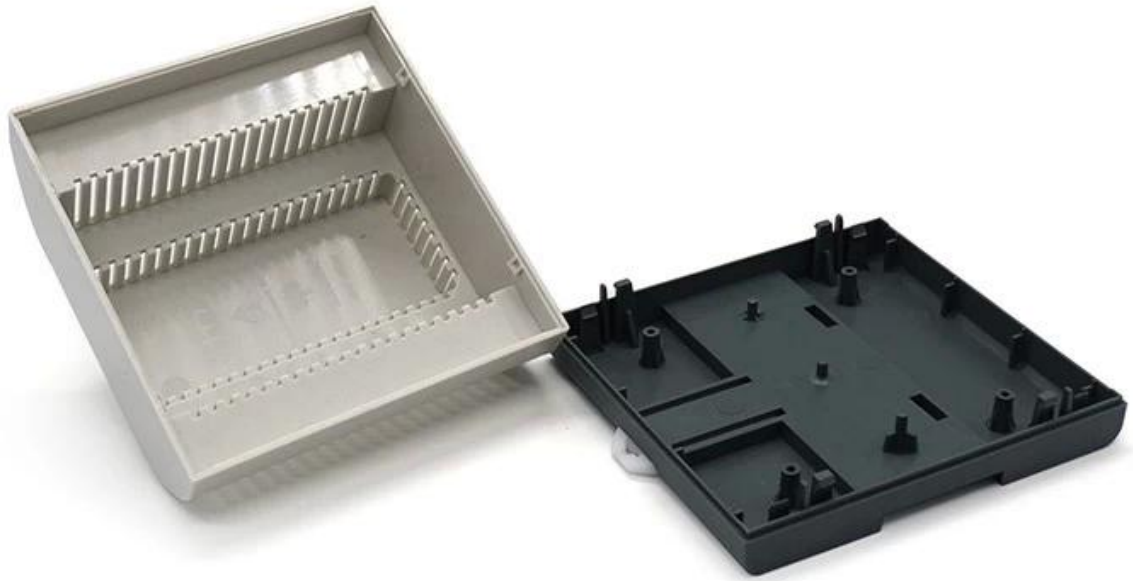

مربع ABS PLC مزايا الضميمة البلاستيكية دين السكك الحديدية الضميمة الكهربائية التبديل التحكم

1. يمكن استخدامه في التطبيقات المختلفة.
2. يمكن استخدامه في التطبيقات المختلفة.
3. يمكن استخدامه في التطبيقات المختلفة.

ما يمكننا القيام به بالنسبة لك

1. يمكن استخدامه في التطبيقات المختلفة.
2. يمكن استخدامه في التطبيقات المختلفة.
3. يمكن استخدامه في التطبيقات المختلفة (5-3).
4. يمكن استخدامه في التطبيقات المختلفة.

ABS صور مفصلة من البلاستيك الضميمة الدين السكك الحديدية الضميمة الكهربائية صندوق التحكم في التبديل PLC

SZOMK

▶ **Enclosure Manufacturer**
www.chinaenclosure.com

SZOMK

Customizable
cutout, sticker
silkscreen, color

Weight: 112g
Model No. AK80011

Size: 4.37*4.25*2.36 inch
111*108*60 mm

التخصيص الأخرى

SZOMK