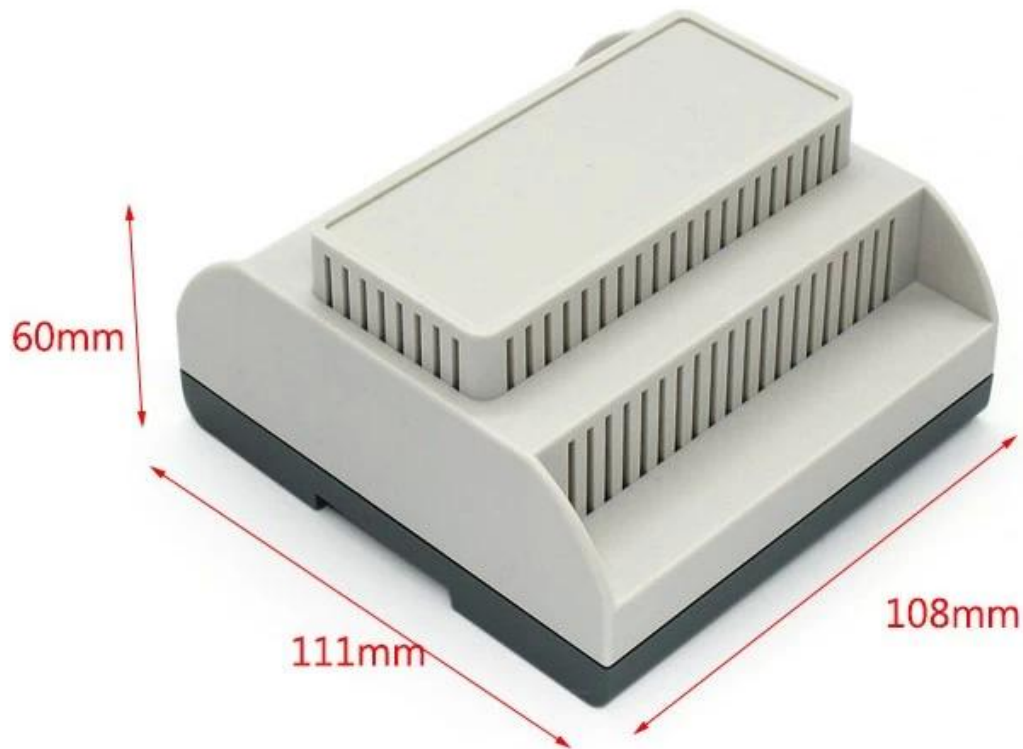

مربع ABS PLC مزايا الضميمة البلاستيكية دين السكك الحديدية الضميمة الكهربائية التبديل التحكم

1. يمكن استخدامه في التطبيقات المختلفة.
2. يمكن استخدامه في التطبيقات المختلفة.
3. يمكن استخدامه في التطبيقات المختلفة.

SZOMK

▶ **Enclosure Manufacturer**
www.chinaenclosure.com

SZOMK

Customizable
cutout, sticker
silkscreen, color

Weight: 112g
Model No. AK80011

Size: 4.37*4.25*2.36 inch
111*108*60 mm

التخصيص الأخرى

SZOMK