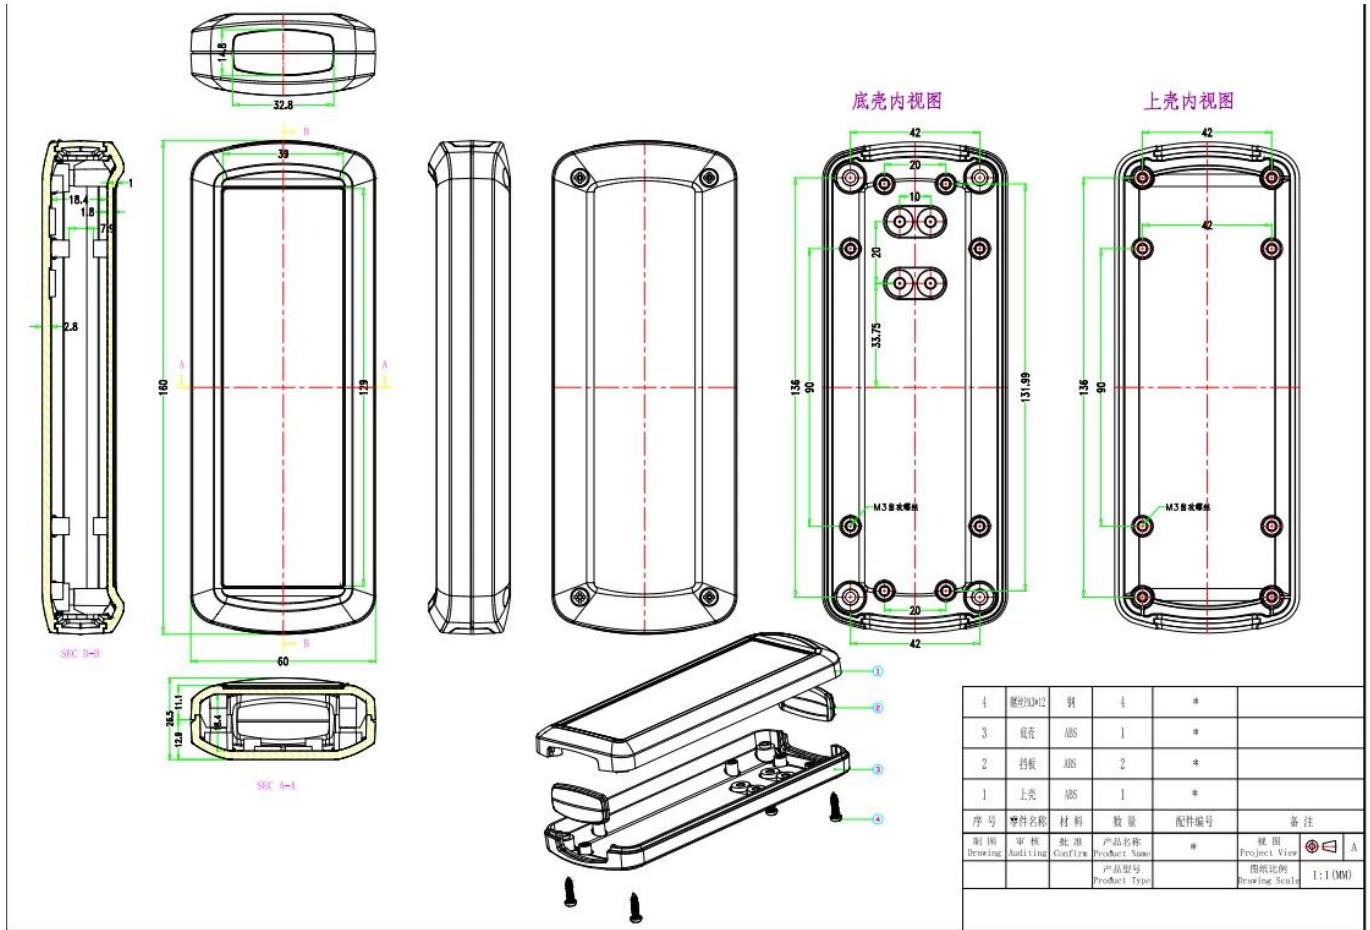

قبعة يمكننا القيام به بالنسبة لك؟ انوية الضميمة الإلكترونية المخصصة W