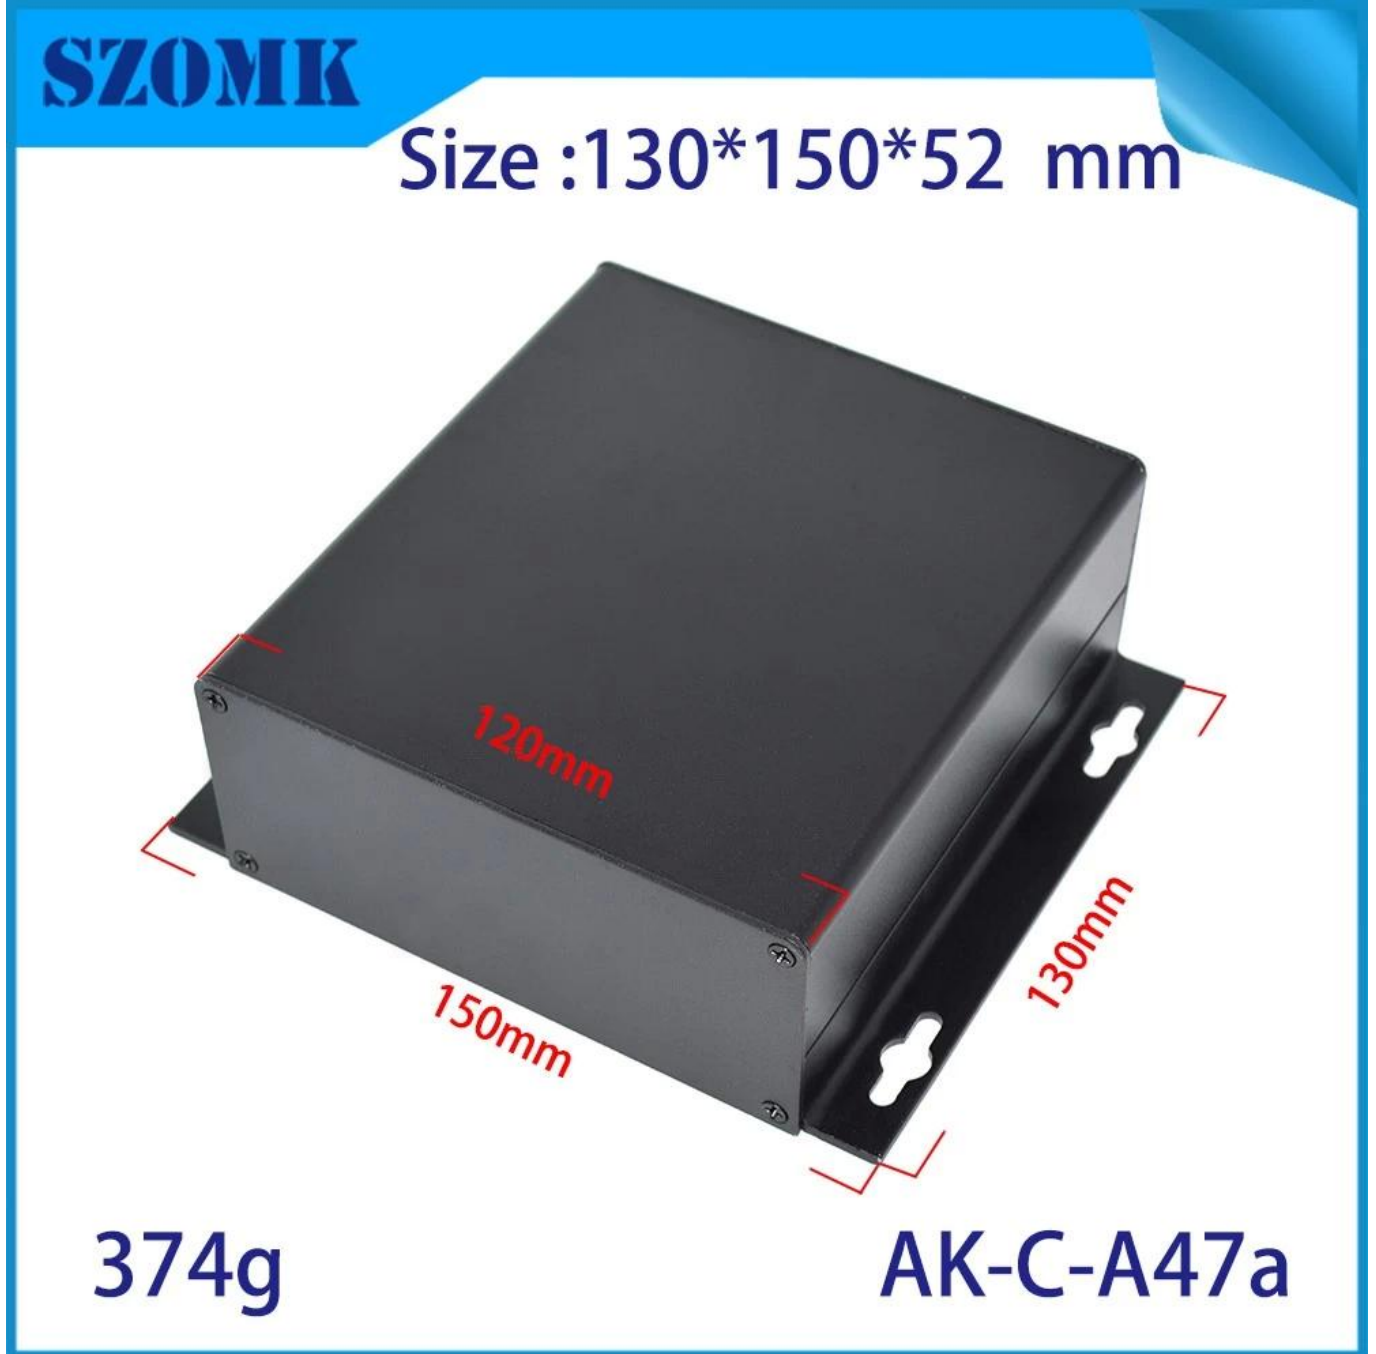

الجدار تصاعد العلبة مقذوف الألومنيوم مربع السكن
AK-C-A47a 130 * 150 *
52mm

عرض المنتج:

SZOMK

Size :130*150*52 mm

374g

AK-C-A47a

SZOMK

Size :130*150*52 mm

374g

AK-C-A47a

SZOMK

Size :130*150*52 mm

374g

AK-C-A47a

مواصفات المنتج:

يوفر المرفق خدمات ورقة واحدة	
جنس	جدار جبل العلية الألومنيوم
رقم الموديل:	AK-C-A47a
بحجم	130 × 150 × 52 بوصة 2.04 * 5.90 * 5.11 مم
وزن	374g
لون الجسم	أسود
لون جانبي	أسود
مواد	الألومنيوم
خدمة شخصية	انقطاع / الشاشة الحرارية / النقش بالليزر / ذاتية اللصق / التنصت / القطع بالليزر وهلم جرا
رسم	PDF / CAD / 3D