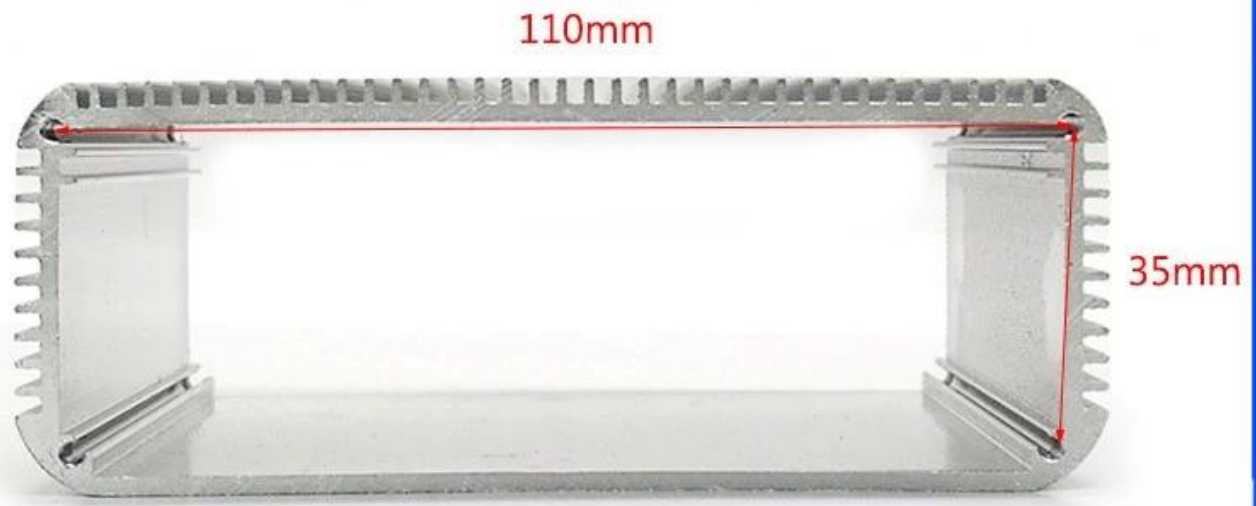

صورة تفصيلية من العلبة الألومنيوم مقذوف

SZOMK

Customizable
cutout, sticker
silkscreen, color

Weight: 358g

Model No. AK-C-B22

Size: 1.77*4.72*5.91 inch

45*120*150 mm

SZOMK

SZOMK

SZOMK

Wall-mounting series

Size List:HxWxfree(mm)

Length can be random

| | | | |
|----------|----------|----------|----------|
| AK-C-A1 | 36x147 | AK-C-A17 | 40.5x97 |
| AK-C-A2 | 41x147 | AK-C-A18 | 80x234 |
| AK-C-A3 | 29x129 | AK-C-A19 | 40x80.5 |
| AK-C-A4 | 28x104 | AK-C-A20 | 33x105 |
| AK-C-A5 | 32x155 | AK-C-A21 | 39x96 |
| AK-C-A6 | 71x190 | AK-C-A22 | 24x76 |
| AK-C-A7 | 46x190 | AK-C-A23 | 58x180 |
| AK-C-A8 | 38x88 | AK-C-A24 | 29x164 |
| AK-C-A9 | 48x204 | AK-C-A25 | 61x147 |
| AK-C-A10 | 38x150 | AK-C-A26 | 35x120 |
| AK-C-A11 | 55x150 | AK-C-A27 | 36x85 |
| AK-C-A12 | 45x138 | AK-C-A28 | 28x165 |
| AK-C-A13 | 55x147 | AK-C-A29 | 52x165 |
| AK-C-A14 | 30x67 | AK-C-A30 | 33.5x103 |
| AK-C-A15 | 73.5x250 | AK-C-A31 | 39x144 |
| AK-C-A16 | 24x80 | AK-C-A32 | 26x66 |