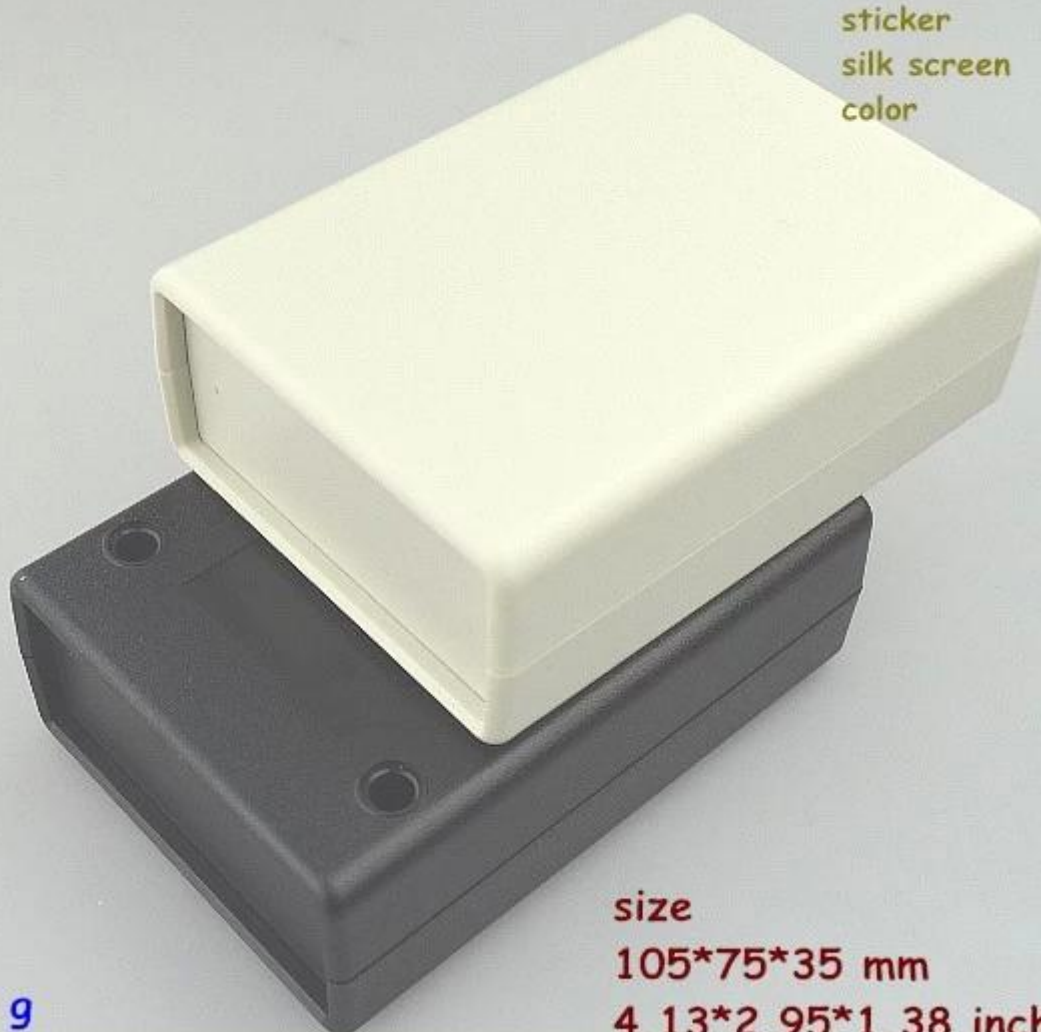

SZOMK

Customizable

cut holes
sticker
silk screen
color

94 g

size

105*75*35 mm

4.13*2.95*1.38 inch