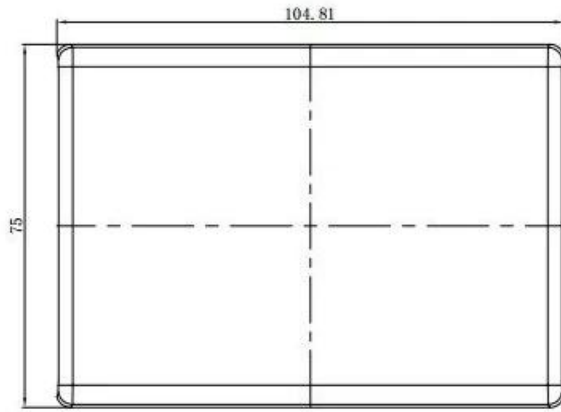

Customizable  
cut holes  
sticker  
silk screen  
color

**94 g**

**size**  
**105\*75\*35 mm**  
**4.13\*2.95\*1.38 inch**

**SZOMK**

Customizable  
cut holes  
sticker  
silk screen  
color

**94 g**

**size**  
**105\*75\*35 mm**  
**4.13\*2.95\*1.38 inch**

**SZOMK**

**Customizable**

cut holes  
sticker  
silk screen  
color

**94 g**

**size**  
**105\*75\*35 mm**  
**4.13\*2.95\*1.38 inch**

SZOMK

AK-D-01

105\*75\*35 mm

**SZOMK**

**Customizable**

cut holes  
sticker  
silk screen  
color

**AK-D-01**

**94 g**

**105\*75\*35 mm**

**4.13\*2.95\*1.38 inch**

□□□□□ □□□□□ □□□□□□ :

### Desk top Plastic Box Sizerlist

BDH20001	105X75X36 MM	BDH20009	140X170X60MM
BDH20002	135X90X45MM	BDH20010	160X130X48MM
BDH20003	164X100X150MM	BDH20011	175X210X65MM
BDH20005	105X75X36 MM	BDH20012	180X140X60MM
BDH20006	135X90X45MM	BDH20013	200X190X76MM
BDH20007	164X100X50MM	BDH20014	230X210X86MM
		BDH20015	260X220X80MM
		BDH20016	290X260X80MM