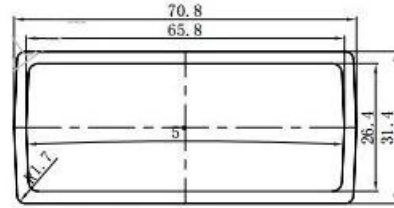

Customizable  
cut holes  
sticker  
silk screen  
color

**94 g**

**size**  
**105\*75\*35 mm**  
**4.13\*2.95\*1.38 inch**

**SZOMK**

Customizable  
cut holes  
sticker  
silk screen  
color

**94 g**

**size**  
**105\*75\*35 mm**  
**4.13\*2.95\*1.38 inch**

**SZOMK**

**Customizable**

cut holes  
sticker  
silk screen  
color

**94 g**

**size**  
**105\*75\*35 mm**  
**4.13\*2.95\*1.38 inch**

SZOMK

AK-D-01

105\*75\*35 mm

**SZOMK**

**Customizable**

cut holes  
sticker  
silk screen  
color

**AK-D-01**

**94 g**

**105\*75\*35 mm**

**4.13\*2.95\*1.38 inch**

□□□□□ □□□□□ □□□□□□ :

### Desk top Plastic Box Sizerlist

BDH20001	105X75X36 MM	BDH20009	140X170X60MM
BDH20002	135X90X45MM	BDH20010	160X130X48MM
BDH20003	164X100X150MM	BDH20011	175X210X65MM
BDH20005	105X75X36 MM	BDH20012	180X140X60MM
BDH20006	135X90X45MM	BDH20013	200X190X76MM
BDH20007	164X100X50MM	BDH20014	230X210X86MM
		BDH20015	260X220X80MM
		BDH20016	290X260X80MM