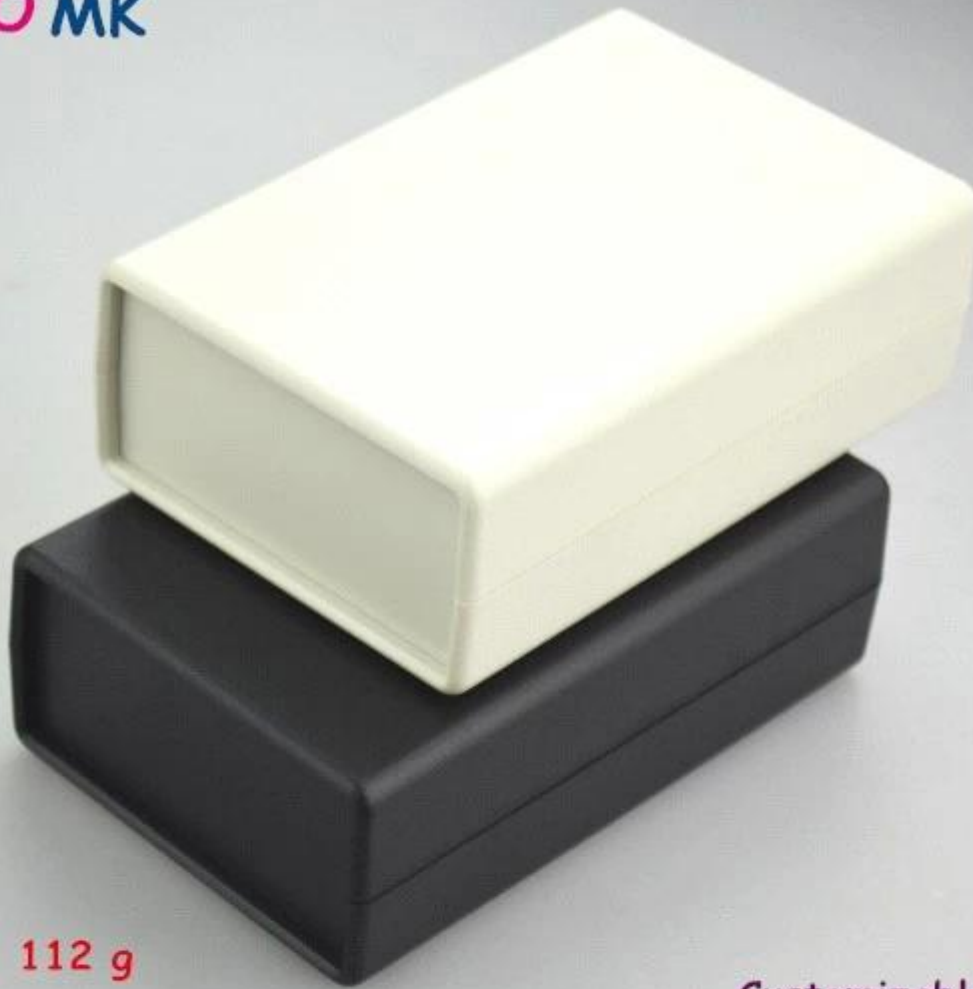

Model No AK-D-02

size : 133\*90\*45 mm

Customizable  
cut holes , sticker  
silk screen , color

SZOMK

112 g

Model No AK-D-02

size : 133\*90\*45 mm

Customizable  
cut holes , sticker  
silk screen , color

SZOMK

112 g

Model No AK-D-02

size : 133\*90\*45 mm

Customizable  
cut holes , sticker  
silk screen , color

SZOMK

112 g

Model No AK-D-02

size : 133\*90\*45 mm

Customizable  
cut holes , sticker  
silk screen , color

SZOMK

112 g

Model No AK-D-02

size : 133\*90\*45 mm

Customizable  
cut holes , sticker  
silk screen , color

SZOMK

112 g

Model No AK-D-02

size : 133\*90\*45 mm

Customizable  
cut holes , sticker  
silk screen , color

SZO MK

112 g

Model No AK-D-02

size : 133\*90\*45 mm