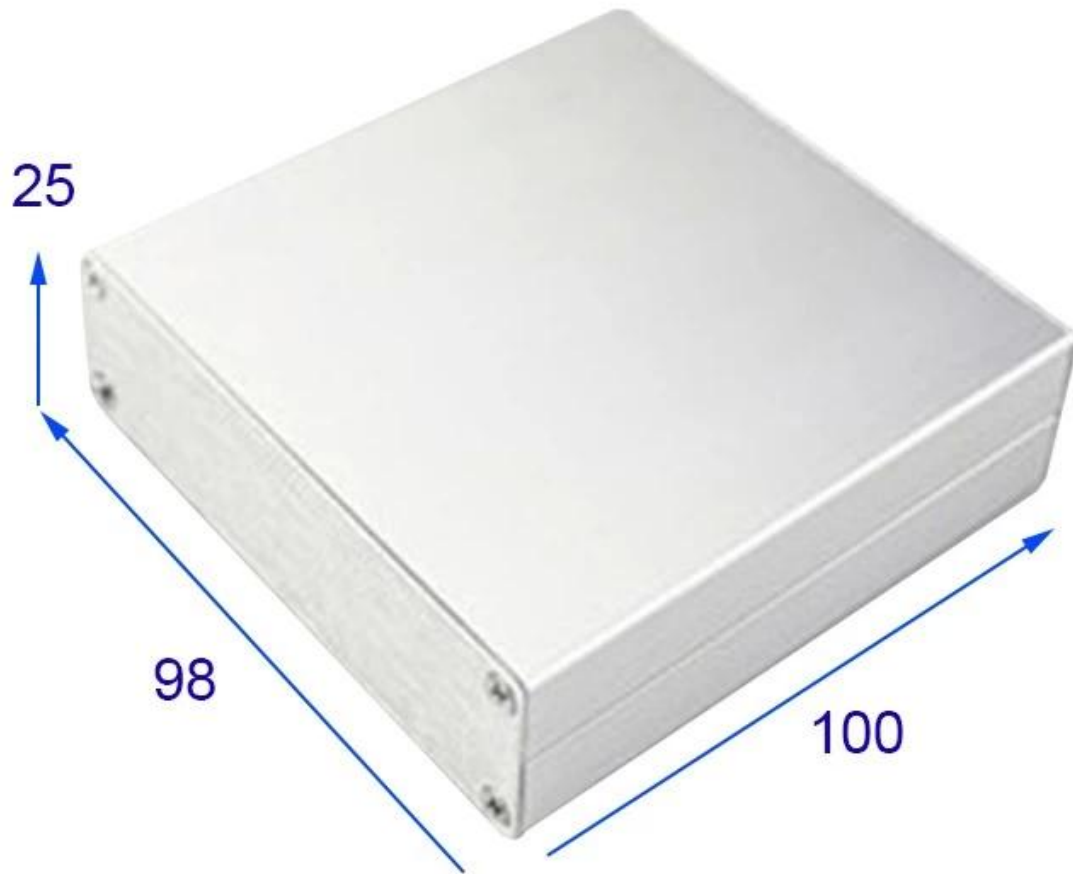

مواصفات

- 1.Type: الضميمة الألومنيوم كبيرة
- 2.Model رقم AK-C-C2
- 3.Size: 25x98xfree (0.98 مم "x3.86" xfree
- 4.MOQ: 20PCS

مقدمة من الضميمة الألومنيوم كبيرة:

كبير الضميمة الألومنيوم يتم استخدام أنود، وضعت في المنحل بالكهرباء، وشكلت مصطنع الضميمة التي لها واقية فيلم أكسيد الألومنيوم على السطح.

الضميمة الألومنيوم كبيرة

نوع	الضميمة الألومنيوم كبيرة
علامة تجارية	SZOMK
مادة	الألومنيوم
نموذج رقم.	AK-C-C2
حجم	25x98xfree (0.98 مم "x3.86" xfree
اللون	فضة
تخصيص موك	قطعة 20
حماية مستوى	IP54
مهلة	أيام بعد دفع الحصول على 5-15
التعبئة العادية	علبة كرتون

صور من التفصيل والضميمة الألومنيوم كبيرة

SZOMK

Customizable
Cutout, sticker
Silkscreen, color

Weight : 165 g

Model No. AK-C-C2

Size: 0.98*3.86*3.95 inch
25*98*100 mm

SZOMK

SZOMK