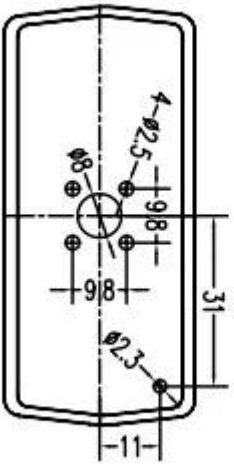

SZOMK

**Customizable
Cutout, sticker
Silkscreen, color**

Weight :271 g Size :6.81*3.35*1.97 inch
Model No.AK-H-34a 173*85*50 mm

SZOMK

SZOMK

SZOMK

SZOMK

SZOMK

SZOMK

03

04

SEC 1-1

现有挡片开孔尺寸

01

正负公差

02