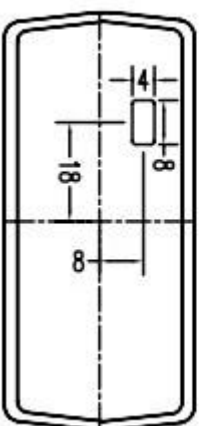

SZOMK

**Customizable
Cutout, sticker
Silkscreen, color**

Weight :271 g Size :6.81*3.35*1.97 inch
Model No.AK-H-34a 173*85*50 mm

SZOMK

SZOMK

SZOMK

SZOMK

SZOMK

SZOMK

03

04

SEC 1-1

现有挡片开孔尺寸

01

正负公差

02