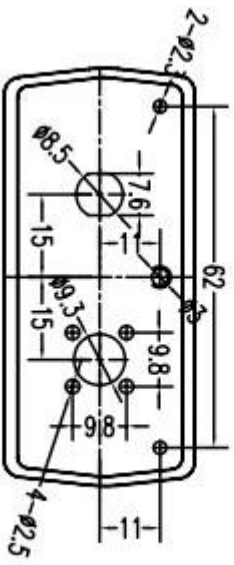

SZOMK

**Customizable
Cutout, sticker
Silkscreen, color**

Weight :271 g Size :6.81*3.35*1.97 inch
Model No.AK-H-34a 173*85*50 mm

SZOMK

SZOMK

SZOMK

SZOMK

SZOMK

SZOMK

03

04

SEC 1-1

现有挡片开孔尺寸

01

正负公差

02