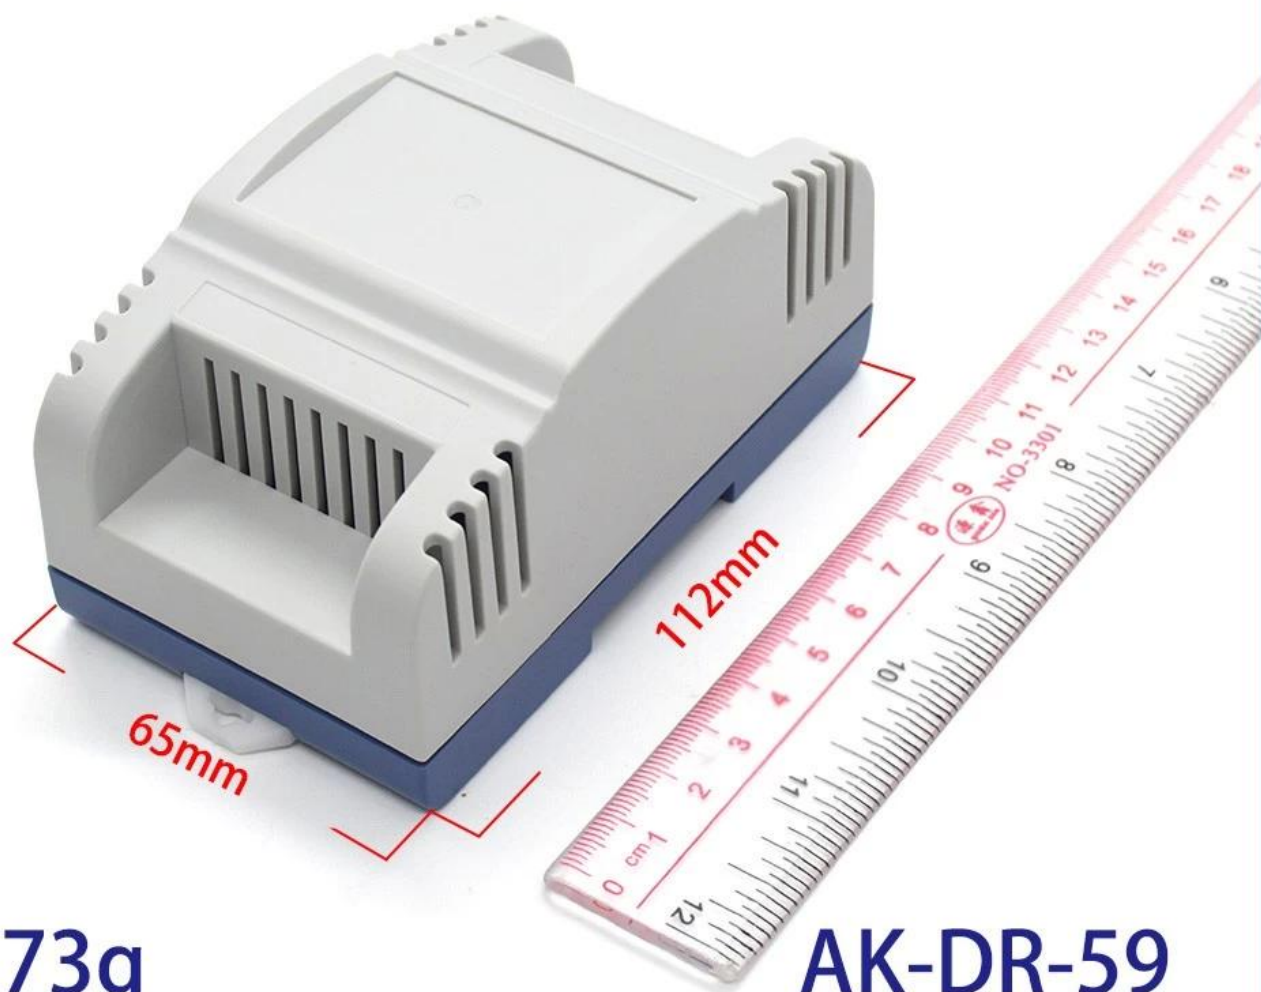

**SZOMK**

**112\*65\*56 mm**

**73g**

**AK-DR-59**

**SZOMK**

**112\*65\*56 mm**

**73g**

**AK-DR-59**