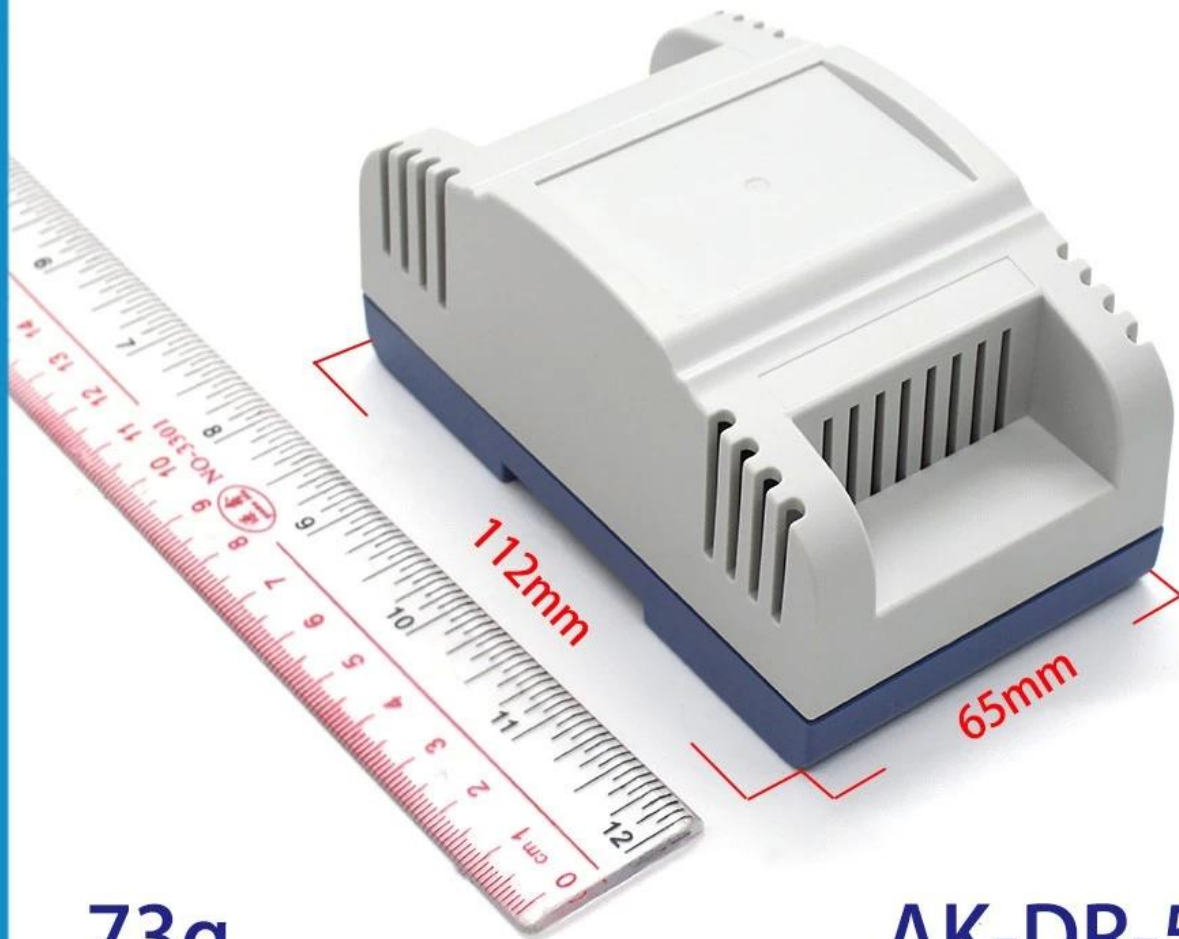

**SZOMK**

**112\*65\*56 mm**

**73g**

**AK-DR-59**

**SZOMK**

**112\*65\*56 mm**

**73g**

**AK-DR-59**