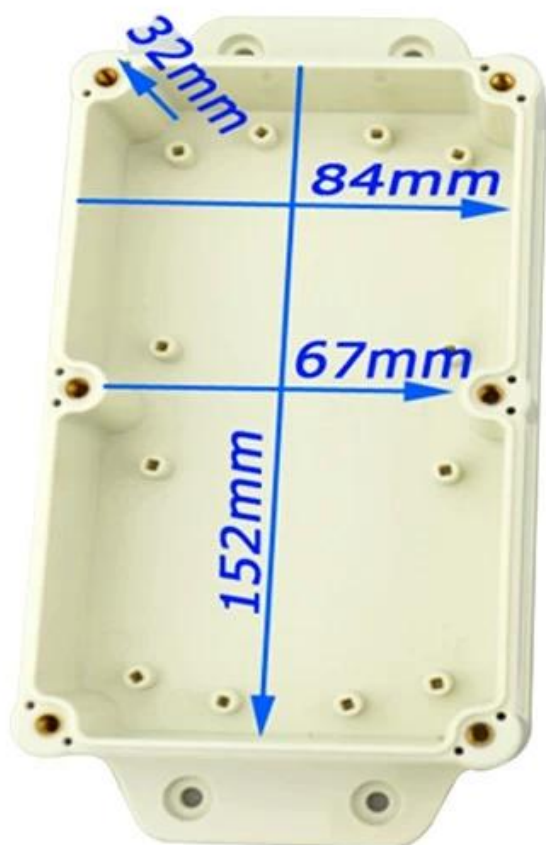

SZOMK

SZOMK

SZOMK

SZOMK

Epitheca (1PCS)
Material:PC
Color:Transparent

Hypotheca (1PCS)
Material:ABS
Color:Light Grey(FS20412)

Gasket (1PCS)
Material:Rubber
Size:113*113*1.8 mm

Copper Nut(6PCS)
Material:Copper
Standard:M4*10
Color:Copper

Grub Screw(6PCS)
Material:Stainless Steel
Standard:M4*25

Screw Lid(6PCS)
Material:ABS
Color:Light Grey(FS20412)

Self-Tapping Screw(4PCS)
Material:Iron
Standard:M4*30

Copper Nut(4PCS)
Material:M4*5
Color:Copper