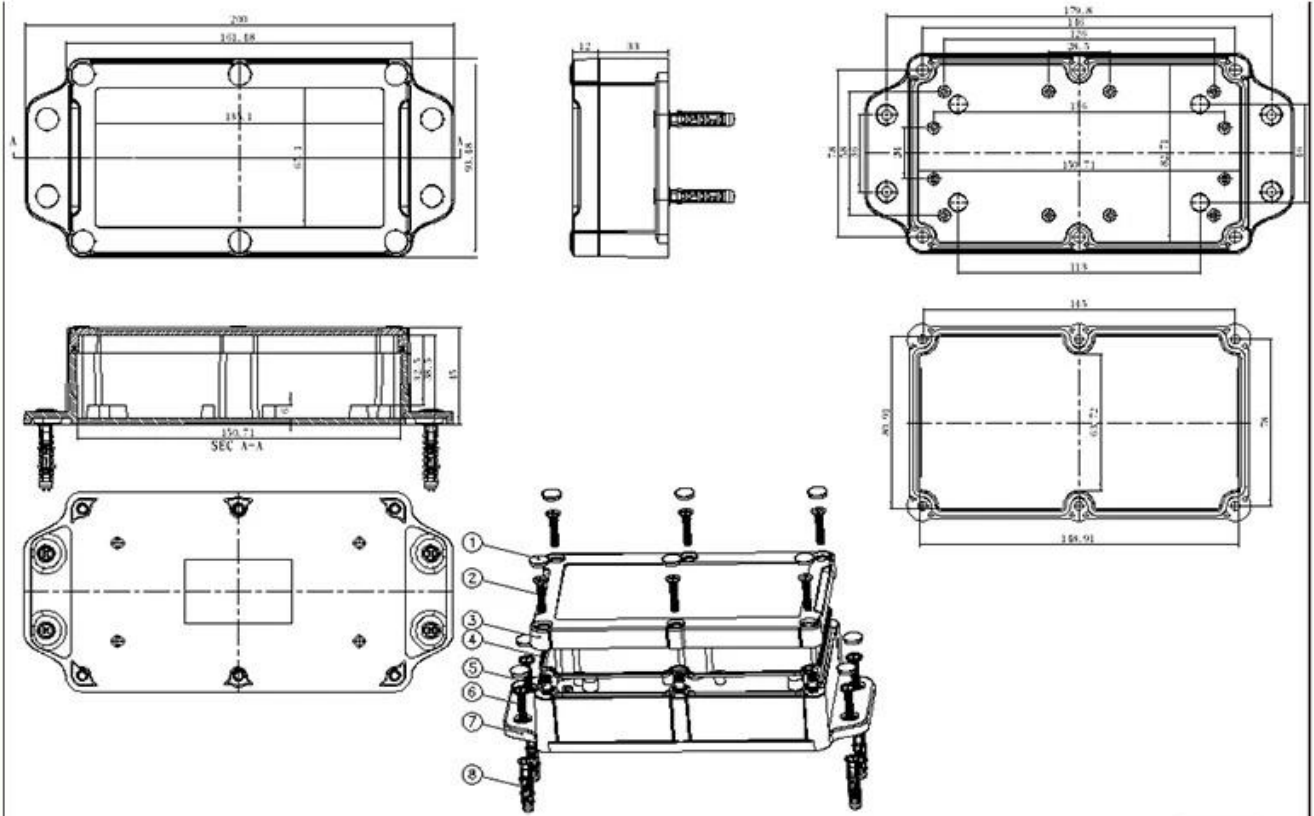

SZOMK

SZOMK

SZOMK

SZOMK

Epitheca (1PCS)
Material:PC
Color:Transparent

Hypotheca (1PCS)
Material:ABS
Color:Light Grey(FS20412)

Gasket (1PCS)
Material:Rubber
Size:113*113*1.8 mm

Copper Nut(6PCS)
Material:Copper
Standard:M4*10
Color:Copper

Grub Screw(6PCS)
Material:Stainless Steel
Standard:M4*25

Screw Lid(6PCS)
Material:ABS
Color:Light Grey(FS20412)

Self-Tapping Screw(4PCS)
Material:Iron
Standard:M4*30

Copper Nut(4PCS)
Material:M4*5
Color:Copper