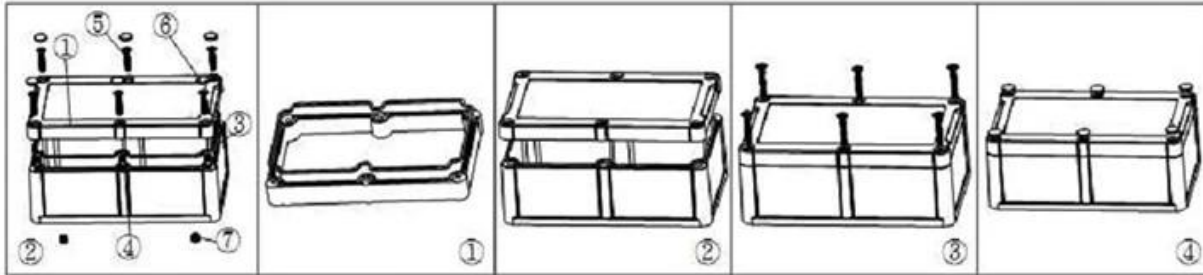

SZOMK

SZOMK

SZOMK

SZOMK

Epitheca (1PCS)
Material:PC
Color:Transparent

Hypotheca (1PCS)
Material:ABS
Color:Light Grey(FS20412)

Gasket (1PCS)
Material:Rubber
Size:113*113*1.8 mm

Copper Nut(6PCS)
Material:Copper
Standard:M4*10
Color:Copper

Grub Screw(6PCS)
Material:Stainless Steel
Standard:M4*25

Screw Lid(6PCS)
Material:ABS
Color:Light Grey(FS20412)

Self-Tapping Screw(4PCS)
Material:Iron
Standard:M4*30

Copper Nut(4PCS)
Material:M4*5
Color:Copper