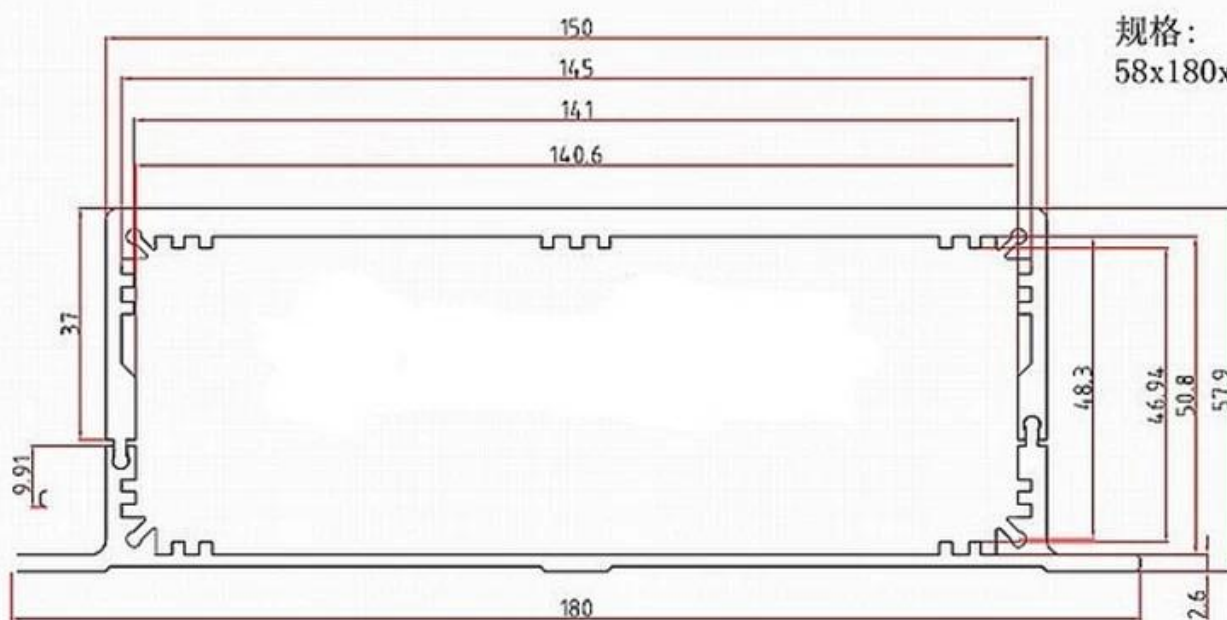

تفاصيل الصورة من صانعي القطع الأصلية المخصصة الألومنيوم الحامل

SZOMK

SZOMK

SZOMK

SZOMK

规格：
58x180x130

Wall-mounting series

Size List:HxWxfree(mm)

Length can be random

AK-C-A1	36x147	AK-C-A17	40.5x97
AK-C-A2	41x147	AK-C-A18	80x234
AK-C-A3	29x129	AK-C-A19	40x80.5
AK-C-A4	28x104	AK-C-A20	33x105
AK-C-A5	32x155	AK-C-A21	39x96
AK-C-A6	71x190	AK-C-A22	24x76
AK-C-A7	46x190	AK-C-A23	58x180
AK-C-A8	38x88	AK-C-A24	29x164
AK-C-A9	48x204	AK-C-A25	61x147
AK-C-A10	38x150	AK-C-A26	35x120
AK-C-A11	55x150	AK-C-A27	36x85
AK-C-A12	45x138	AK-C-A28	28x165
AK-C-A13	55x147	AK-C-A29	52x165
AK-C-A14	30x67	AK-C-A30	33.5x103
AK-C-A15	73.5x250	AK-C-A31	39x144
AK-C-A16	24x80	AK-C-A32	26x66